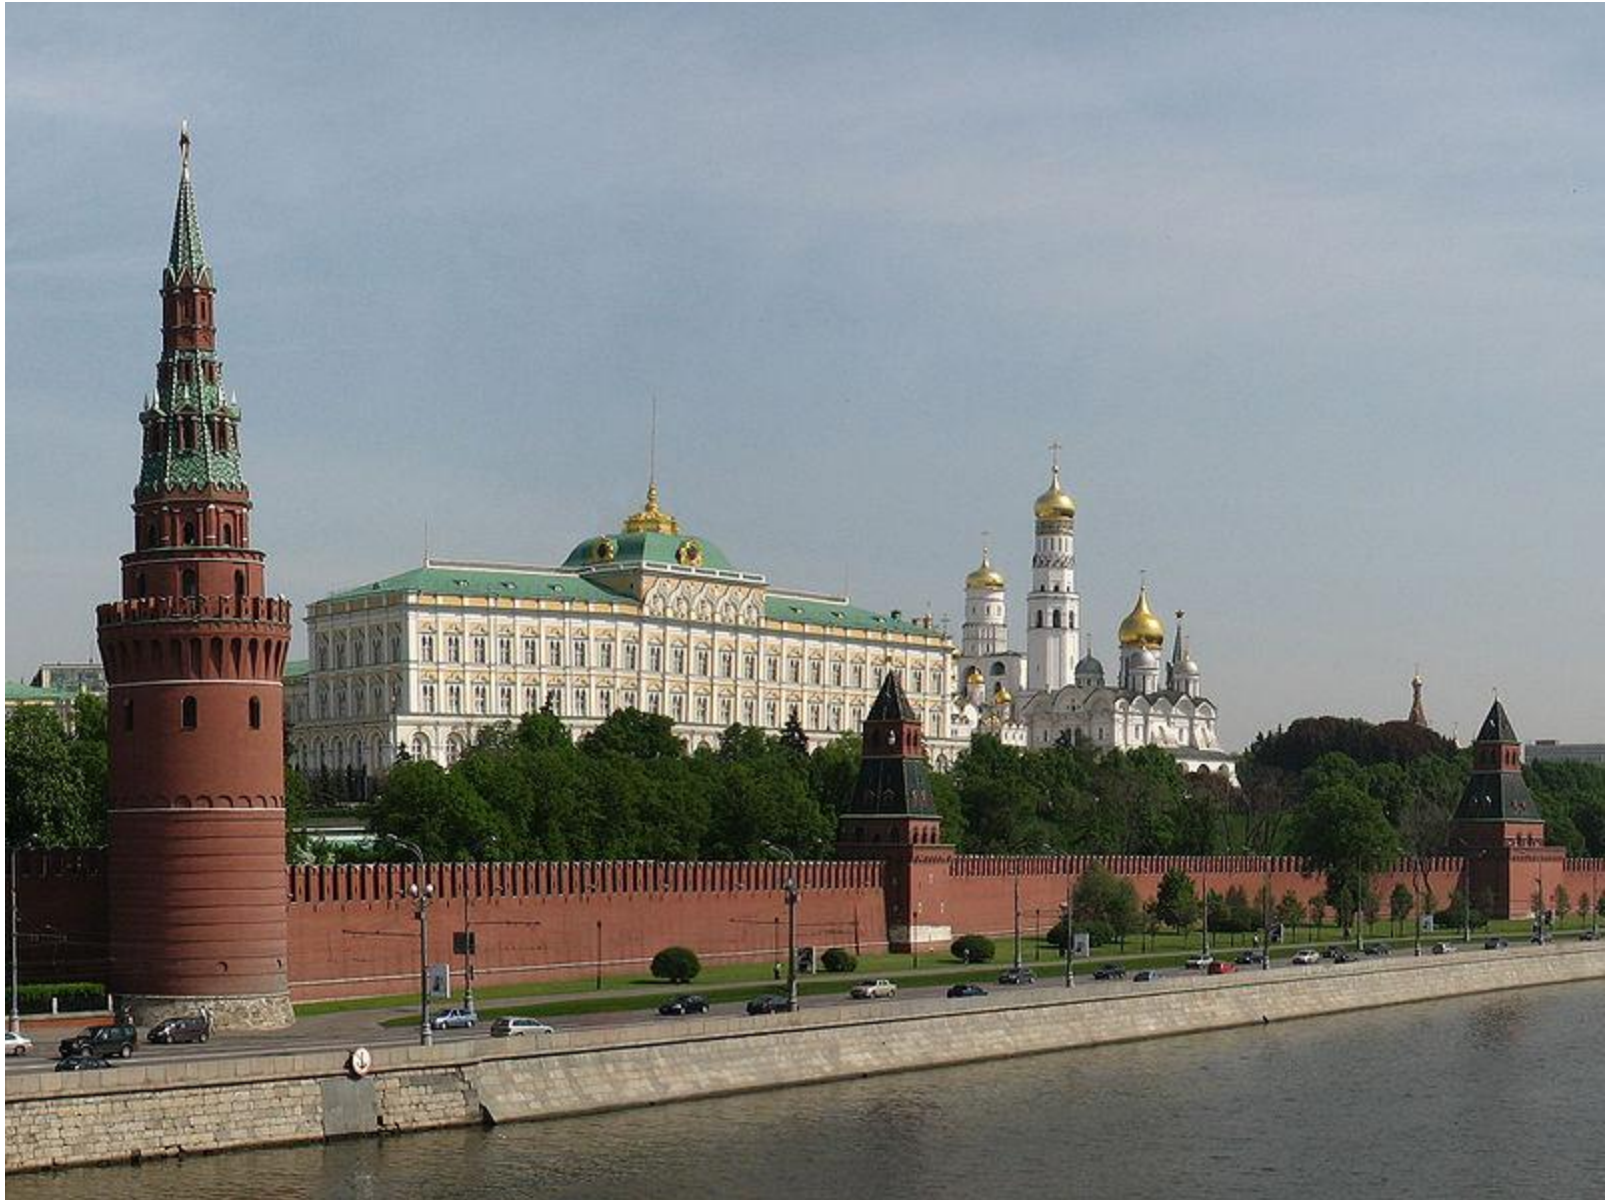

Русские пословицы

- Одна у человека мать
- Для Родины своей
- Береги землю родимую
- Нет земли краше
- как мать любимую
- чем Русь-матушка наша
- одна у него и Родина
- ни сил, ни жизни не жалея

Большой театр

Исторический музей

Кремль

Собор Василия Блаженного

Государственные флаги

Государственный флаг России

- Белый – мир, чистота совести
- Синий – небо, верность, правда
- Красный – огонь, отвага

Государственные гербы

Государственный герб России

- На фоне красного щита – золотой двуглавый орел
- Корона, скипетр и держава – символы власти
- На груди орла – изображение Георгия Победоносца

- Конституция Российской Федерации – основной закон Государства