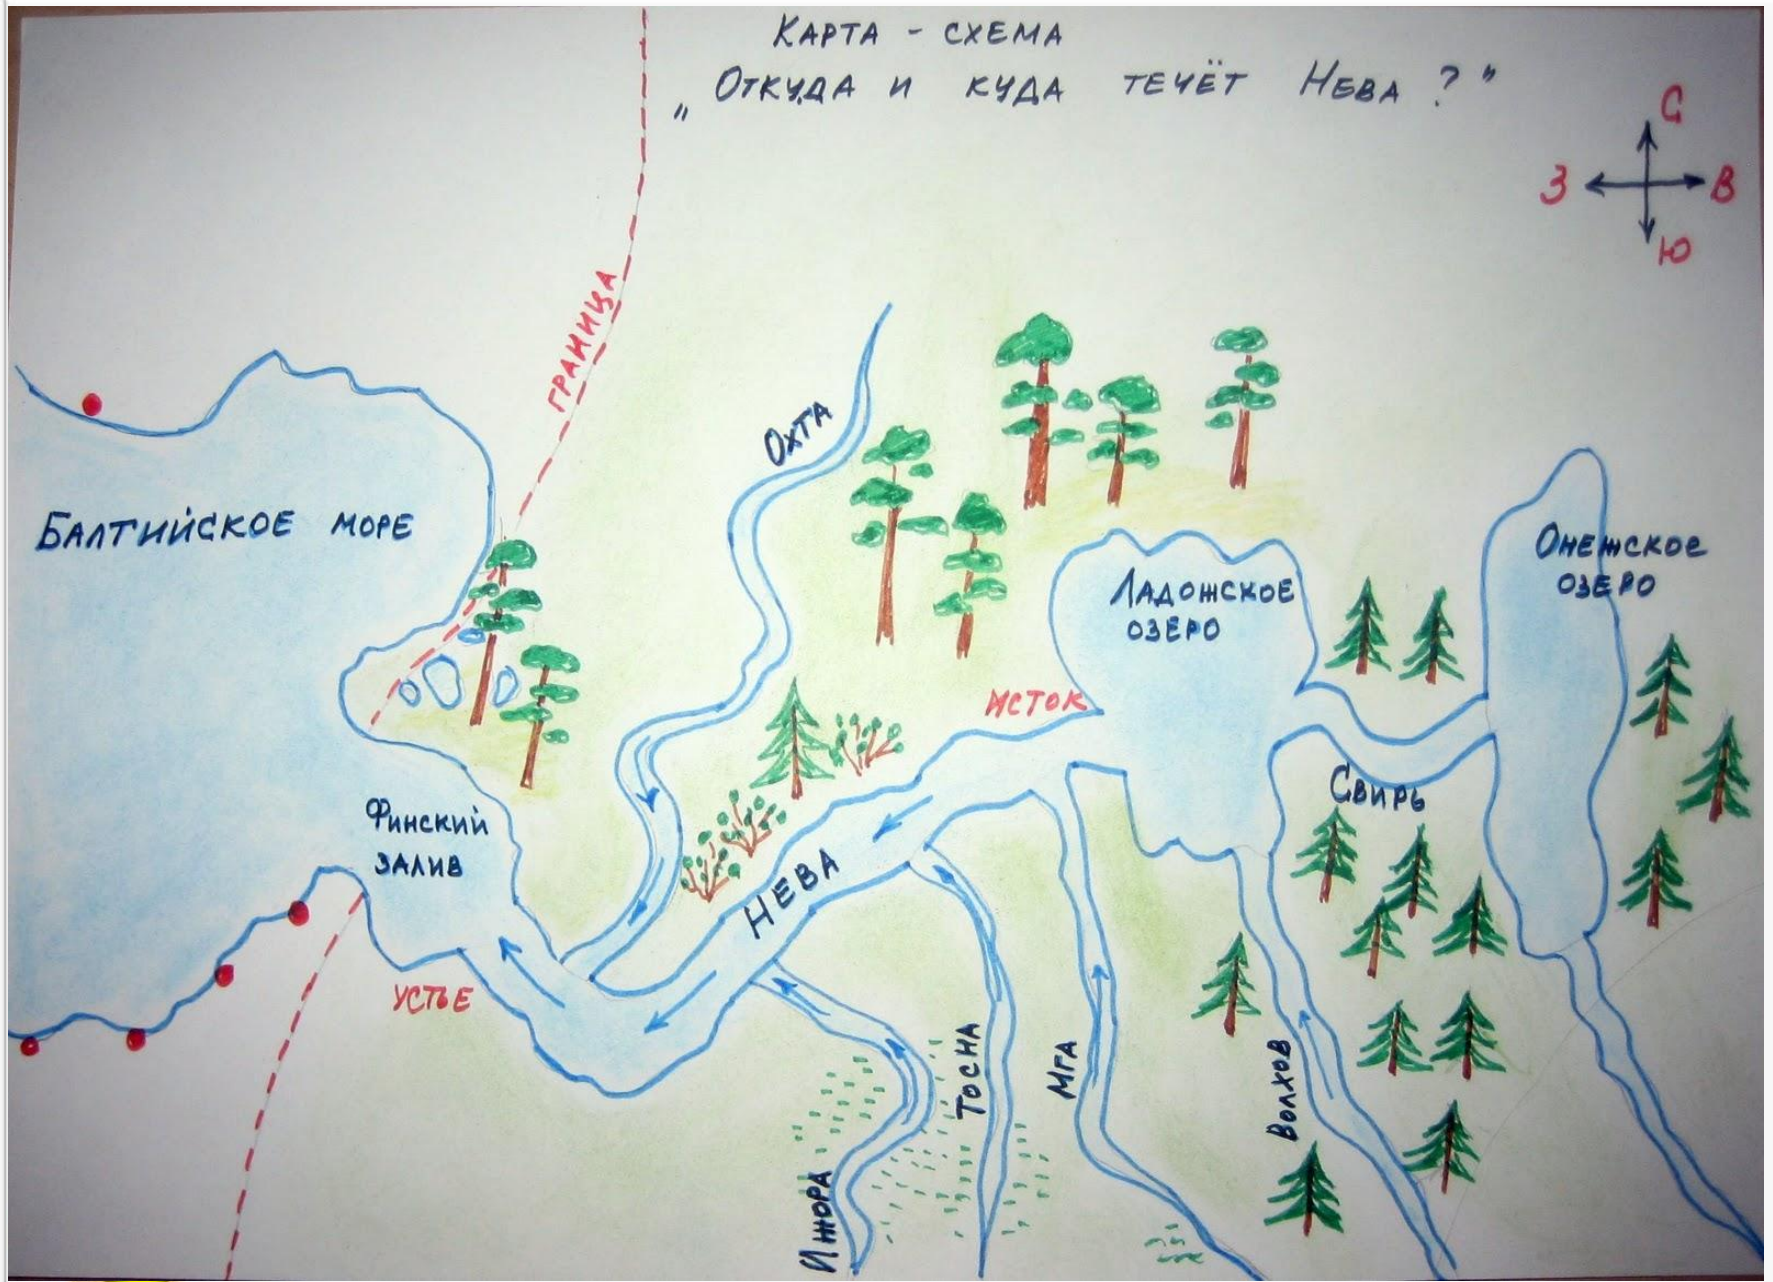

Герб

Апостол

Пётр.

КАРТА - СХЕМА
" ОТКУДА И КУДА ТЕЧЁТ НЕВА ? "

Санкт

Петер

бург

Петро

град

Ленин

град

Санкт - Петербург – город Святого апостола Петра

Петроград – город основателя – Петра I

Ленинград –город вождя революции –Ленина.

День рождения города

27 мая 1703 года

16 мая

Герб

КАРТА - СХЕМА
" ОТКУДА И КУДА ТЕЧЁТ НЕВА ? "

546

апостол

столица

скипетр

«кошка»