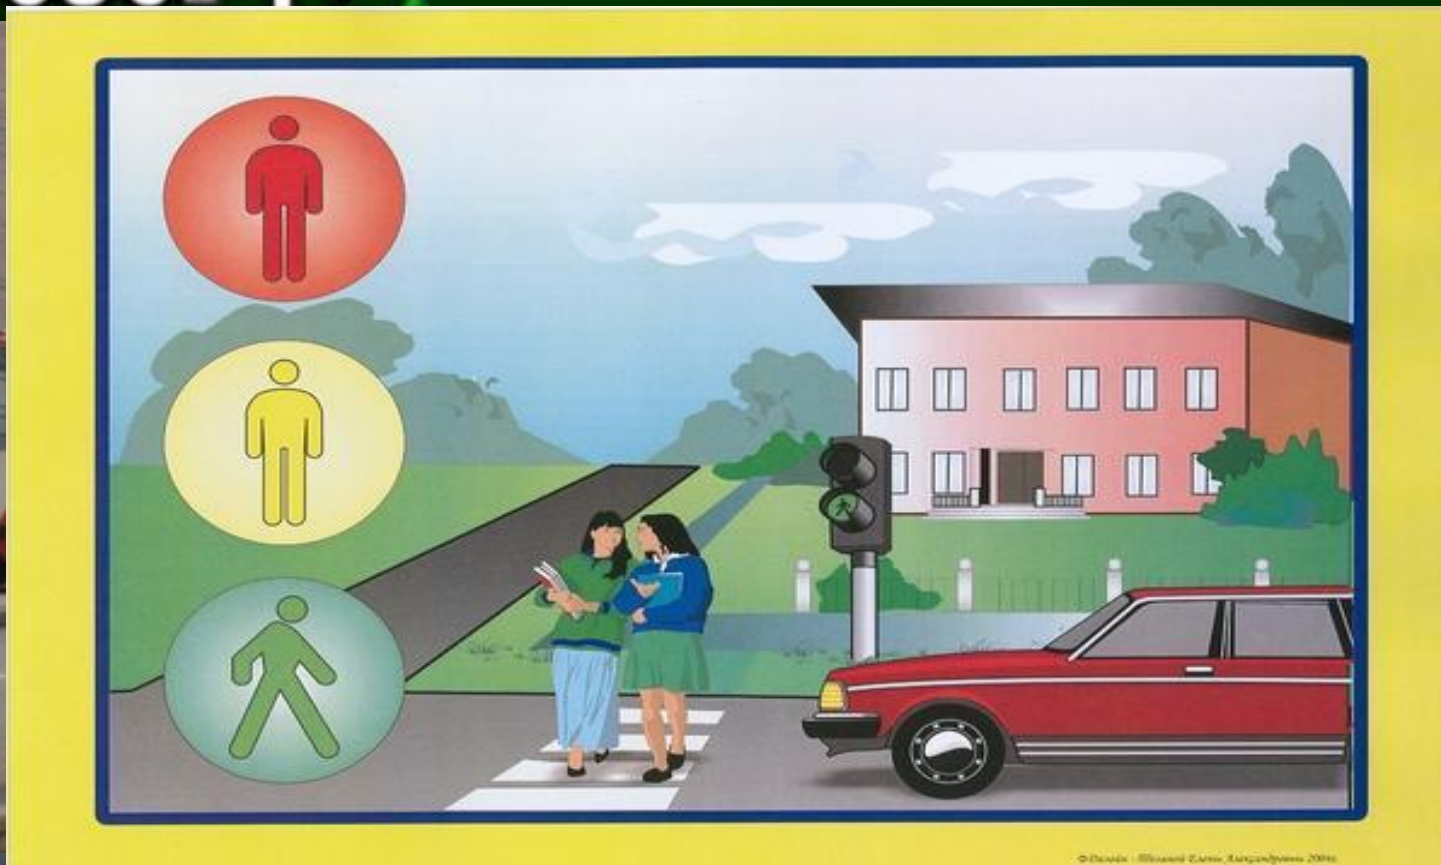

650. ↗

Безопасное колесо

Адрес : Брестский бульвар д.19,к.2 ГБОУ СОШ
№ 394