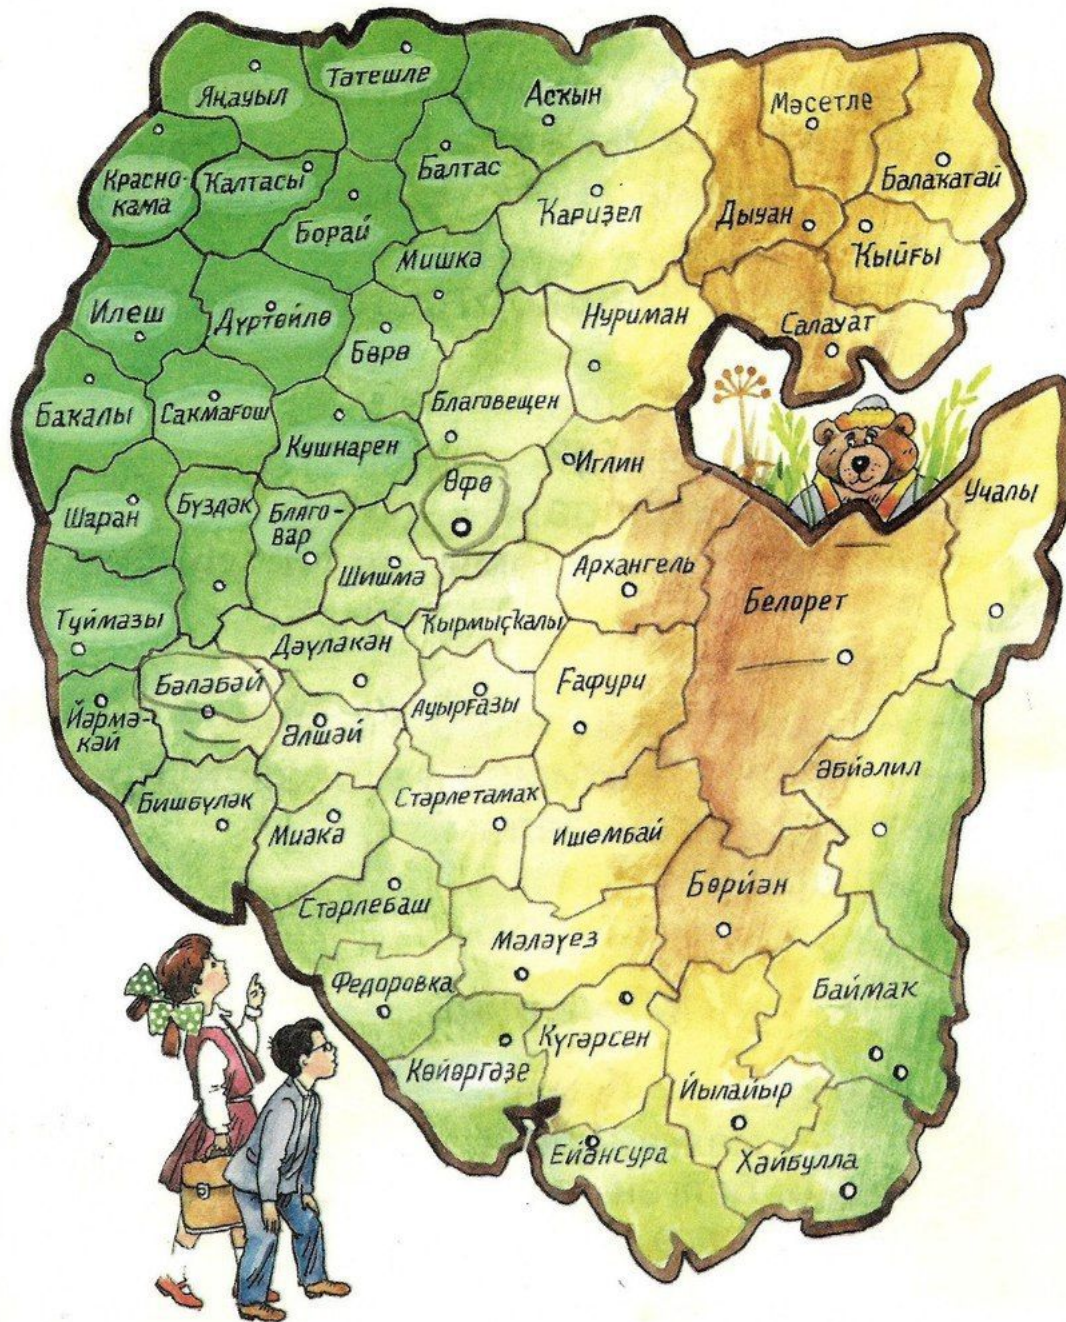

Айгәлдө  
ң тыуған  
көнө

БА  
Ш  
Қ  
О  
Р  
Т  
О  
С  
Т  
А  
Н

РЕ  
СП  
УБ  
ЛИ  
КА  
һ  
Ы

# Айгөлдөң кунактары. Һин кем? Уйынын уйнау.

- Һин кем? – Мин Азамат.
- Һаумы Азамат? – Һаумы Айгөл.