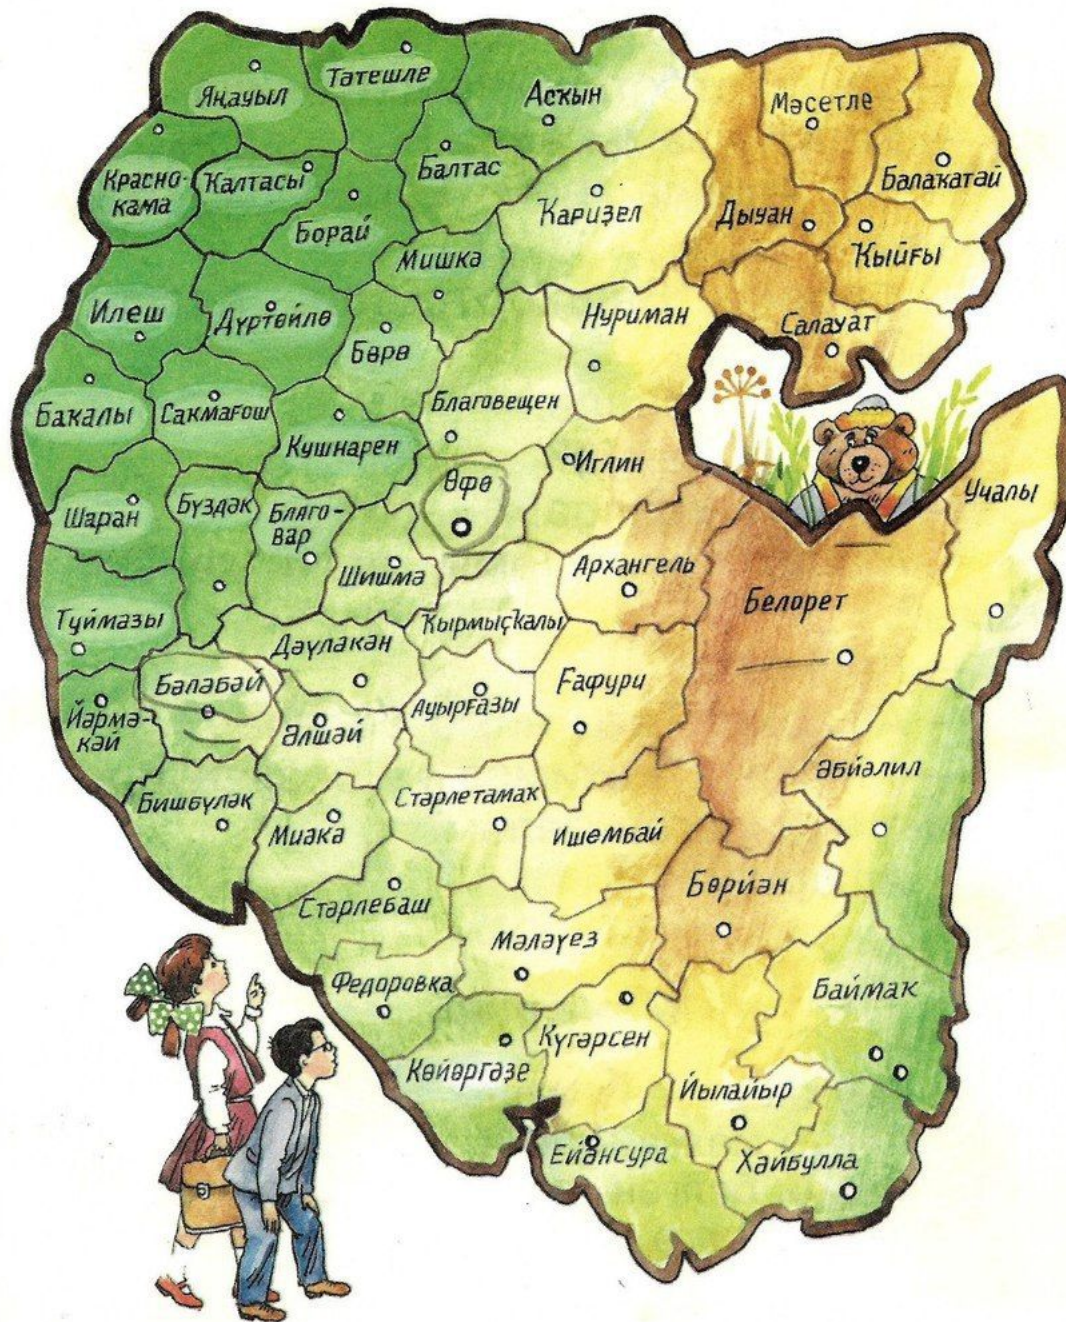

Айгәлдө
ң тыуған
көнө

БА
Ш
Қ
О
Р
Т
О
С
Т
А
Н

РЕ
СП
УБ
ЛИ
КА
һ
Ы

Айгөлдөң кунактары. Һин кем? Уйынын уйнау.

- Һин кем? – Мин Азамат.
- Һаумы Азамат? – Һаумы Айгөл.

Байрамға йыр әзерләйбез.

Пианинола уйнау

- Әәәәәәә
- Үүүүүүү
- Ииииии
- Өөөөөөө

Аш бешереу

Азаматтың Айгөлгә бүләге

Атай-әсәйзең Айгөлгә бүләге

БАШКИРЫ