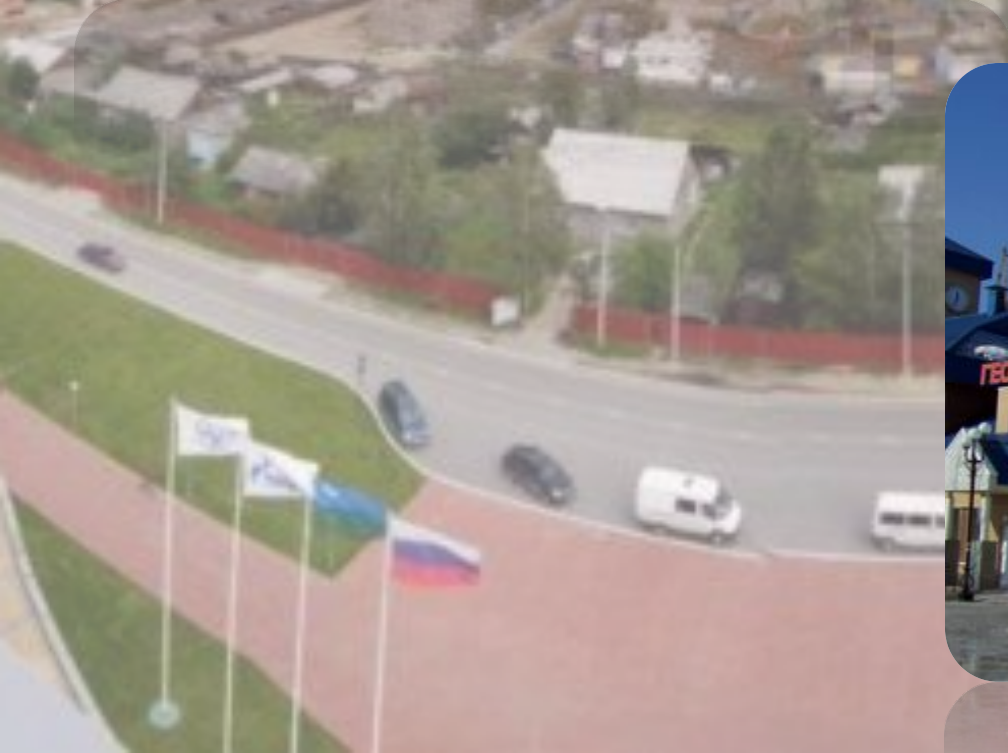

Флаг ХМАО - ЮГРЫ

Флаг Ханты-Мансийского автономного округа - Югры представляет собой прямоугольное полотнище, разделенное по горизонтали на две равновеликие полосы (верхняя - сине-голубая, нижняя - зеленая), завершенное по вертикали прямоугольной полосой белого цвета.

В левой верхней части полотна расположен элемент белого цвета из герба Ханты-Мансийского автономного округа - Югры.

Богатство Югорского края - газ и нефть

Так добывают нефть и газ

Югорские достопримечательности

An aerial photograph of a city under a blue sky with scattered white clouds. In the foreground, a curved road with several vehicles (cars and a bus) is visible. Along the edge of the road, there are several flagpoles with flags, including the Russian national flag. The city in the background consists of various residential and commercial buildings, green spaces, and a large stadium-like structure on the right side.