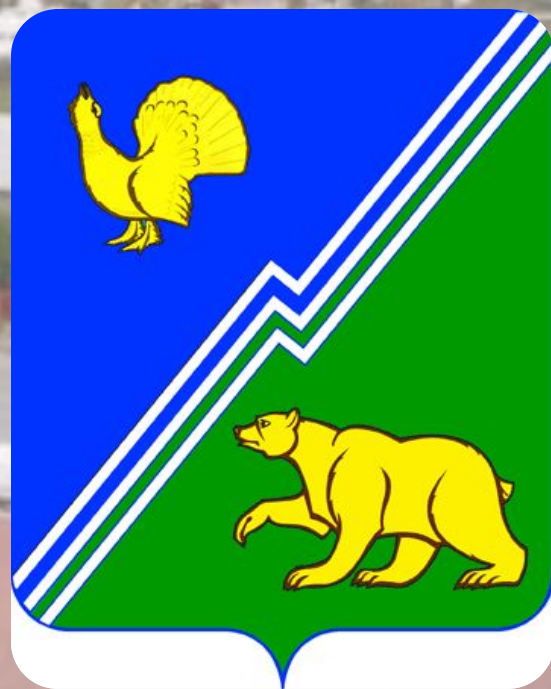

Найди герб ХМАО - Югры