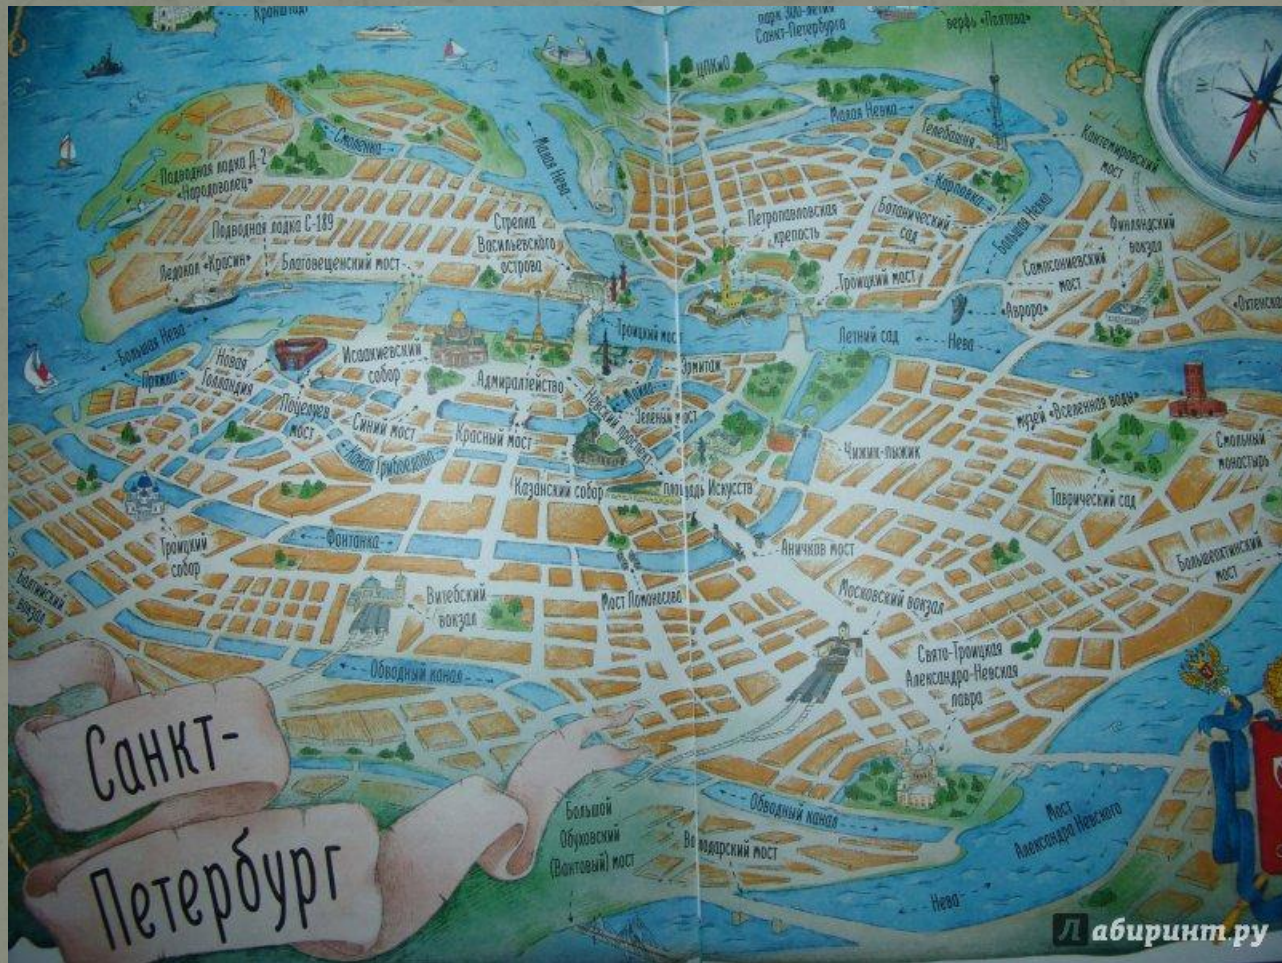

Государственное бюджетное дошкольное образовательное
учреждение детский сад № 90 Приморского района
Санкт-Петербурга

*« Мосты
Санкт-Петербурга»:*

Презентация к НОД

« Мосты повисли над водами»

для детей старшего
дошкольного возраста

Подготовила:
Кондрусова А.М.,
воспитатель
высшей квалификационной категории

Карта Санкт-Петербурга

Санкт-Петербург с высоты птичьего полёта

Знаю я и знаешь ты: бывают разными мосты

Мосты красивые, цепные.

Банковский мост

Почтамтский мост

Мосты с секретом, разводные

Дворцовый мост

Большеохтинский

Мосты ,украшены конями

АНИЧКОВ МОСТ

Мосты, что сделаны из камня

Красный мост

« Цветные» мосты

Синий мост- самый широкий.

Жёлтый мост