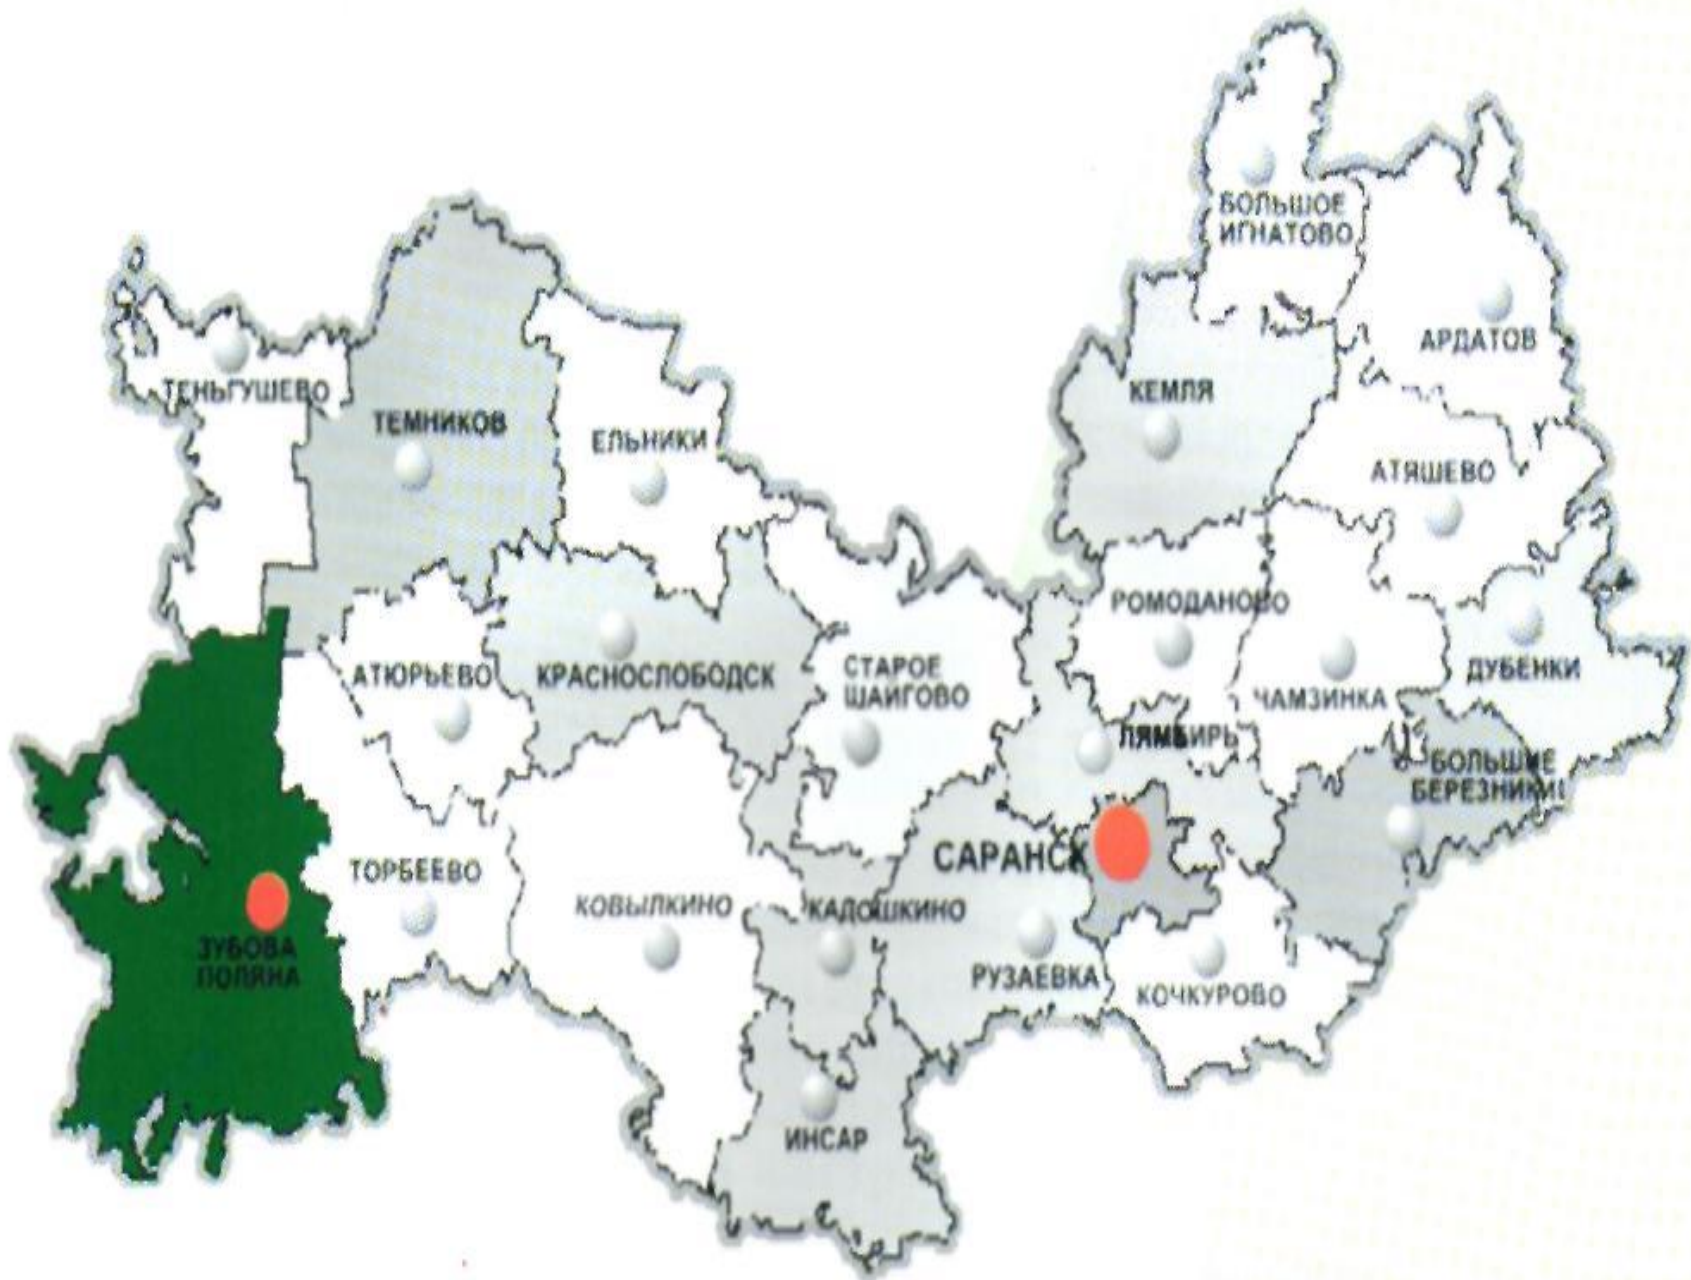

Зубова Поляна

- ЦЕНТРЫ РАЙОНОВ
- СЁЛА, РАБ. ПОСЁЛКИ

***На краю лесного моря-океана,
Где среди рощ берёзовых —
хлебные поля,
Выросла красавица Зубова Поляна
—
Сторона заветная, Родина моя.***

Старый посёлок

План
 Тамбовской губернии
 Спасского уезда
 Загубкинской волости
 деревни Зубовой Поляны
 Усадебные места сняты
 в 1887 году

Земля нр. Цытыркина
 Из Мамон

Вокзал

Телеграф

Современны й посёлок.

ГИМНАЗИЯ

одноклассники.ру

ООО ХЛЕБОЗАВОД

ХЛЕБ

СБЕРБАНК РОССИИ

основан в 1864 году

одноклассники.ру

ВСЕ ДЛЯ ДОМА

одноклассники.ру
31-мар-07 18:36

КРАЕВЕДЧЕСКИЙ
МУЗЕЙ