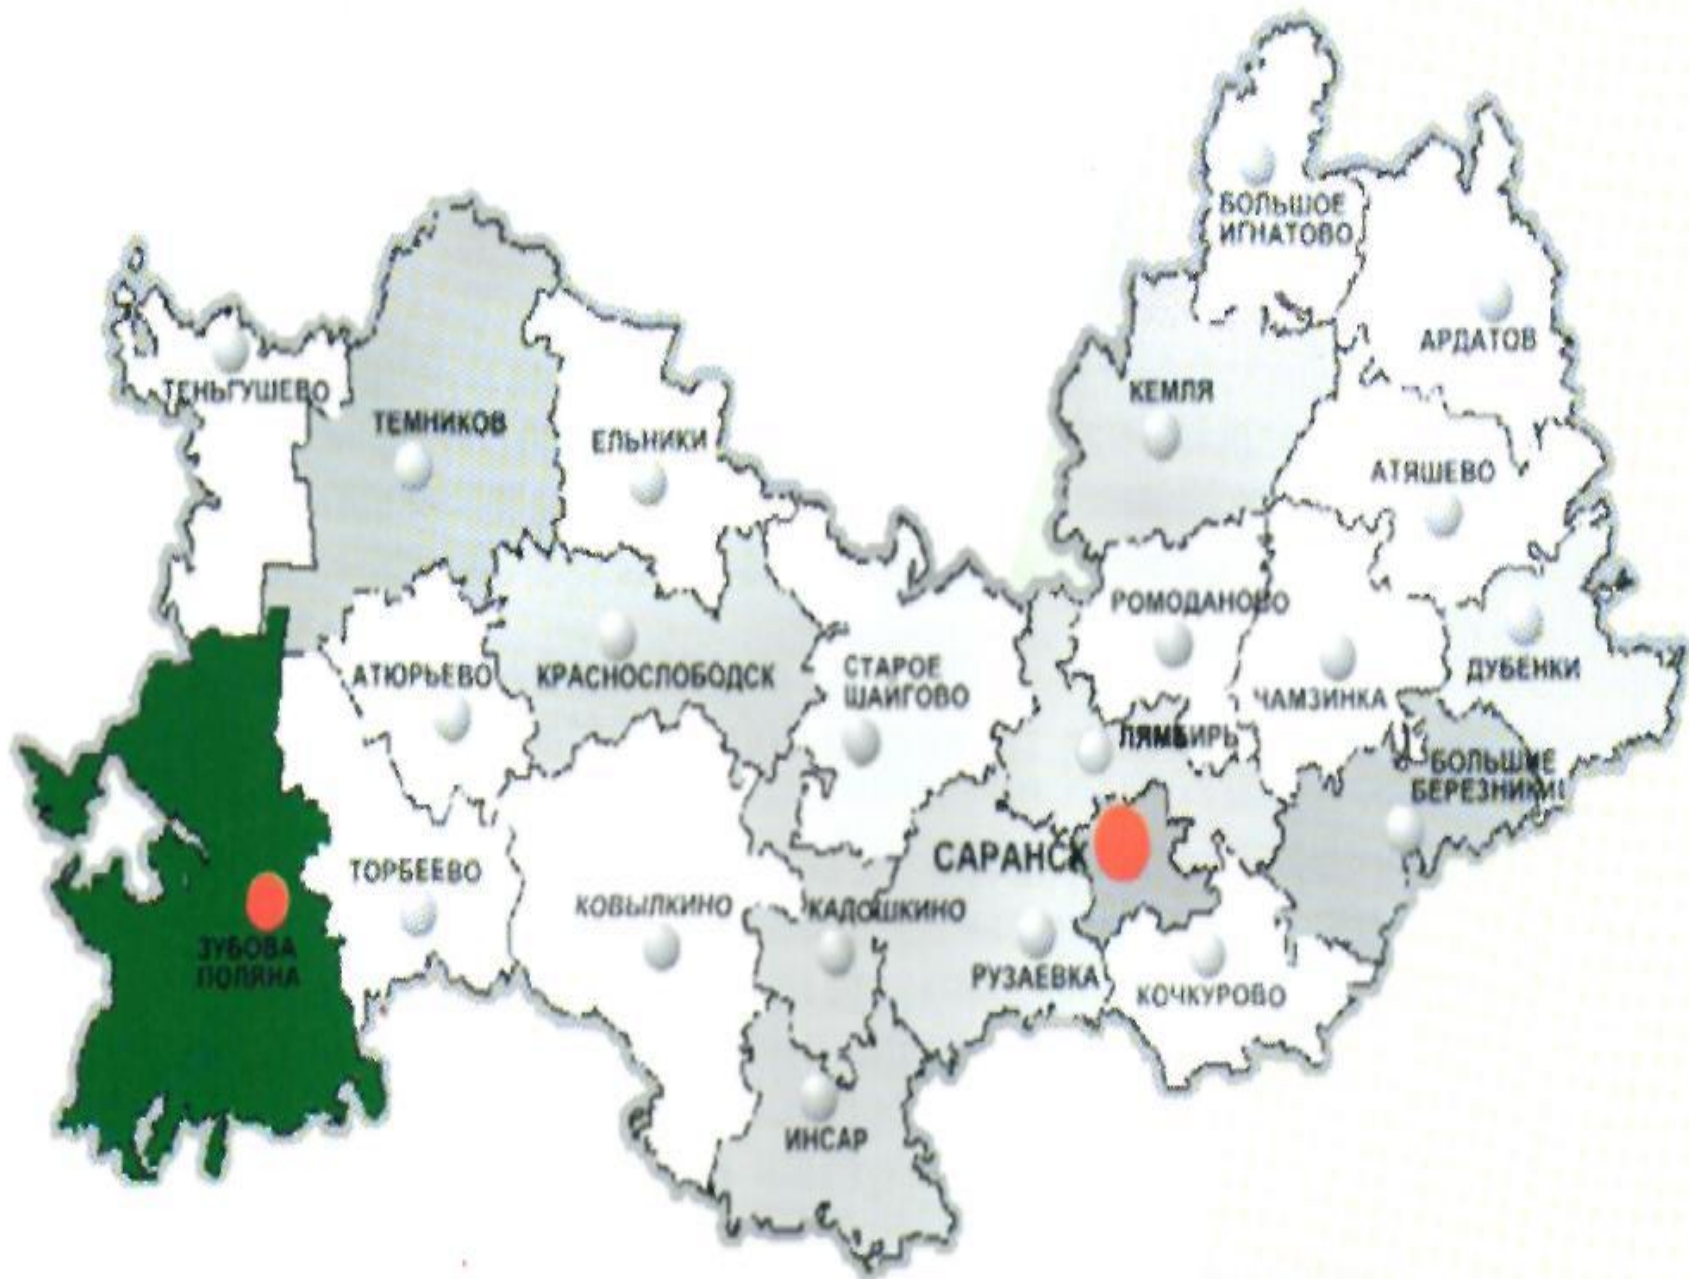

Зубова Поляна

- ЦЕНТРЫ РАЙОНОВ
- СЁЛА, РАБ. ПОСЁЛКИ

***На краю лесного моря-океана,
Где среди рощ берёзовых —
хлебные поля,
Выросла красавица Зубова Поляна
—
Сторона заветная, Родина моя.***

Старый посёлок

План
 Тамбовской губернии
 Спасского уезда
 Зарубкинской волости
 деревни Зубовой Поляны
 Усадебные места сняты
 в 1887 году

Земля нр. Цытыркина
 Из Мамон

 усадьбы
 земельные участки
 дорога

Вокзал

Телеграф