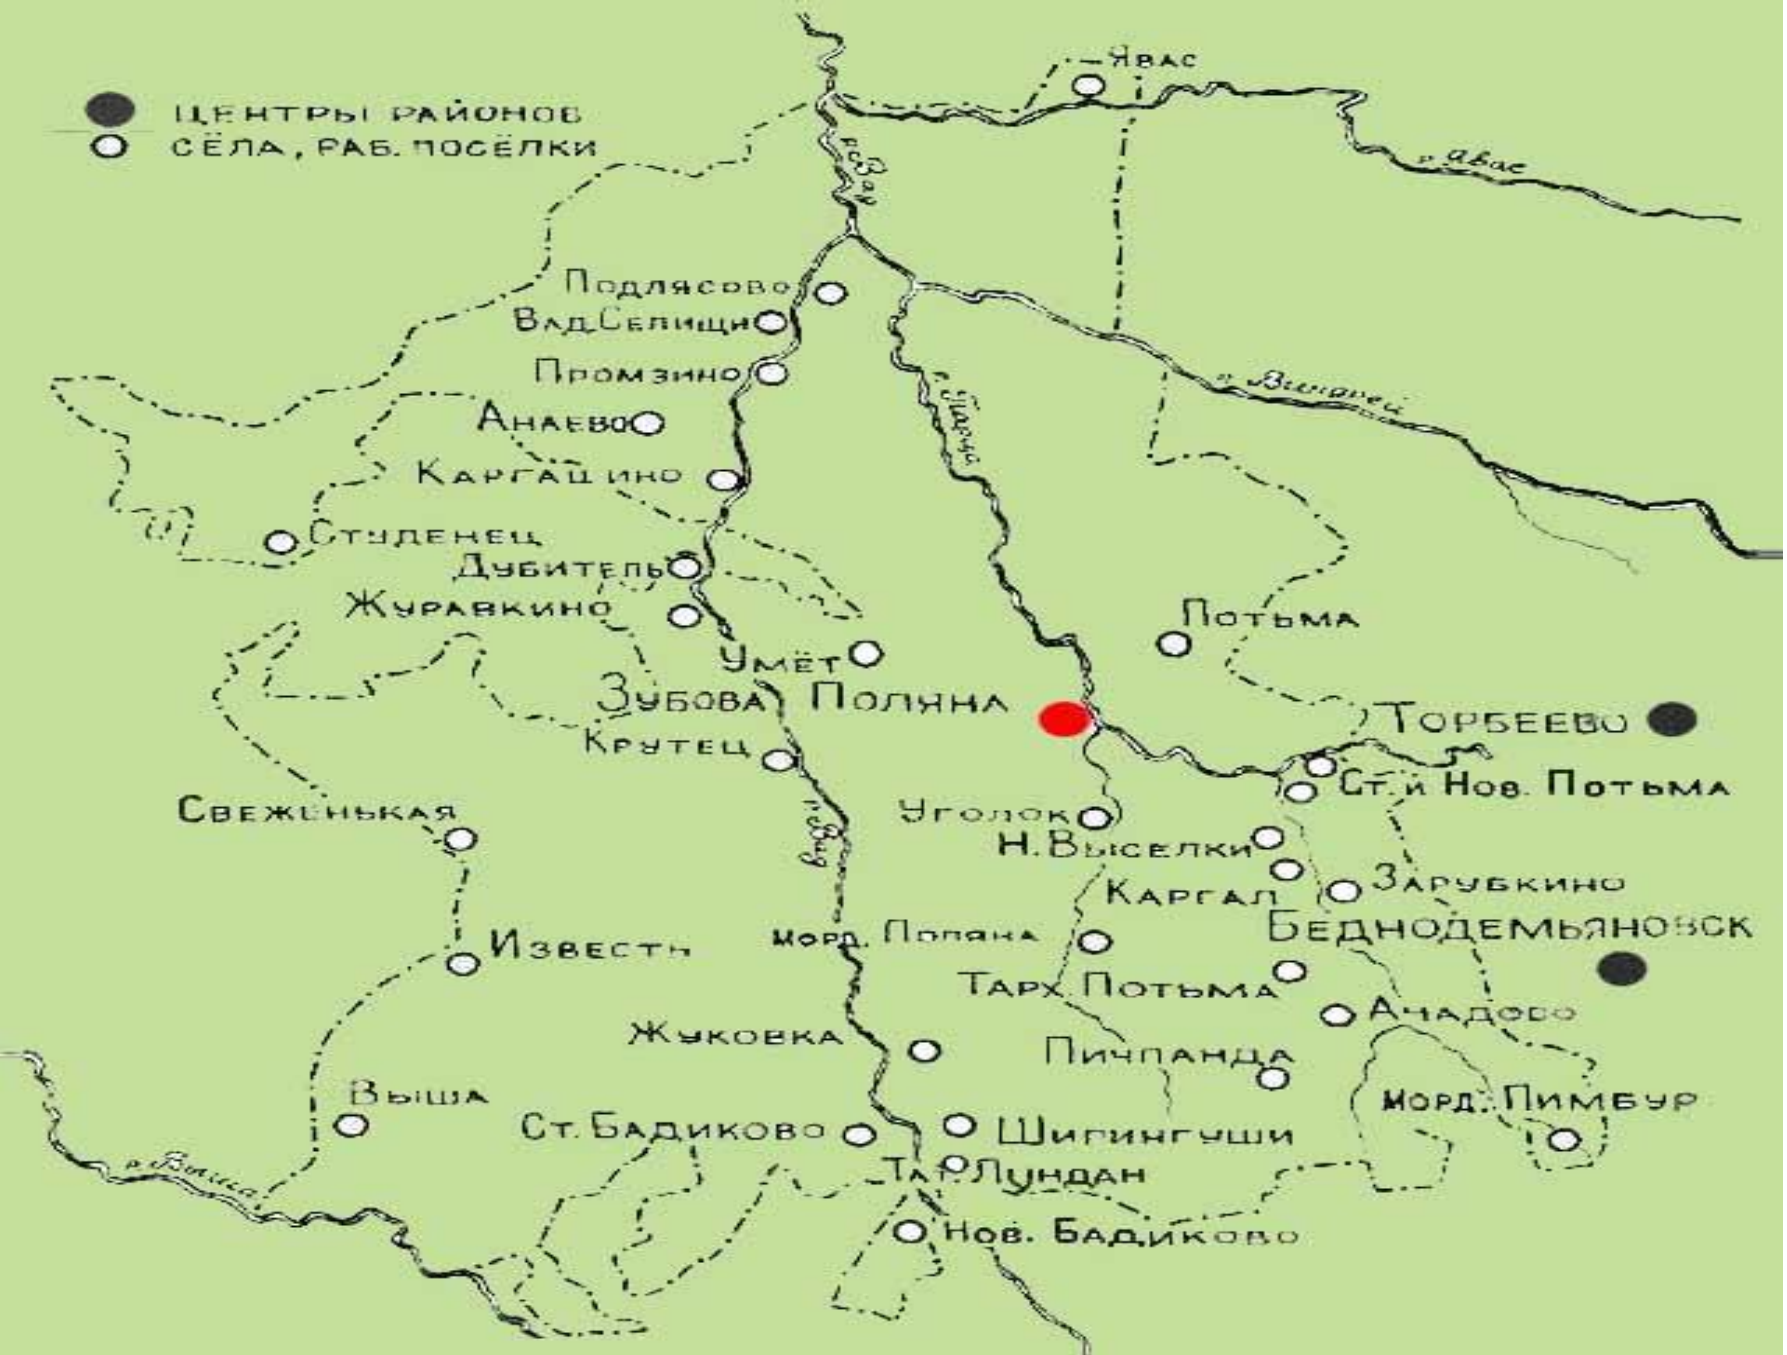

Зубова Поляна

- ЦЕНТРЫ РАЙОНОВ
- СЁЛА, РАБ. ПОСЁЛКИ

***На краю лесного моря-океана,
Где среди рощ берёзовых —
хлебные поля,
Выросла красавица Зубова Поляна
—
Сторона заветная, Родина моя.***

Старый посёлок

План
 Тамбовской губернии
 Спасского уезда
 Зарубкинской волости
 деревни Зубовой Поляны
 Усадебные места сняты
 в 1887 году

Земля нр. Цытыркина
 Из Мамон

 усадьбы
 земельные участки
 дорога

Вокзал

Телеграф