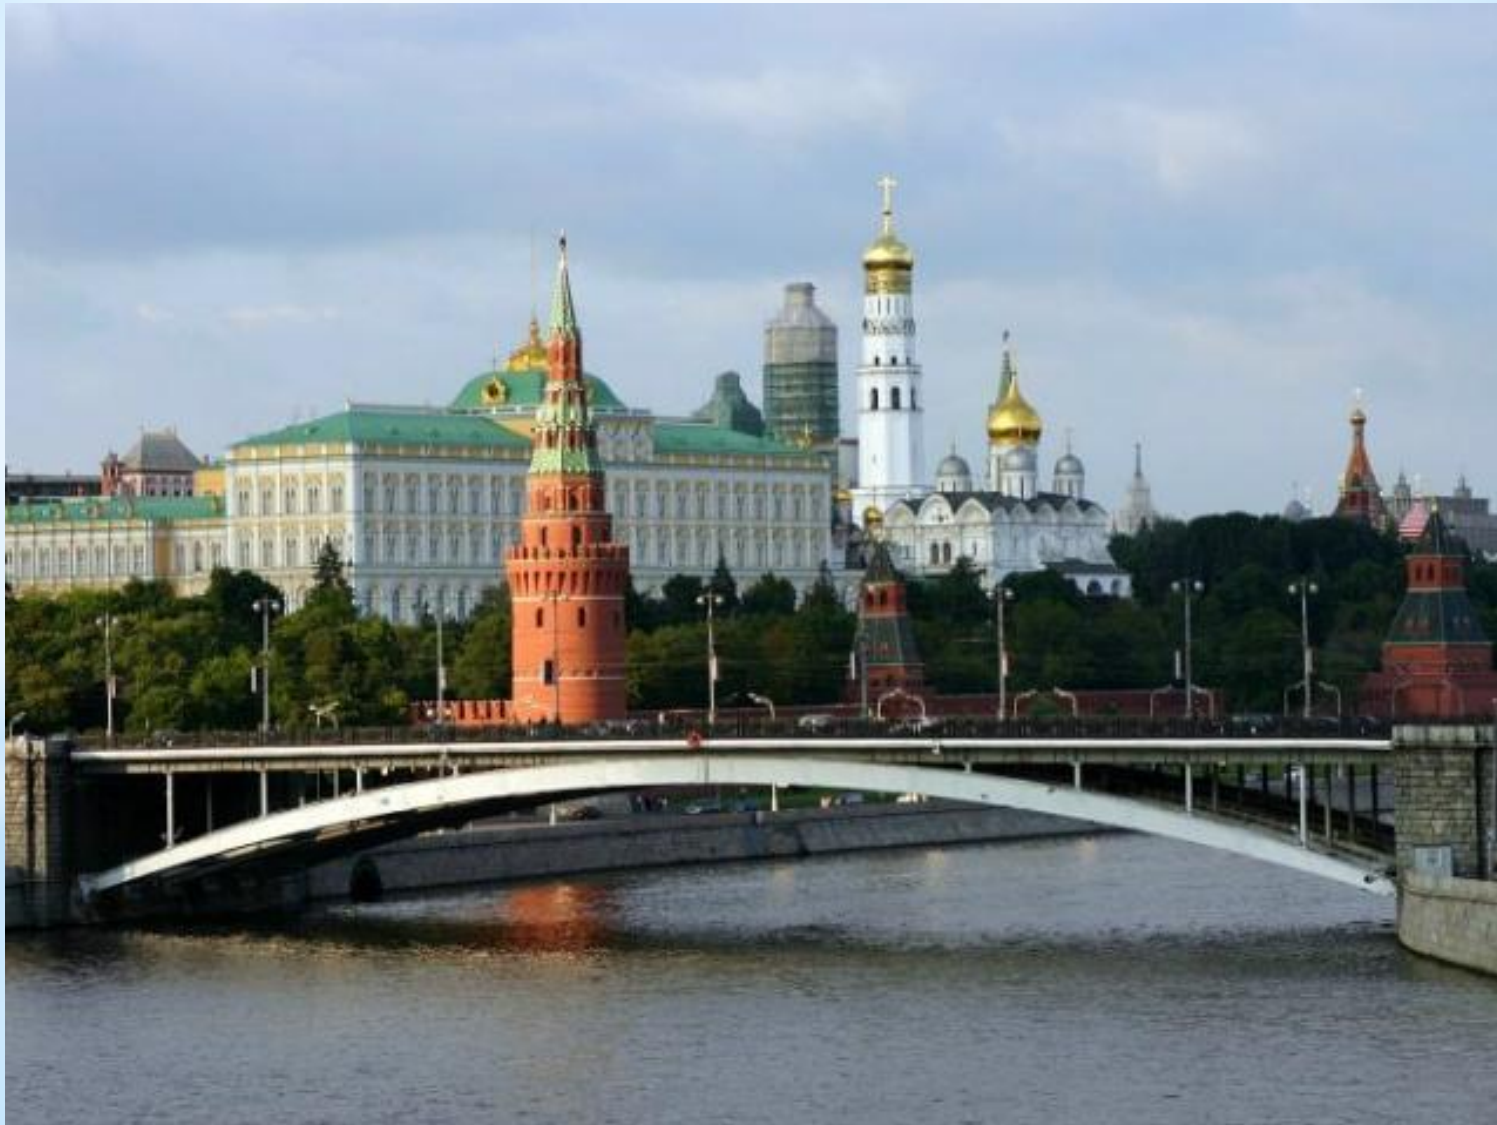

Россия - наш общий дом!

A globe of the Earth is the central focus, held gently by several hands of various skin tones. The hands are positioned around the globe, with fingers spread, suggesting a collective effort to care for the planet. The background is a clear blue sky with a few wispy white clouds. The overall mood is positive and hopeful.

Выполнила воспитатель Бородина Елена Сергеевна МБДОУ «Анцирский детский сад»

2016 год

Россия - самая большая страна мира

ФЛАГ

ГЕРБ

ПРЕЗИДЕНТ РФ
Владимир
Владимирович
ПУТИН

МОСКВА

PPT4WEB.COM