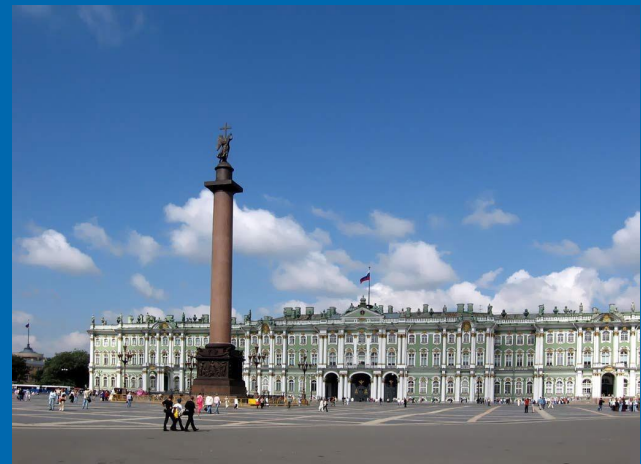

Город на Неве

Выполнила учитель
Сехина Марина Леонидовна

Содержание

- Петр Петр I Петр I – основатель Петербурга
- Апостол Петр
- Герб Санкт-Петербурга
- Нева
- Заячий остров
- Эрмитаж
- Адмиралтейство
- Разводные мосты
- Стрелка Васильевского острова
- Летний сад
- Медный всадник
- Кировский завод
- ДК им. Газа
- Викторина

Петр I

Апостол Петр

Герб Санкт-Петербурга

Полет над Петербургом

Нева

Заячий остров

Эрмитаж

Адмиралтейство

Разводные мосты

Стрелка Васильевского острова

Летний сад

Летний сад

Медный всадник

Викторина

Викторина

Кировский завод