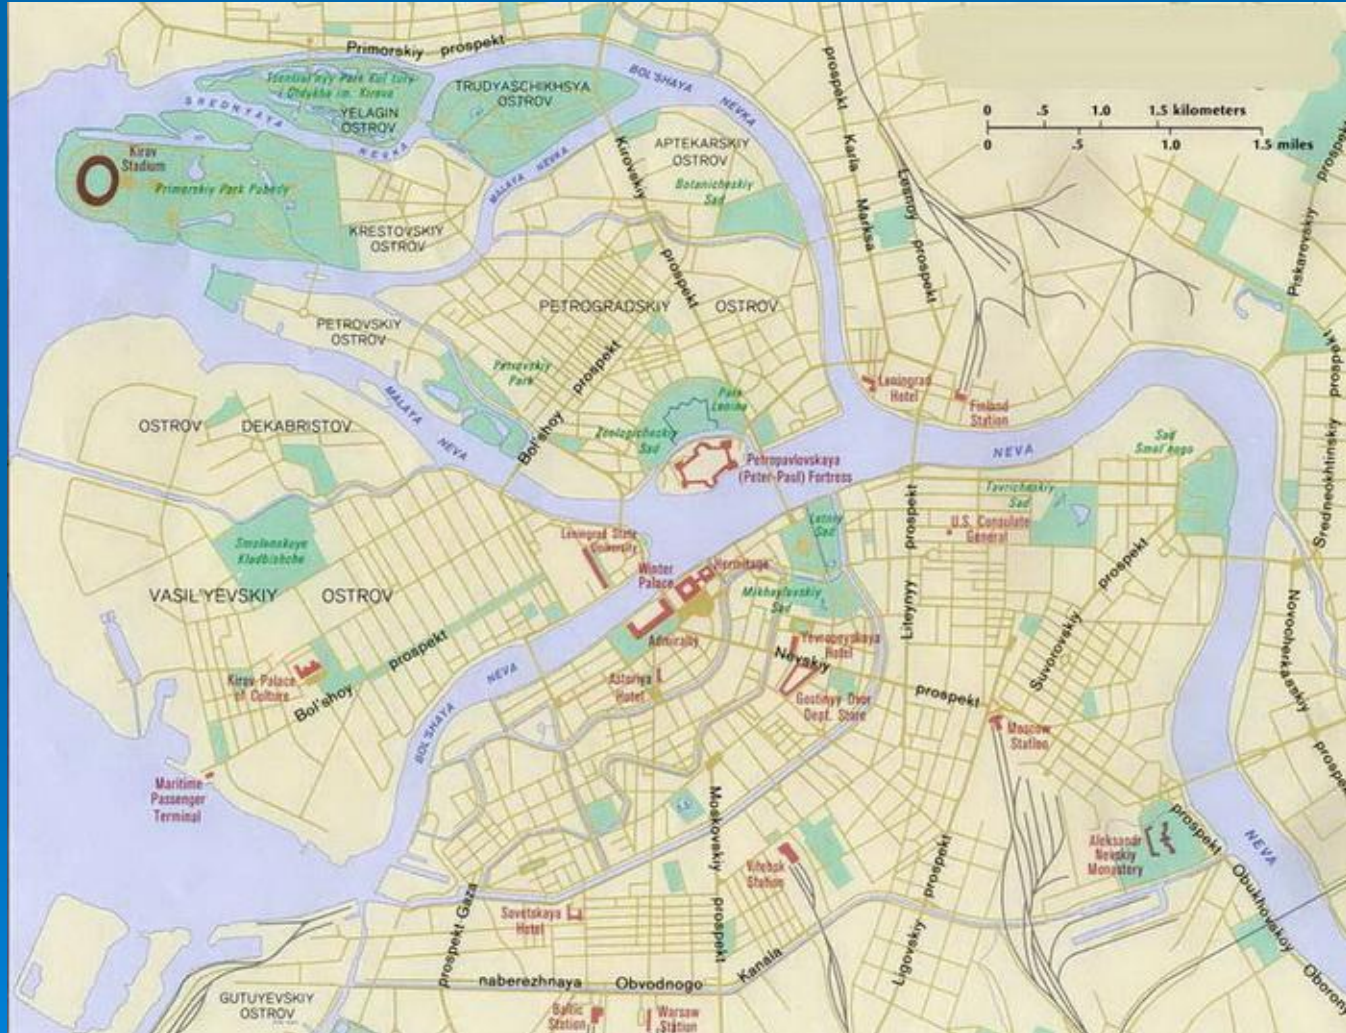

Город на Неве

Выполнила учитель
Сехина Марина Леонидовна

Содержание

- Петр Петр I Петр I – основатель Петербурга
- Апостол Петр
- Герб Санкт-Петербурга
- Нева
- Заячий остров
- Эрмитаж
- Адмиралтейство
- Разводные мосты
- Стрелка Васильевского острова
- Летний сад
- Медный всадник
- Кировский завод
- ДК им. Газа
- Викторина

Петр I

Апостол Петр

Герб Санкт-Петербурга

Полет над Петербургом

Нева

Заячий остров

Эрмитаж

Адмиралтейство

Разводные мосты

Стрелка Васильевского острова

Летний сад

Летний сад

Медный всадник

Викторина

Викторина

Кировский завод