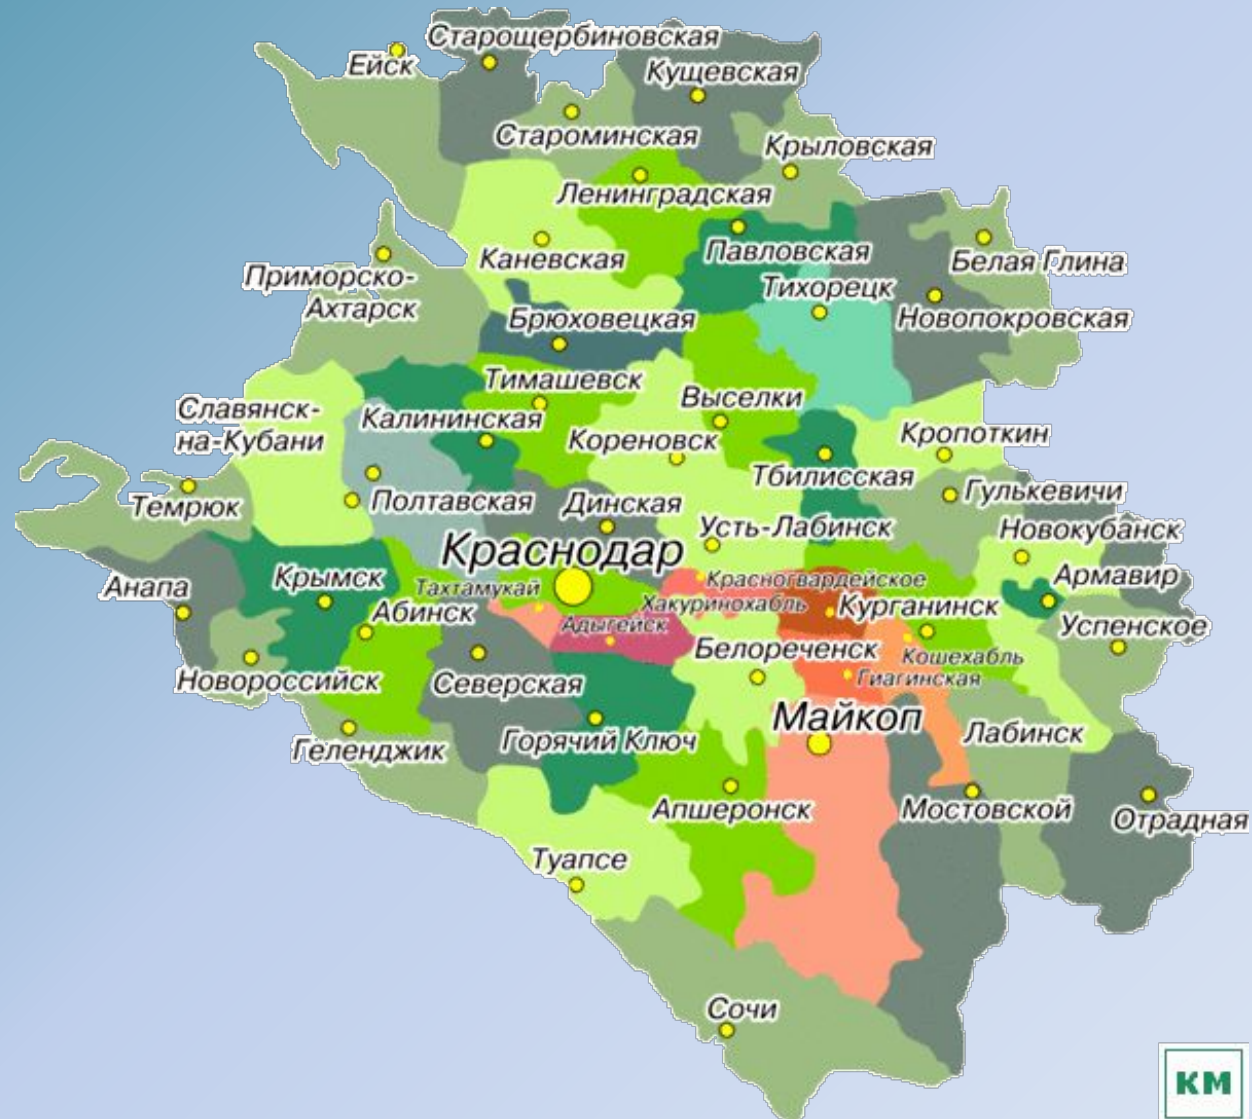

**Наша малая Родина -**

**Краснодарский край**

# Карта Краснодарского края

# Флаг Краснодарского края

■ Под флагом сражаются за независимость воины, его поднимают во время спортивных побед, вывешивают во время праздников. У Кубани флаг трехцветный.

Синий цвет – символизирует иногороднее население.

# Гимн Краснодарского края

- У Кубани есть и свой гимн. В гимне рассказывается о славных страницах истории края, о его исторической судьбе и его предназначении.
- Гимн – это самая главная песня Кубани. При исполнении гимна все обязательно встают, а мужчины снимают головные уборы.
- Гимном Краснодарского края является произведение на стихи полкового священника К.Образцова, положенное на народную музыку (Закон Краснодарского края "О символах Краснодарского края" принят 24 марта 1995 года Законодательным Собранием Краснодарского края, глава 3, статья 16).