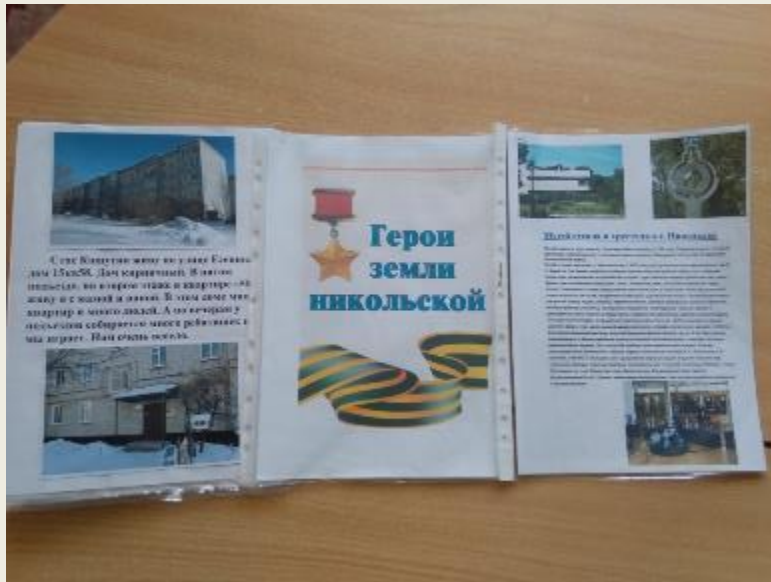

Презентацию подготовила:
воспитатель
МБДОУ «Детский сад №9»
г. Никольска
Пензенской обл.
Черных Ирина Юрьевна

Методическое обеспечение

Уголок краеведения

Альбомы

Выставки

Развлечения

Мини музей «Русская»

Развлечения в русской избе

Краеведческий музей

Музей стекла и хрустала

Найди пару

Что
лишнее?

Сложи кубики

Что растёт в Пензенском крае?

Кто живёт в Пензенском крае?

Куб «Я знаю свой город»

Настольная игра «Путешествие по городу»

Настольная игра «Люби и знай Пензенский край»

Путешествие по достопримечательностям Никольска

Настольная игра «Расскажи мне про Никольск»

Тайны бабушкиного сундука