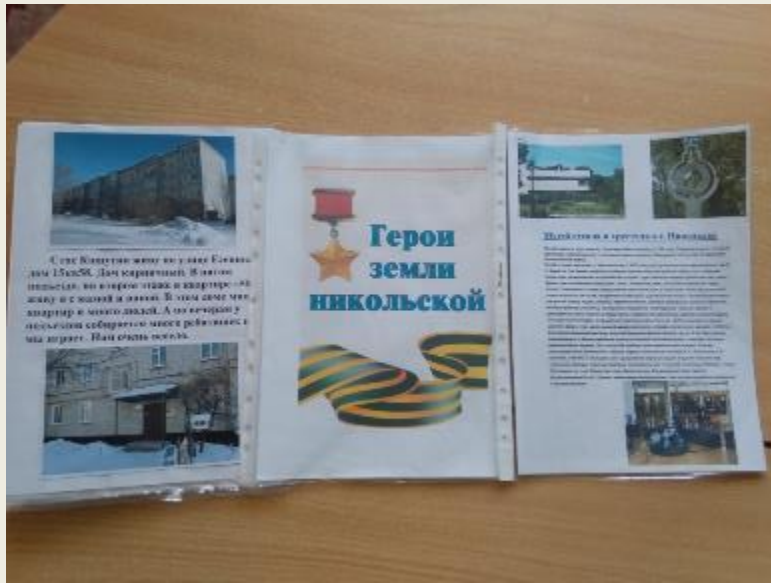

Презентацию подготовила:
воспитатель
МБДОУ «Детский сад №9»
г. Никольска
Пензенской обл.
Черных Ирина Юрьевна

Методическое обеспечение

Уголок краеведения

Альбомы

Выставки

Развлечения

Мини музей «Русская»

Развлечения в русской избе

Краеведческий музей

Музей стекла и хрустала

Найди пару

Что
лишнее?

Сложи кубики

Что растёт в Пензенском крае?

Кто живёт в Пензенском крае?

Куб «Я знаю свой город»

Настольная игра «Путешествие по городу»

Настольная игра «Люби и знай Пензенский край»

Путешествие по достопримечательностям Никольска

Настольная игра «Расскажи мне про Никольск»

Тайны бабушкиного сундука