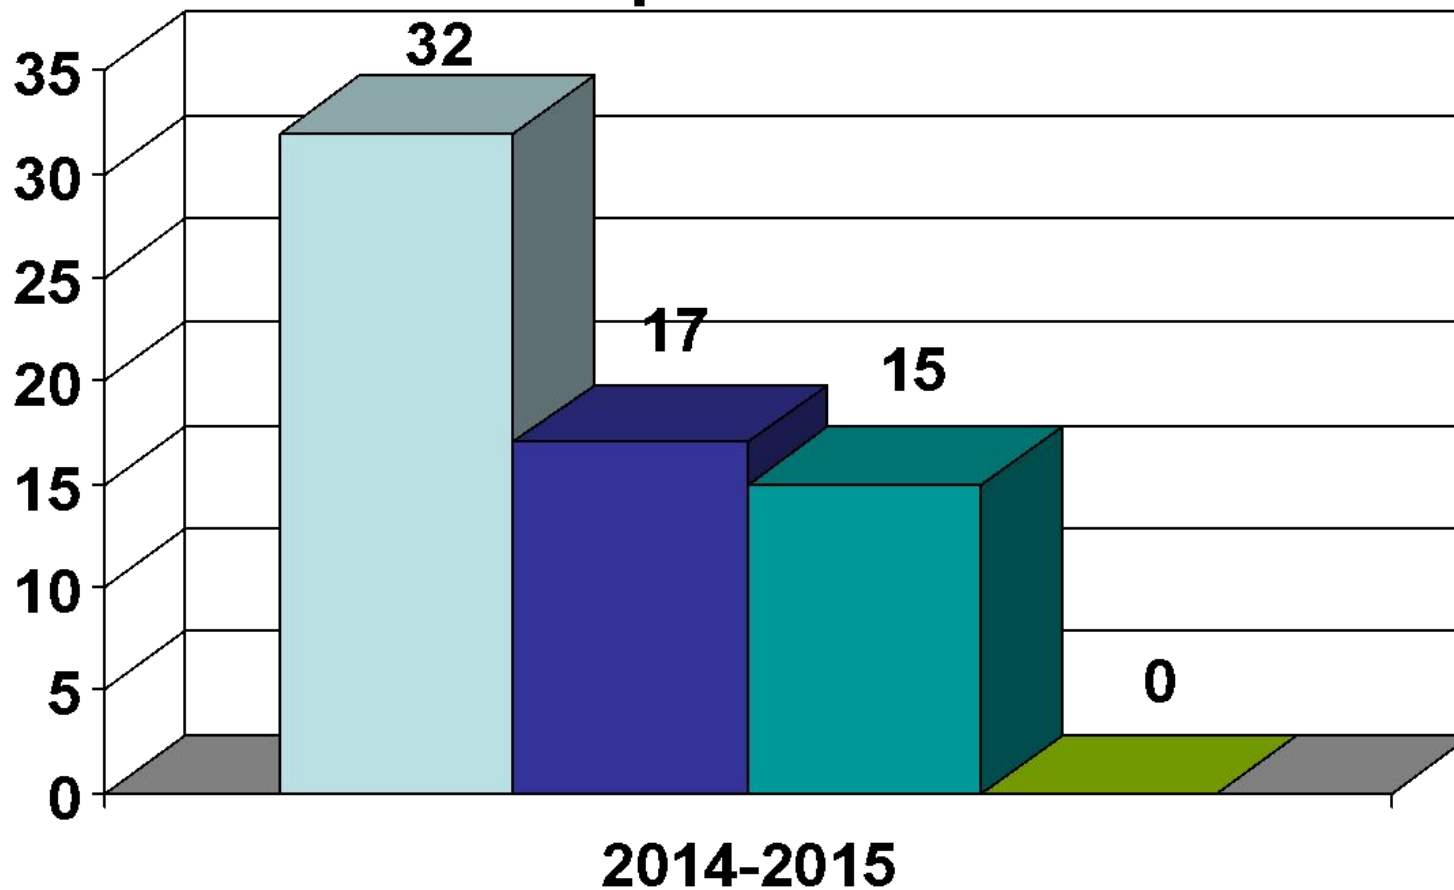

МБОУ «Средняя общеобразовательная школа №1 г.Советский»»

**Презентация результатов  
педагогической деятельности  
учителя-логопеда  
Срещиковой В.В.**

***за 2014-2015 уч.год***

# Отчёт о результатах работы

Зачислено Выпущено Оставлено Выбыло