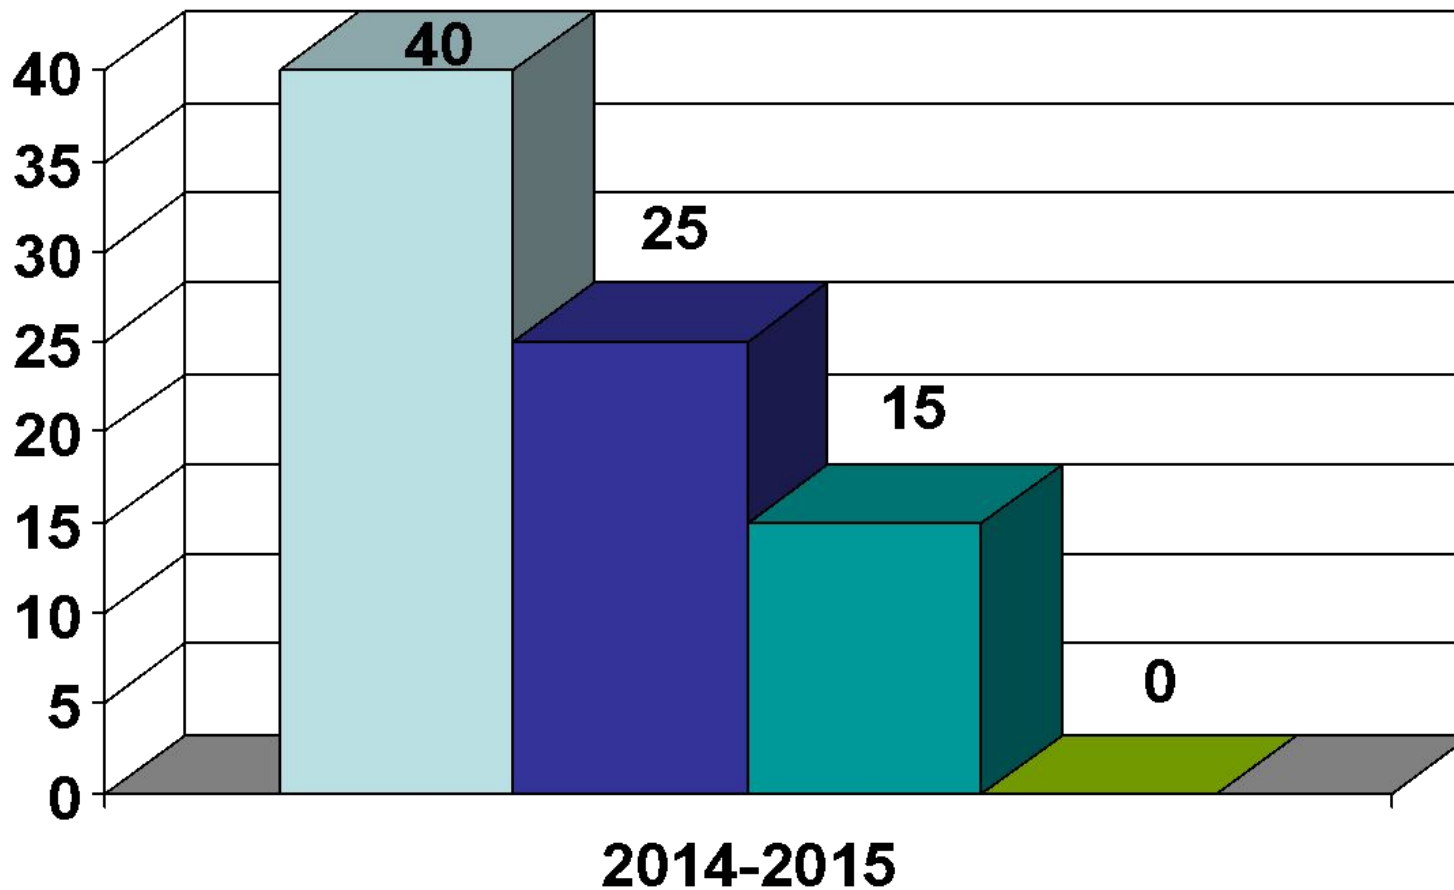

МБОУ «Средняя общеобразовательная школа №1 г.Советский»»

**Презентация результатов  
педагогической деятельности  
учителя-логопеда  
Срещиковой В.В.**

***за 2014-2015 уч.год***

# Отчёт о результатах работы

Зачислено Выпущено Оставлено Выбыло