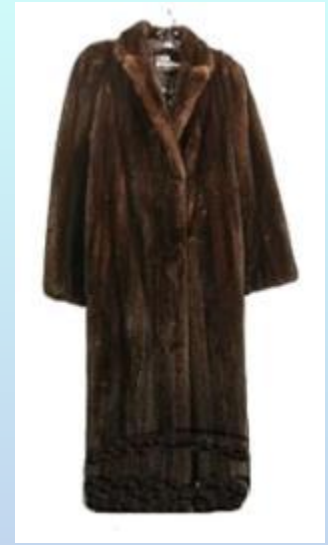

Б

Б

A vibrant winter scene framed by a golden wreath. In the center, a small wooden cabin with a snow-covered roof sits on a snowy path. The landscape is filled with tall, snow-laden evergreen trees. The sky is a mix of blue and purple, suggesting a twilight or dawn setting. In the foreground, two ornate golden candle holders with lit candles are placed on either side of the path. The entire scene is framed by a decorative golden wreath with intricate leaf patterns.

Под весёлые напевы
Повернёмся вправо,
влево.
Руки вверх! Руки вниз!
Вверх! И снова
поклонись!

Был когда-то полукруг,
К палочке пришел он вдруг.
Справа встал,
остановился,
Сверху крышкой накрылся.

Указательный с большим
Мы в кольцо соединим
Остальные мы с дугой
Над кольцом объединим.