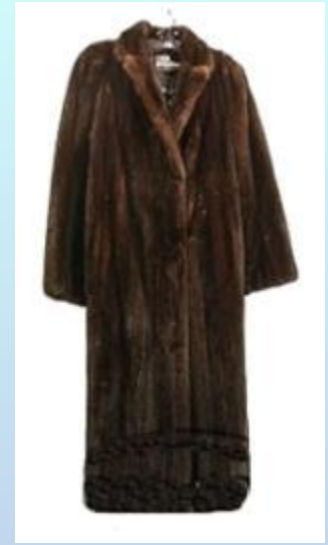

Б

Б

A vibrant winter scene framed by a golden wreath. In the center, a small wooden cabin with a snow-covered roof sits on a snowy path. The landscape is filled with snow-laden evergreen trees, some decorated with colorful lights. The sky is a mix of blue and purple, suggesting a twilight or dawn setting. In the foreground, two ornate golden candle holders with lit candles are placed on either side of the path. The overall atmosphere is festive and cozy.

Под весёлые напевы
Повернёмся вправо,
влево.
Руки вверх! Руки вниз!
Вверх! И снова
поклонись!

Был когда-то полукруг,
К палочке пришел он вдруг.
Справа встал,
остановился,
Сверху крышкой накрылся.

Указательный с большим
Мы в кольцо соединим
Остальные мы с дугой
Над кольцом объединим.