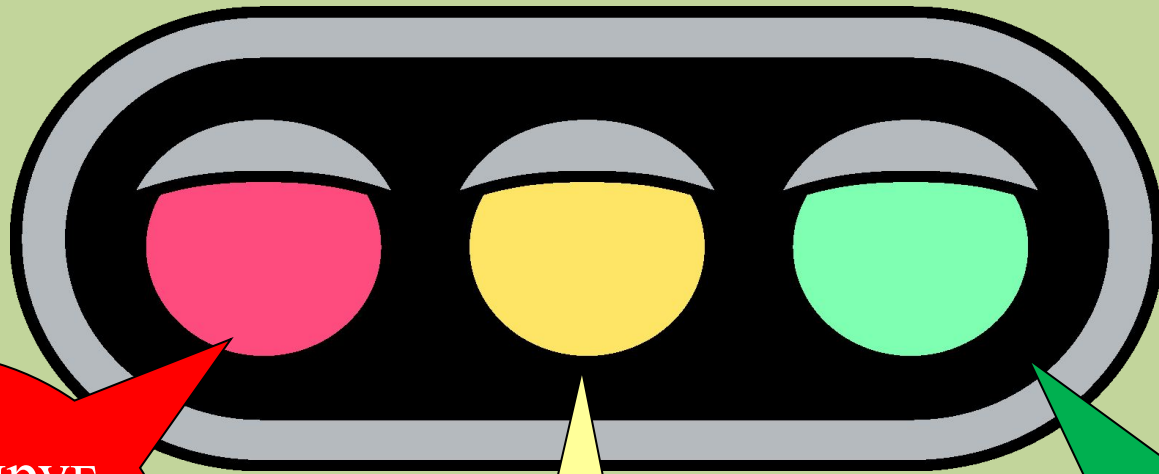

ПОИГРАЕМ?

погрозим друг
другу пальцем

остановимся и
замрем на месте

зашагаем на
месте