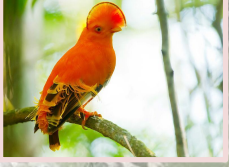

«Окно в мир природы. Самые красивые птицы» -2

Автор:
учитель начальных классов
ШЛ № 101 г.Караганды
Зобнина И.Е.

Какая птица самая красивая в мире? Кто мог бы ответить на этот вопрос? Попытаться выделить лидеров красоты на таком конкурсе – дело спорное, так что отложим оценки в сторону и будем просто любоваться.

Гульдова амадина

Питта гёрни

Большая птица-лира

© 2016

Гиацинтовый ара

Калипта

Зимород

Павл ИН

Свирист

Фламин

Гвианский скальный петушок

Красный

кардинал

Гривистый

Источники

- [Фон](#)
- [Закрытое окно](#)
- [Окно](#)
- <https://vseznaesh.ru/wp-content/uploads/2019/05/Guldova-amadina.jpg>
- <https://vseznaesh.ru/wp-content/uploads/2019/05/Bolshaya-ptitsa-lira.jpg>
- <https://vseznaesh.ru/wp-content/uploads/2019/05/Kalipta-Anny.jpg>
- <https://vseznaesh.ru/wp-content/uploads/2019/05/Zimorodok.jpg>
- <https://vseznaesh.ru/wp-content/uploads/2019/05/Pavlin.jpg>
- <https://vseznaesh.ru/wp-content/uploads/2019/05/Sviristel.jpg>
- <https://i.pinimg.com/originals/d8/5d/42/d85d425b2092b148ab95adf9ec778835.jpg>
- <https://pix-feed.com/wp-content/uploads/2018/07/Gvianskiy-skalnyy-petushok.jpg>
- https://curious-world.ru/images/content/animals/01-2017/griv_golub/8.jpg