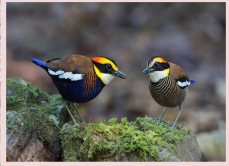

«Окно в мир природы. Самые красивые птицы» -2

Автор:
учитель начальных классов
ШЛ № 101 г.Караганды
Зобнина И.Е.

Какая птица самая красивая в мире? Кто мог бы ответить на этот вопрос? Попытаться выделить лидеров красоты на таком конкурсе – дело спорное, так что отложим оценки в сторону и будем просто любоваться.

Гульдова амадина

Питта гёрни

Большая птица-лира

© 2016

Гиацинтовый ара

Калипта

Зимород

Павл ИН

Свирист

Фламин

Гвианский скальный петушок

Красный

кардинал

Гривистый

Источники

- [Фон](#)
- [Закрытое окно](#)
- [Окно](#)
- <https://vseznaesh.ru/wp-content/uploads/2019/05/Guldova-amadina.jpg>
- <https://vseznaesh.ru/wp-content/uploads/2019/05/Bolshaya-ptitsa-lira.jpg>
- <https://vseznaesh.ru/wp-content/uploads/2019/05/Kalipta-Anny.jpg>
- <https://vseznaesh.ru/wp-content/uploads/2019/05/Zimorodok.jpg>
- <https://vseznaesh.ru/wp-content/uploads/2019/05/Pavlin.jpg>
- <https://vseznaesh.ru/wp-content/uploads/2019/05/Sviristel.jpg>
- <https://i.pinimg.com/originals/d8/5d/42/d85d425b2092b148ab95adf9ec778835.jpg>
- <https://pix-feed.com/wp-content/uploads/2018/07/Gvianskiy-skalnyy-petushok.jpg>
- https://curious-world.ru/images/content/animals/01-2017/griv_golub/8.jpg