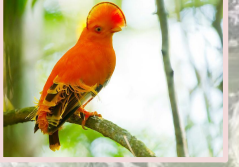

«Окно в мир природы. Самые красивые птицы» -2

Автор:
учитель начальных классов
ШЛ № 101 г.Караганды
Зобнина И.Е.

Какая птица самая красивая в мире? Кто мог бы ответить на этот вопрос? Попытаться выделить лидеров красоты на таком конкурсе – дело спорное, так что отложим оценки в сторону и будем просто любоваться.

Гульдова амадина

Питта гёрни

Большая птица-лира

© 2016

Гиацинтовый ара

Калипта

Зимород

Павл ИН

Свирист

Фламин

Гвианский скальный петушок

Красный

кардинал

Гривистый

Источники

- [Фон](#)
- [Закрытое окно](#)
- [Окно](#)
- <https://vseznaesh.ru/wp-content/uploads/2019/05/Guldova-amadina.jpg>
- <https://vseznaesh.ru/wp-content/uploads/2019/05/Bolshaya-ptitsa-lira.jpg>
- <https://vseznaesh.ru/wp-content/uploads/2019/05/Kalipta-Anny.jpg>
- <https://vseznaesh.ru/wp-content/uploads/2019/05/Zimorodok.jpg>
- <https://vseznaesh.ru/wp-content/uploads/2019/05/Pavlin.jpg>
- <https://vseznaesh.ru/wp-content/uploads/2019/05/Sviristel.jpg>
- <https://i.pinimg.com/originals/d8/5d/42/d85d425b2092b148ab95adf9ec778835.jpg>
- <https://pix-feed.com/wp-content/uploads/2018/07/Gvianskiy-skalnyy-petushok.jpg>
- https://curious-world.ru/images/content/animals/01-2017/griv_golub/8.jpg