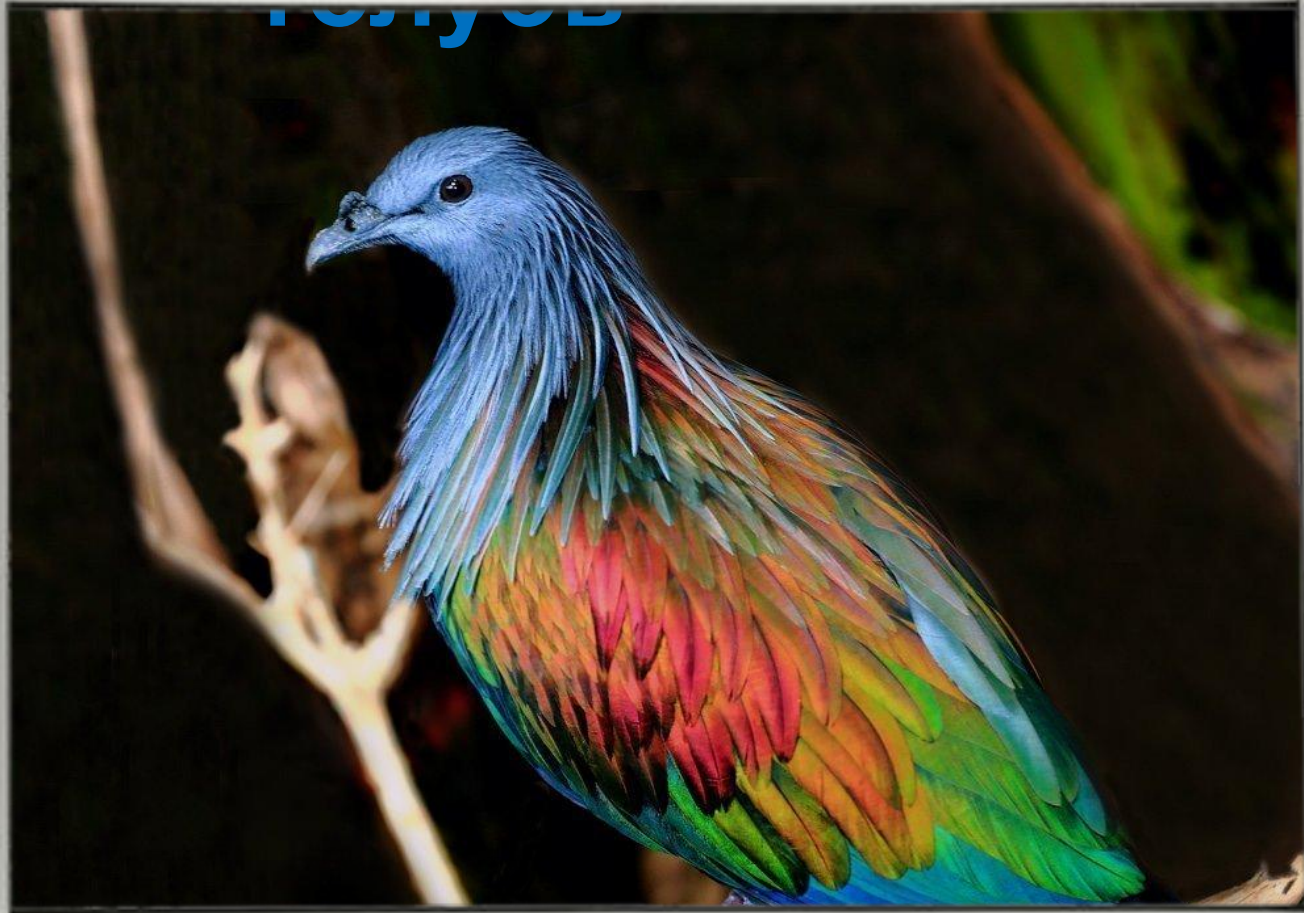

«Окно в мир природы. Самые красивые птицы» -2

Автор:
учитель начальных классов
ШЛ № 101 г.Караганды
Зобнина И.Е.

Какая птица самая красивая в мире? Кто мог бы ответить на этот вопрос? Попытаться выделить лидеров красоты на таком конкурсе – дело спорное, так что отложим оценки в сторону и будем просто любоваться.

Свирист

Фламин

Гвианский скальный петушок

Красный

кардинал

Гривистый

Источники

- [Фон](#)
- [Закрытое окно](#)
- [Окно](#)
- <https://vseznaesh.ru/wp-content/uploads/2019/05/Guldova-amadina.jpg>
- <https://vseznaesh.ru/wp-content/uploads/2019/05/Bolshaya-ptitsa-lira.jpg>
- <https://vseznaesh.ru/wp-content/uploads/2019/05/Kalipta-Anny.jpg>
- <https://vseznaesh.ru/wp-content/uploads/2019/05/Zimorodok.jpg>
- <https://vseznaesh.ru/wp-content/uploads/2019/05/Pavlin.jpg>
- <https://vseznaesh.ru/wp-content/uploads/2019/05/Sviristel.jpg>
- <https://i.pinimg.com/originals/d8/5d/42/d85d425b2092b148ab95adf9ec778835.jpg>
- <https://pix-feed.com/wp-content/uploads/2018/07/Gvianskiy-skalnyy-petushok.jpg>
- https://curious-world.ru/images/content/animals/01-2017/griv_golub/8.jpg