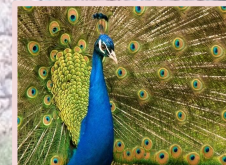

«Окно в мир природы. Самые красивые птицы» -2

Автор:
учитель начальных классов
ШЛ № 101 г.Караганды
Зобнина И.Е.

Какая птица самая красивая в мире? Кто мог бы ответить на этот вопрос? Попытаться выделить лидеров красоты на таком конкурсе – дело спорное, так что отложим оценки в сторону и будем просто любоваться.

Гульдова амадина

Питта гёрни

Большая птица-лира

© 2016

Гиацинтовый ара

Калипта

Зимород

Павл ИН

Свирист

Фламин

Гвианский скальный петушок

Красный

кардинал

Гривистый

Источники

- [Фон](#)
- [Закрытое окно](#)
- [Окно](#)
- <https://vseznaesh.ru/wp-content/uploads/2019/05/Guldova-amadina.jpg>
- <https://vseznaesh.ru/wp-content/uploads/2019/05/Bolshaya-ptitsa-lira.jpg>
- <https://vseznaesh.ru/wp-content/uploads/2019/05/Kalipta-Anny.jpg>
- <https://vseznaesh.ru/wp-content/uploads/2019/05/Zimorodok.jpg>
- <https://vseznaesh.ru/wp-content/uploads/2019/05/Pavlin.jpg>
- <https://vseznaesh.ru/wp-content/uploads/2019/05/Sviristel.jpg>
- <https://i.pinimg.com/originals/d8/5d/42/d85d425b2092b148ab95adf9ec778835.jpg>
- <https://pix-feed.com/wp-content/uploads/2018/07/Gvianskiy-skalnyy-petushok.jpg>
- https://curious-world.ru/images/content/animals/01-2017/griv_golub/8.jpg