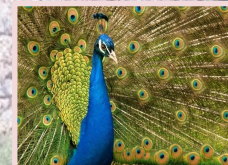

«Окно в мир природы. Самые красивые птицы» -2

Автор:
учитель начальных классов
ШЛ № 101 г.Караганды
Зобнина И.Е.

Какая птица самая красивая в мире? Кто мог бы ответить на этот вопрос? Попытаться выделить лидеров красоты на таком конкурсе – дело спорное, так что отложим оценки в сторону и будем просто любоваться.

Гульдова амадина

Питта гёрни

Большая птица-лира

© 2016

Гиацинтовый ара

Калипта

Зимород

Павл ИН

Свирист

Фламин

Гвианский скальный петушок

Красный

кардинал

Гривистый

Источники

- [Фон](#)
- [Закрытое окно](#)
- [Окно](#)
- <https://vseznaesh.ru/wp-content/uploads/2019/05/Guldova-amadina.jpg>
- <https://vseznaesh.ru/wp-content/uploads/2019/05/Bolshaya-ptitsa-lira.jpg>
- <https://vseznaesh.ru/wp-content/uploads/2019/05/Kalipta-Anny.jpg>
- <https://vseznaesh.ru/wp-content/uploads/2019/05/Zimorodok.jpg>
- <https://vseznaesh.ru/wp-content/uploads/2019/05/Pavlin.jpg>
- <https://vseznaesh.ru/wp-content/uploads/2019/05/Sviristel.jpg>
- <https://i.pinimg.com/originals/d8/5d/42/d85d425b2092b148ab95adf9ec778835.jpg>
- <https://pix-feed.com/wp-content/uploads/2018/07/Gvianskiy-skalnyy-petushok.jpg>
- https://curious-world.ru/images/content/animals/01-2017/griv_golub/8.jpg