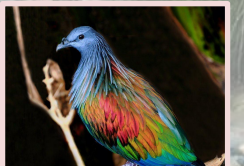

«Окно в мир природы. Самые красивые птицы» -2

Автор:
учитель начальных классов
ШЛ № 101 г.Караганды
Зобнина И.Е.

Какая птица самая красивая в мире? Кто мог бы ответить на этот вопрос? Попытаться выделить лидеров красоты на таком конкурсе – дело спорное, так что отложим оценки в сторону и будем просто любоваться.

Гульдова амадина

Питта гёрни

Большая птица-лира

© 2016

Гиацинтовый ара

Калипта

Зимород

Павл ИН

Свирист

Фламин

Гвианский скальный петушок

Красный

кардинал

Гривистый

Источники

- [Фон](#)
- [Закрытое окно](#)
- [Окно](#)
- <https://vseznaesh.ru/wp-content/uploads/2019/05/Guldova-amadina.jpg>
- <https://vseznaesh.ru/wp-content/uploads/2019/05/Bolshaya-ptitsa-lira.jpg>
- <https://vseznaesh.ru/wp-content/uploads/2019/05/Kalipta-Anny.jpg>
- <https://vseznaesh.ru/wp-content/uploads/2019/05/Zimorodok.jpg>
- <https://vseznaesh.ru/wp-content/uploads/2019/05/Pavlin.jpg>
- <https://vseznaesh.ru/wp-content/uploads/2019/05/Sviristel.jpg>
- <https://i.pinimg.com/originals/d8/5d/42/d85d425b2092b148ab95adf9ec778835.jpg>
- <https://pix-feed.com/wp-content/uploads/2018/07/Gvianskiy-skalnyy-petushok.jpg>
- https://curious-world.ru/images/content/animals/01-2017/griv_golub/8.jpg