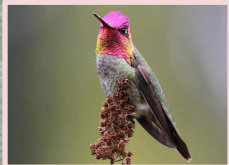

«Окно в мир природы. Самые красивые птицы» -2

Автор:
учитель начальных классов
ШЛ № 101 г.Караганды
Зобнина И.Е.

Какая птица самая красивая в мире? Кто мог бы ответить на этот вопрос? Попытаться выделить лидеров красоты на таком конкурсе – дело спорное, так что отложим оценки в сторону и будем просто любоваться.

Гульдова амадина

Питта гёрни

Большая птица-лира

© 2016

Гиацинтовый ара

Калипта

Зимород

Павл ИН

Свирист

Фламин

Гвианский скальный петушок

Красный

кардинал

Гривистый

Источники

- [Фон](#)
- [Закрытое окно](#)
- [Окно](#)
- <https://vseznaesh.ru/wp-content/uploads/2019/05/Guldova-amadina.jpg>
- <https://vseznaesh.ru/wp-content/uploads/2019/05/Bolshaya-ptitsa-lira.jpg>
- <https://vseznaesh.ru/wp-content/uploads/2019/05/Kalipta-Anny.jpg>
- <https://vseznaesh.ru/wp-content/uploads/2019/05/Zimorodok.jpg>
- <https://vseznaesh.ru/wp-content/uploads/2019/05/Pavlin.jpg>
- <https://vseznaesh.ru/wp-content/uploads/2019/05/Sviristel.jpg>
- <https://i.pinimg.com/originals/d8/5d/42/d85d425b2092b148ab95adf9ec778835.jpg>
- <https://pix-feed.com/wp-content/uploads/2018/07/Gvianskiy-skalnyy-petushok.jpg>
- https://curious-world.ru/images/content/animals/01-2017/griv_golub/8.jpg