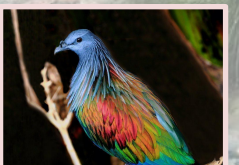

«Окно в мир природы. Самые красивые птицы» -2

Автор:
учитель начальных классов
ШЛ № 101 г.Караганды
Зобнина И.Е.

Какая птица самая красивая в мире? Кто мог бы ответить на этот вопрос? Попытаться выделить лидеров красоты на таком конкурсе – дело спорное, так что отложим оценки в сторону и будем просто любоваться.

Гульдова амадина

Питта гёрни

Большая птица-лира

© 2016

Гиацинтовый ара

Калипта

Зимород

Павл ИН

Свирист

Фламин

Гвианский скальный петушок

Красный

кардинал

Гривистый

Источники

- [Фон](#)
- [Закрытое окно](#)
- [Окно](#)
- <https://vseznaesh.ru/wp-content/uploads/2019/05/Guldova-amadina.jpg>
- <https://vseznaesh.ru/wp-content/uploads/2019/05/Bolshaya-ptitsa-lira.jpg>
- <https://vseznaesh.ru/wp-content/uploads/2019/05/Kalipta-Anny.jpg>
- <https://vseznaesh.ru/wp-content/uploads/2019/05/Zimorodok.jpg>
- <https://vseznaesh.ru/wp-content/uploads/2019/05/Pavlin.jpg>
- <https://vseznaesh.ru/wp-content/uploads/2019/05/Sviristel.jpg>
- <https://i.pinimg.com/originals/d8/5d/42/d85d425b2092b148ab95adf9ec778835.jpg>
- <https://pix-feed.com/wp-content/uploads/2018/07/Gvianskiy-skalnyy-petushok.jpg>
- https://curious-world.ru/images/content/animals/01-2017/griv_golub/8.jpg