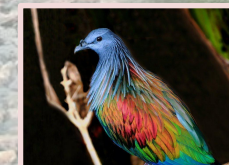

«Окно в мир природы. Самые красивые птицы» -2

Автор:
учитель начальных классов
ШЛ № 101 г.Караганды
Зобнина И.Е.

Какая птица самая красивая в мире? Кто мог бы ответить на этот вопрос? Попытаться выделить лидеров красоты на таком конкурсе – дело спорное, так что отложим оценки в сторону и будем просто любоваться.

Гульдова амадина

Питта гёрни

Большая птица-лира

© 2016

Гиацинтовый ара

Калипта

Зимород

Павл ИН

Свирист

Фламин

Гвианский скальный петушок

Красный

кардинал

Гривистый

Источники

- [Фон](#)
- [Закрытое окно](#)
- [Окно](#)
- <https://vseznaesh.ru/wp-content/uploads/2019/05/Guldova-amadina.jpg>
- <https://vseznaesh.ru/wp-content/uploads/2019/05/Bolshaya-ptitsa-lira.jpg>
- <https://vseznaesh.ru/wp-content/uploads/2019/05/Kalipta-Anny.jpg>
- <https://vseznaesh.ru/wp-content/uploads/2019/05/Zimorodok.jpg>
- <https://vseznaesh.ru/wp-content/uploads/2019/05/Pavlin.jpg>
- <https://vseznaesh.ru/wp-content/uploads/2019/05/Sviristel.jpg>
- <https://i.pinimg.com/originals/d8/5d/42/d85d425b2092b148ab95adf9ec778835.jpg>
- <https://pix-feed.com/wp-content/uploads/2018/07/Gvianskiy-skalnyy-petushok.jpg>
- https://curious-world.ru/images/content/animals/01-2017/griv_golub/8.jpg