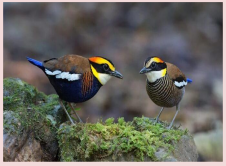

«Окно в мир природы. Самые красивые птицы» -2

Автор:
учитель начальных классов
ШЛ № 101 г.Караганды
Зобнина И.Е.

Какая птица самая красивая в мире? Кто мог бы ответить на этот вопрос? Попытаться выделить лидеров красоты на таком конкурсе – дело спорное, так что отложим оценки в сторону и будем просто любоваться.

Гульдова амадина

Питта гёрни

Большая птица-лира

© 2016

Гиацинтовый ара

Калипта

Зимород

Павл ИН

Свирист

Фламин

Гвианский скальный петушок

Красный

кардинал

Гривистый

Источники

- [Фон](#)
- [Закрытое окно](#)
- [Окно](#)
- <https://vseznaesh.ru/wp-content/uploads/2019/05/Guldova-amadina.jpg>
- <https://vseznaesh.ru/wp-content/uploads/2019/05/Bolshaya-ptitsa-lira.jpg>
- <https://vseznaesh.ru/wp-content/uploads/2019/05/Kalipta-Anny.jpg>
- <https://vseznaesh.ru/wp-content/uploads/2019/05/Zimorodok.jpg>
- <https://vseznaesh.ru/wp-content/uploads/2019/05/Pavlin.jpg>
- <https://vseznaesh.ru/wp-content/uploads/2019/05/Sviristel.jpg>
- <https://i.pinimg.com/originals/d8/5d/42/d85d425b2092b148ab95adf9ec778835.jpg>
- <https://pix-feed.com/wp-content/uploads/2018/07/Gvianskiy-skalnyy-petushok.jpg>
- https://curious-world.ru/images/content/animals/01-2017/griv_golub/8.jpg