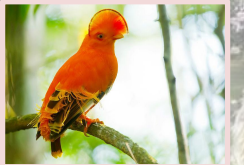

Гульдова амадина