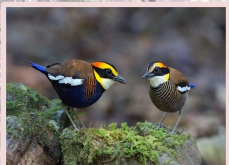

«Окно в мир природы. Самые красивые птицы» -2

Автор:
учитель начальных классов
ШЛ № 101 г.Караганды
Зобнина И.Е.

Какая птица самая красивая в мире? Кто мог бы ответить на этот вопрос? Попытаться выделить лидеров красоты на таком конкурсе – дело спорное, так что отложим оценки в сторону и будем просто любоваться.

Гульдова амадина

Питта гёрни

Большая птица-лира

© 2016

Гиацинтовый ара

Калипта

Зимород

Павл ИН

Свирист

Фламин

Гвианский скальный петушок

Красный

кардинал

Гривистый

Источники

- [Фон](#)
- [Закрытое окно](#)
- [Окно](#)
- <https://vseznaesh.ru/wp-content/uploads/2019/05/Guldova-amadina.jpg>
- <https://vseznaesh.ru/wp-content/uploads/2019/05/Bolshaya-ptitsa-lira.jpg>
- <https://vseznaesh.ru/wp-content/uploads/2019/05/Kalipta-Anny.jpg>
- <https://vseznaesh.ru/wp-content/uploads/2019/05/Zimorodok.jpg>
- <https://vseznaesh.ru/wp-content/uploads/2019/05/Pavlin.jpg>
- <https://vseznaesh.ru/wp-content/uploads/2019/05/Sviristel.jpg>
- <https://i.pinimg.com/originals/d8/5d/42/d85d425b2092b148ab95adf9ec778835.jpg>
- <https://pix-feed.com/wp-content/uploads/2018/07/Gvianskiy-skalnyy-petushok.jpg>
- https://curious-world.ru/images/content/animals/01-2017/griv_golub/8.jpg