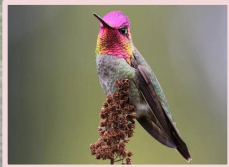

«Окно в мир природы. Самые красивые птицы» -2

Автор:
учитель начальных классов
ШЛ № 101 г.Караганды
Зобнина И.Е.

Какая птица самая красивая в мире? Кто мог бы ответить на этот вопрос? Попытаться выделить лидеров красоты на таком конкурсе – дело спорное, так что отложим оценки в сторону и будем просто любоваться.

Гульдова амадина

Питта гёрни

Большая птица-лира

© 2016

Гиацинтовый ара

Калипта

Зимород

Павл ИН

Свирист

Фламин

Гвианский скальный петушок

Красный

кардинал

Гривистый

Источники

- [Фон](#)
- [Закрытое окно](#)
- [Окно](#)
- <https://vseznaesh.ru/wp-content/uploads/2019/05/Guldova-amadina.jpg>
- <https://vseznaesh.ru/wp-content/uploads/2019/05/Bolshaya-ptitsa-lira.jpg>
- <https://vseznaesh.ru/wp-content/uploads/2019/05/Kalipta-Anny.jpg>
- <https://vseznaesh.ru/wp-content/uploads/2019/05/Zimorodok.jpg>
- <https://vseznaesh.ru/wp-content/uploads/2019/05/Pavlin.jpg>
- <https://vseznaesh.ru/wp-content/uploads/2019/05/Sviristel.jpg>
- <https://i.pinimg.com/originals/d8/5d/42/d85d425b2092b148ab95adf9ec778835.jpg>
- <https://pix-feed.com/wp-content/uploads/2018/07/Gvianskiy-skalnyy-petushok.jpg>
- https://curious-world.ru/images/content/animals/01-2017/griv_golub/8.jpg