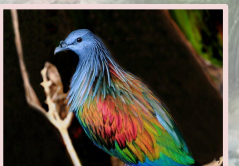

«Окно в мир природы. Самые красивые птицы» -2

Автор:
учитель начальных классов
ШЛ № 101 г.Караганды
Зобнина И.Е.

Какая птица самая красивая в мире? Кто мог бы ответить на этот вопрос? Попытаться выделить лидеров красоты на таком конкурсе – дело спорное, так что отложим оценки в сторону и будем просто любоваться.

Гульдова амадина

Питта гёрни

Большая птица-лира

© 2016

Гиацинтовый ара

Калипта

Зимород

Павл ИН

Свирист

Фламин

Гвианский скальный петушок

Красный

кардинал

Гривистый

Источники

- [Фон](#)
- [Закрытое окно](#)
- [Окно](#)
- <https://vseznaesh.ru/wp-content/uploads/2019/05/Guldova-amadina.jpg>
- <https://vseznaesh.ru/wp-content/uploads/2019/05/Bolshaya-ptitsa-lira.jpg>
- <https://vseznaesh.ru/wp-content/uploads/2019/05/Kalipta-Anny.jpg>
- <https://vseznaesh.ru/wp-content/uploads/2019/05/Zimorodok.jpg>
- <https://vseznaesh.ru/wp-content/uploads/2019/05/Pavlin.jpg>
- <https://vseznaesh.ru/wp-content/uploads/2019/05/Sviristel.jpg>
- <https://i.pinimg.com/originals/d8/5d/42/d85d425b2092b148ab95adf9ec778835.jpg>
- <https://pix-feed.com/wp-content/uploads/2018/07/Gvianskiy-skalnyy-petushok.jpg>
- https://curious-world.ru/images/content/animals/01-2017/griv_golub/8.jpg