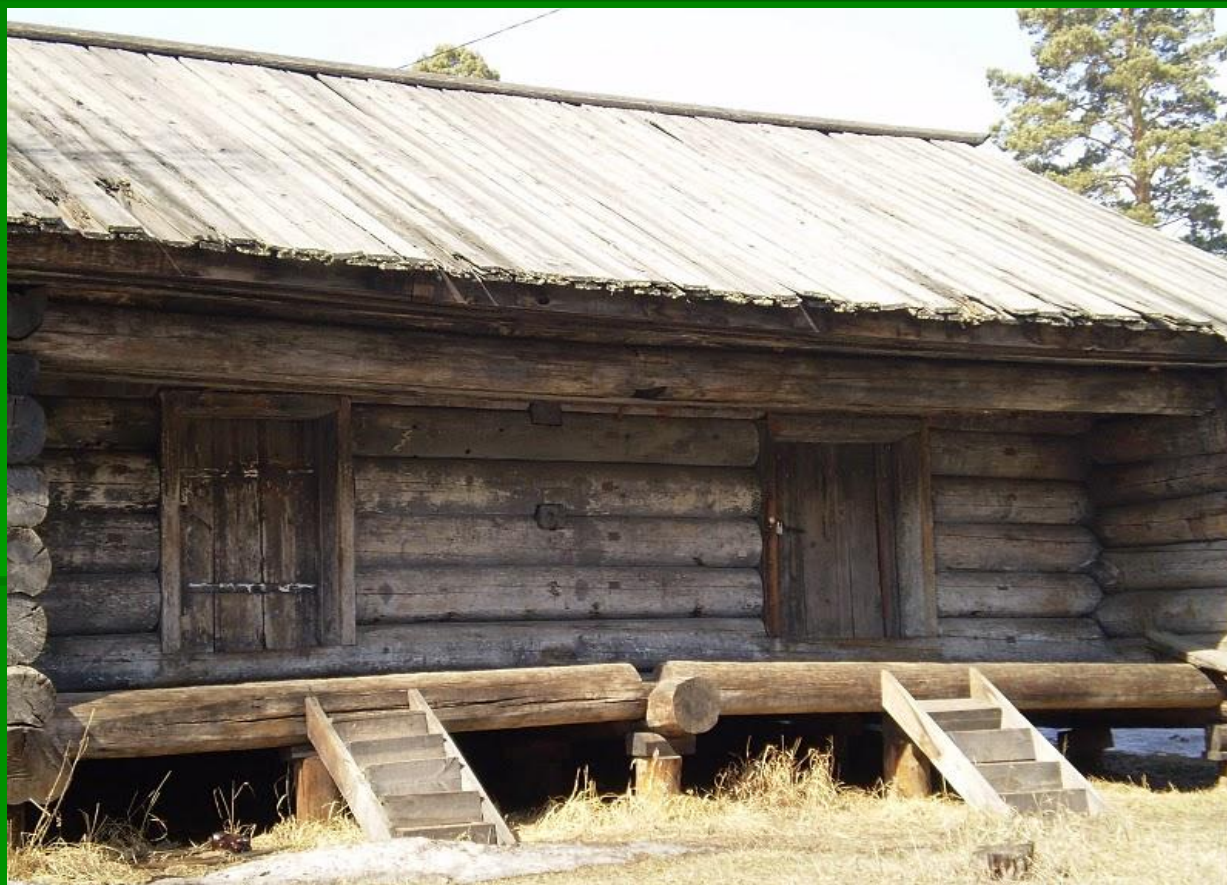

Промыслы и ремёсла на Кубани

Орудия труда земледельцев

Борона-суковатка

Амбар

Рыболовные сети

Невод

Оттерь-тралль или донный неводъ. Длина 23 саж. по боковой линіи, верхняя подбора (headline) 86' дл, 4" толщины; нижняя съ грузомъ (ground line)—138' дл. Передняя часть сѣти съ болѣе рѣд-кой ячеей имѣеть 300 ячеей ширины; задняя (belly)—200 ячеей болѣе частой. Къ доскамъ привязанъ канатъ, за который тянуть неводъ.