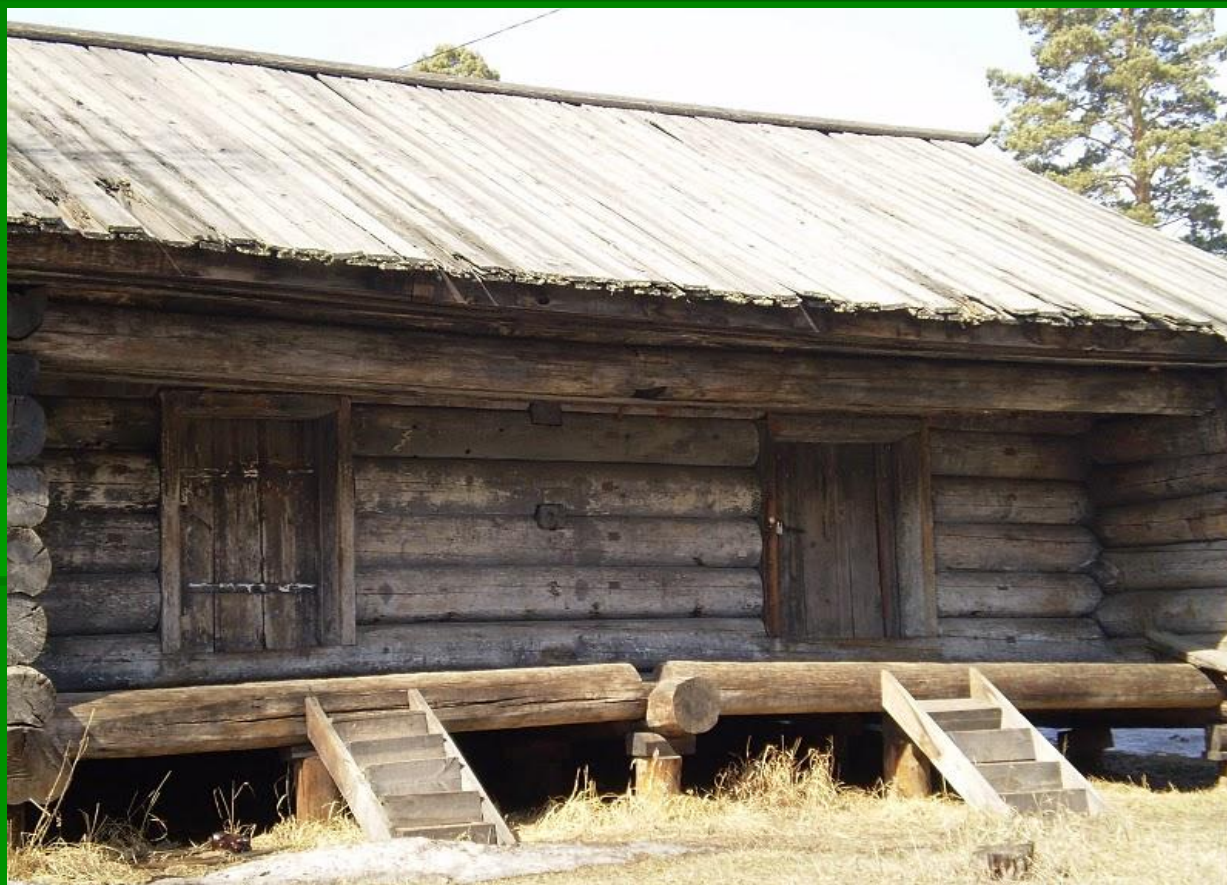

Промыслы и ремёсла на Кубани

Орудия труда земледельцев

Борона-суковатка

Амбар

Рыболовные сети

Невод

Оттерь-тралль или донный невод. Длина 23 саж. по боковой линии, верхняя подбора (headline) 86' дл, 4" толщины; нижняя с грузомъ (ground line)—138' дл. Передняя часть сѣти съ болѣе рѣд-кой ячеей имѣеть 300 ячеей ширины; задняя (belly)—200 ячеей болѣе частой. Къ доскамъ привязанъ канатъ, за который тянуть неводъ.