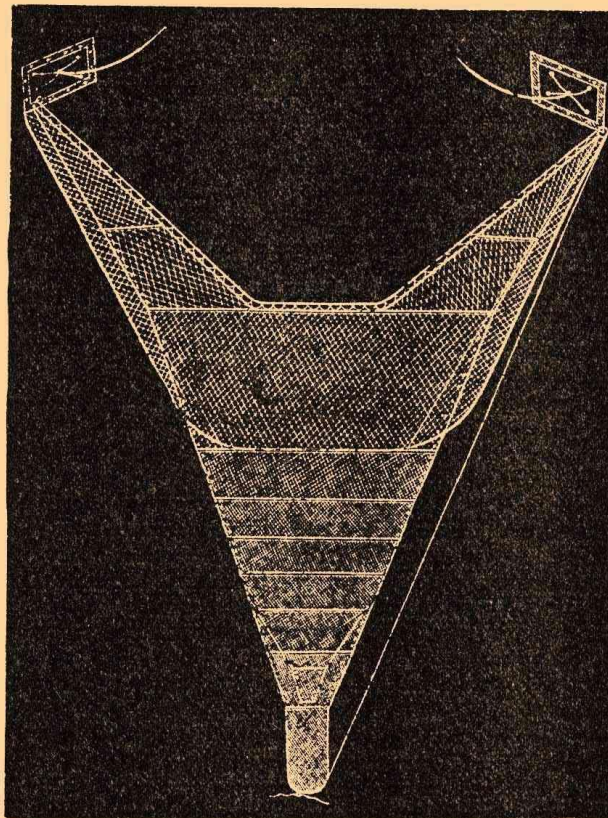

Промыслы и ремёсла на Кубани

Орудия труда земледельцев

Борона-суковатка

Амбар

Рыболовные сети

Невод

Оттерь-тралль или донный неводъ. Длина 23 саж. по боковой линіи, верхняя подбора (headline) 86' дл, 4" толщины; нижняя съ грузомъ (ground line)—138' дл. Передняя часть сѣти съ болѣе рѣд-кой ячеей имѣеть 300 ячеей ширины; задняя (belly)—200 ячеей болѣе частой. Къ доскамъ привязанъ канатъ, за который тянуть неводъ.