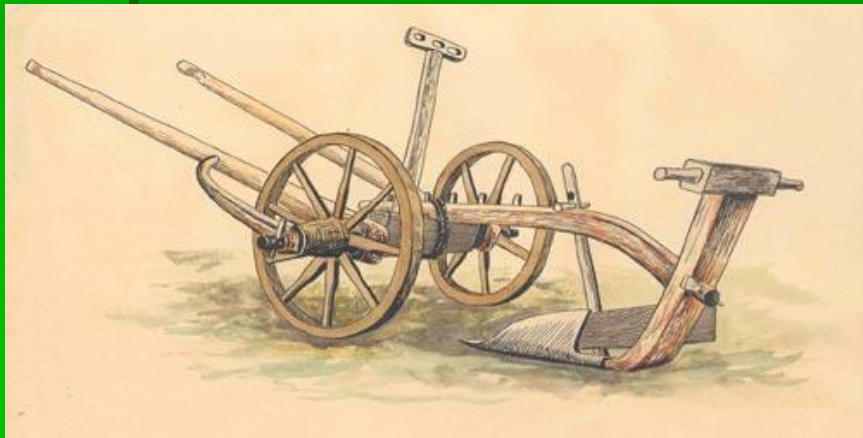

Промыслы и ремёсла на Кубани

Орудия труда земледельцев

Борона-суковатка

Амбар

Рыболовные сети

Невод

Оттерь-тралль или донный невод. Длина 23 саж. по боковой линии, верхняя подбора (headline) 86' дл, 4" толщины; нижняя с грузомъ (ground line)—138' дл. Передняя часть сѣти съ болѣе рѣд-кой ячеей имѣеть 300 ячеей ширины; задняя (belly)—200 ячеей болѣе частой. Къ доскамъ привязанъ канатъ, за который тянуть неводъ.

Бредень

Перемет

Ловля рыбы острогой

Иштван Хомаки-Надь -

Рыболовное судно

Гончарный круг

Работа на гончарном круге

Глечики