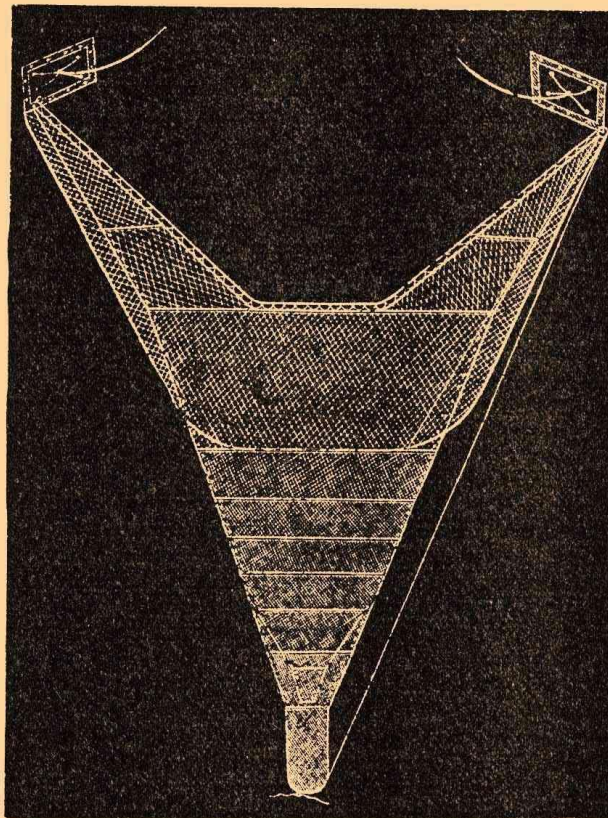

Промыслы и ремёсла на Кубани

Орудия труда земледельцев

Борона-суковатка

Амбар

Рыболовные сети

Невод

Оттерь-тралль или донный невод. Длина 23 саж. по боковой линии, верхняя подбора (headline) 86' дл, 4" толщины; нижняя с грузомъ (ground line)—138' дл. Передняя часть сѣти съ болѣе рѣд-кой ячеей имѣеть 300 ячеей ширины; задняя (belly)—200 ячеей болѣе частой. Къ доскамъ привязанъ канатъ, за который тянуть неводъ.