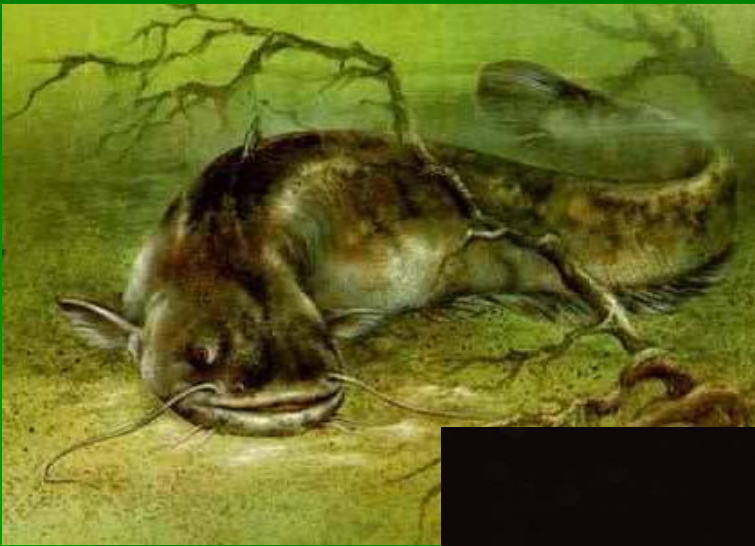

Промыслы и ремёсла на Кубани

Орудия труда земледельцев

Борона-суковатка

Амбар

Рыболовные сети

Невод

Оттерь-тралль или донный неводъ. Длина 23 саж. по боковой линіи, верхняя подбора (headline) 86' дл, 4" толщины; нижняя съ грузомъ (ground line)—138' дл. Передняя часть сѣти съ болѣе рѣд-кой ячеей имѣеть 300 ячеей ширины; задняя (belly)—200 ячеей болѣе частой. Къ доскамъ привязанъ канатъ, за который тянуть неводъ.

Бредень

Перемет

Ловля рыбы острогой

Иштван Хомаки-Надь -

Рыболовное судно

Гончарный круг

Работа на гончарном круге

Глечики