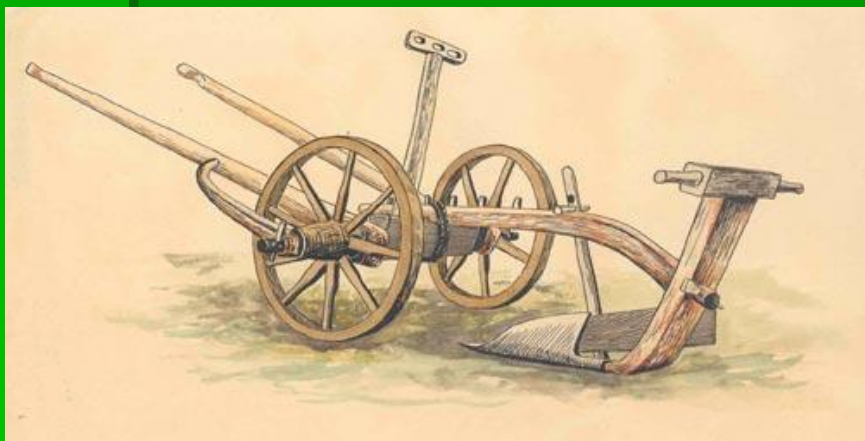

Промыслы и ремёсла на Кубани

Орудия труда земледельцев

Борона-суковатка

Амбар

Рыболовные сети

Невод

Оттерь-тралль или донный неводъ. Длина 23 саж. по боковой линіи, верхняя подбора (headline) 86' дл, 4" толщины; нижняя съ грузомъ (ground line)—138' дл. Передняя часть сѣти съ болѣе рѣд-кой ячеей имѣеть 300 ячеей ширины; задняя (belly)—200 ячеей болѣе частой. Къ доскамъ привязанъ канатъ, за который тянуть неводъ.

Бредень

Перемет

Ловля рыбы острогой

Иштван Хомаки-Надь -

Рыболовное судно

Гончарный круг

Работа на гончарном круге

Глечики