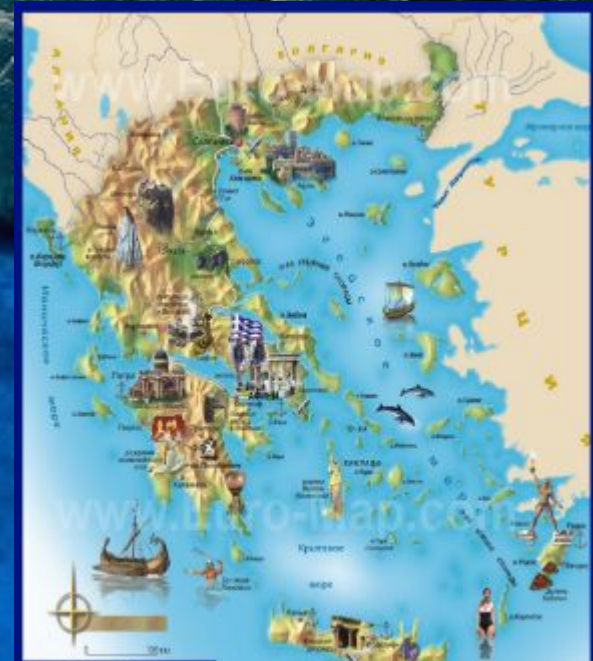

«Пути сотрудничества в Олимпиаду»

XXII Олимпийские игры Сочи 2014

Символами Сочи 2014 стали Белый мишка, Леопард и Зайка.

Путешествие в Грецию

Спарта

Памятник царю Леонидасу в Спарте