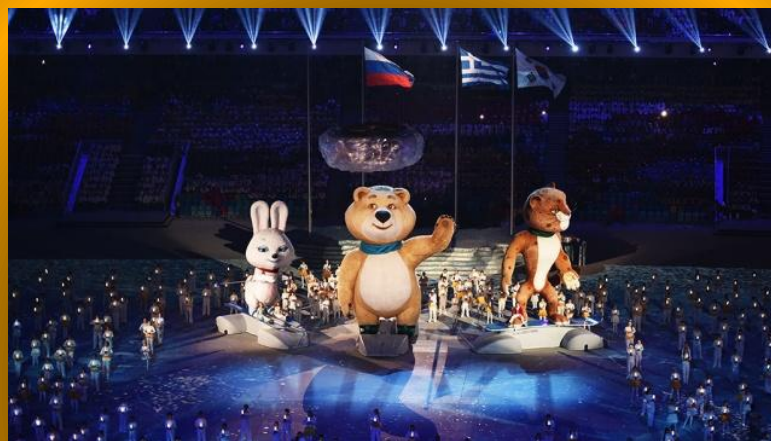

«Пути сотрудничества в Олимпиаду»

XXII Олимпийские игры Сочи 2014

Символами Сочи 2014 стали Белый мишка, Леопард и Зайка.

Путешествие в Грецию

Спарта

Памятник царю Леонидасу в Спарте