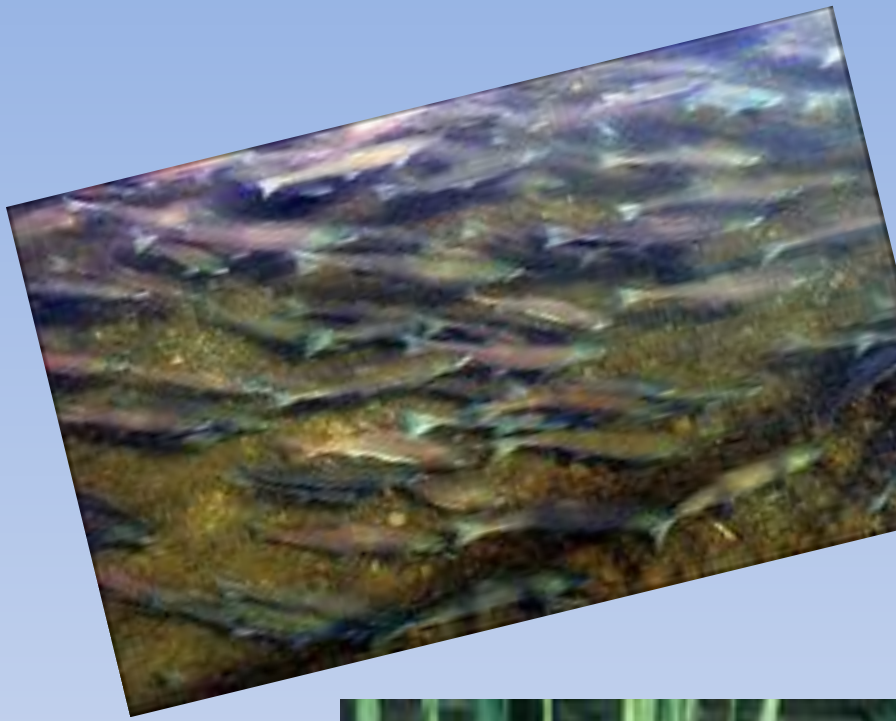

Беркут
Golden eagle

Животный и растительный мир болота.

Бурый медведь
Brown bear

Лягушка
Frog

Серый журавль
Grey crane

Маленький карликовый
New Zealand Robin

Водяной улитки
Water snail

Водяной лилии
Water lily

Царевичей

Красный жук
Cray fish

Маленький карликовый
New Zealand Robin

Маленький карликовый
New Zealand Robin

Водяной лилии
Water lily

Животный и
растительный
мир
реки.

A scenic view of a rocky coastline with a clear blue lake and mountains in the background. The foreground features large, dark grey rocks. The water is a vibrant turquoise color, transitioning to a deep blue further out. In the distance, there are blue mountains with patches of snow under a bright blue sky with scattered white clouds. The text is overlaid on the right side of the image.