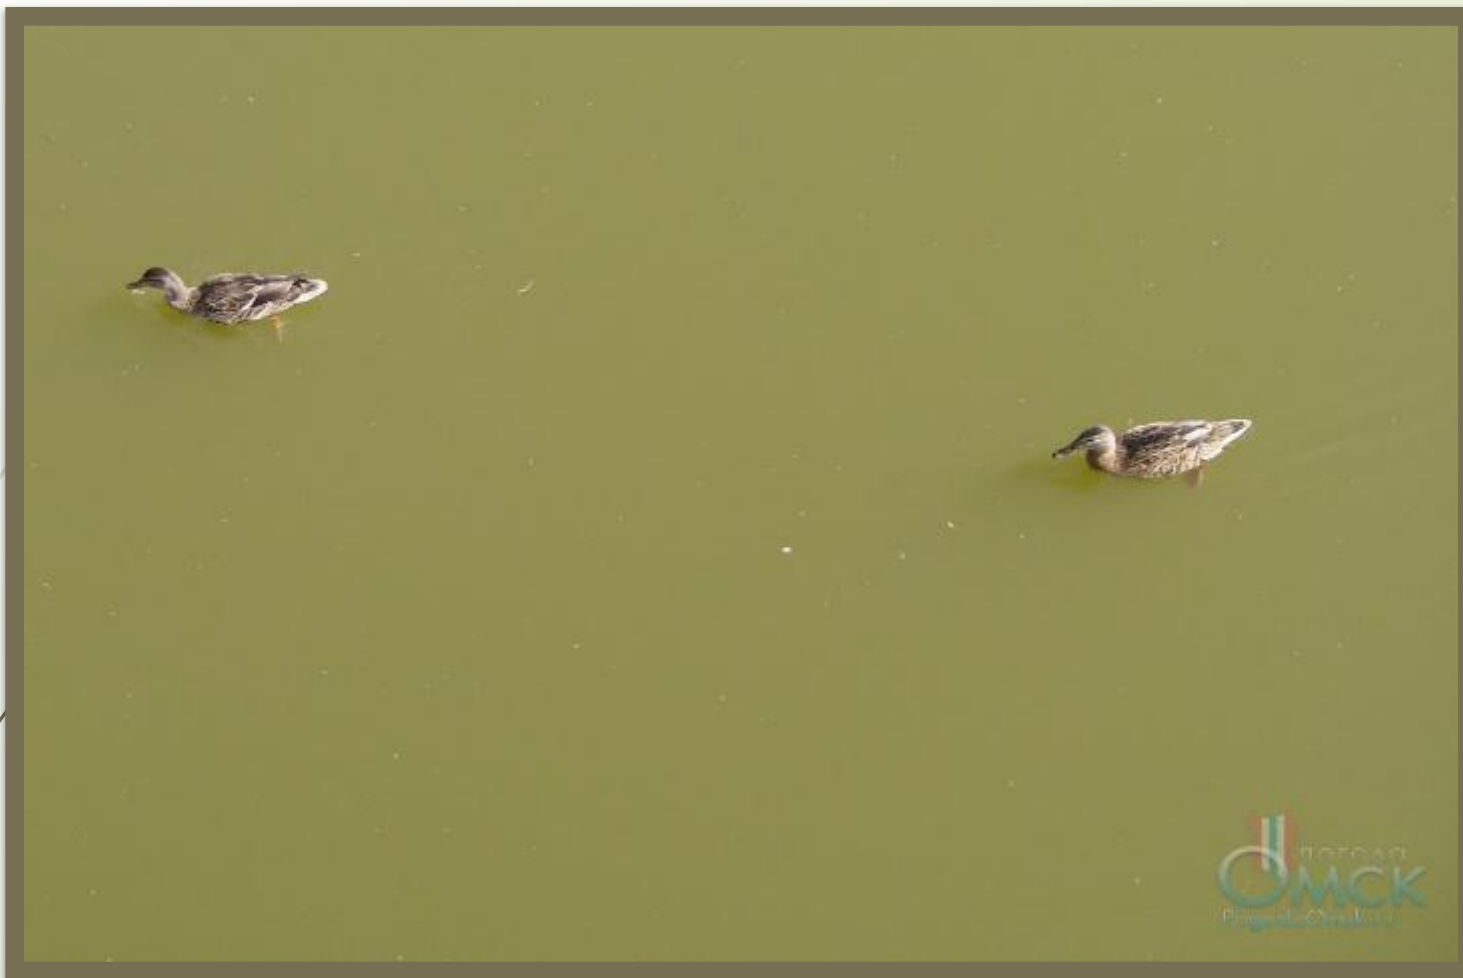

Птицы

Кряква - птица из семейства утиных отряда гусеобразных. На территории Российской Федерации обитает почти повсеместно, в том числе и в Омской области. Населяет пресные, слегка солоноватые или соленые водоёмы в средней лесной зоне и лесостепи. В период гнездования отдаёт предпочтение пресноводным озерам с заросшими тростником, камышом либо другой высокой растительностью берегами.