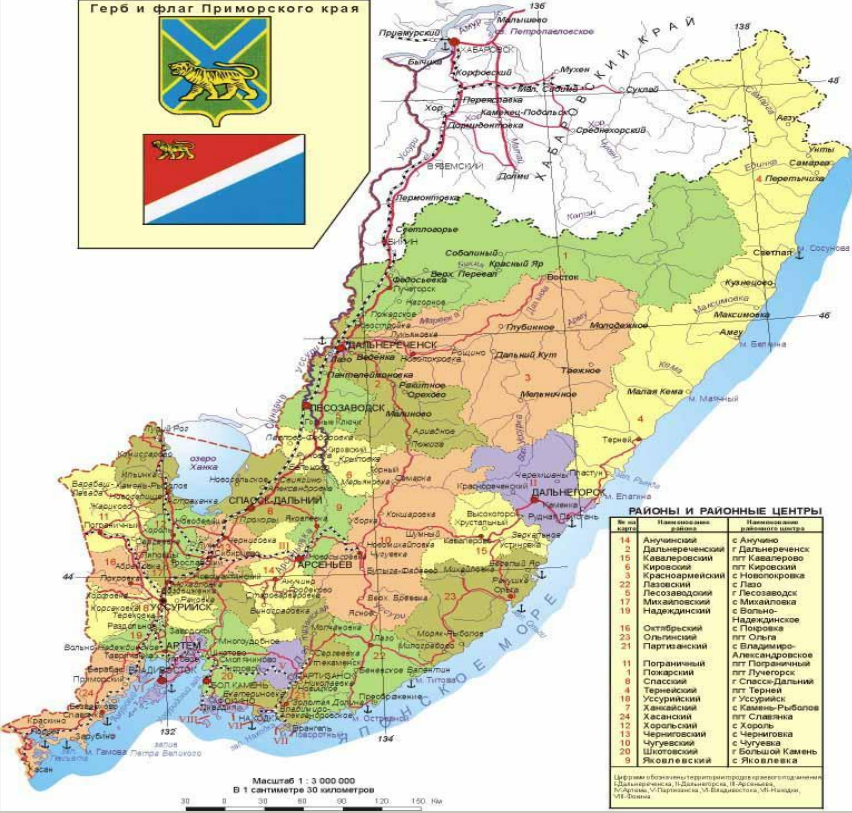

Герб и флаг Приморского края

РАЙОНЫ И РАЙОННЫЕ ЦЕНТРЫ