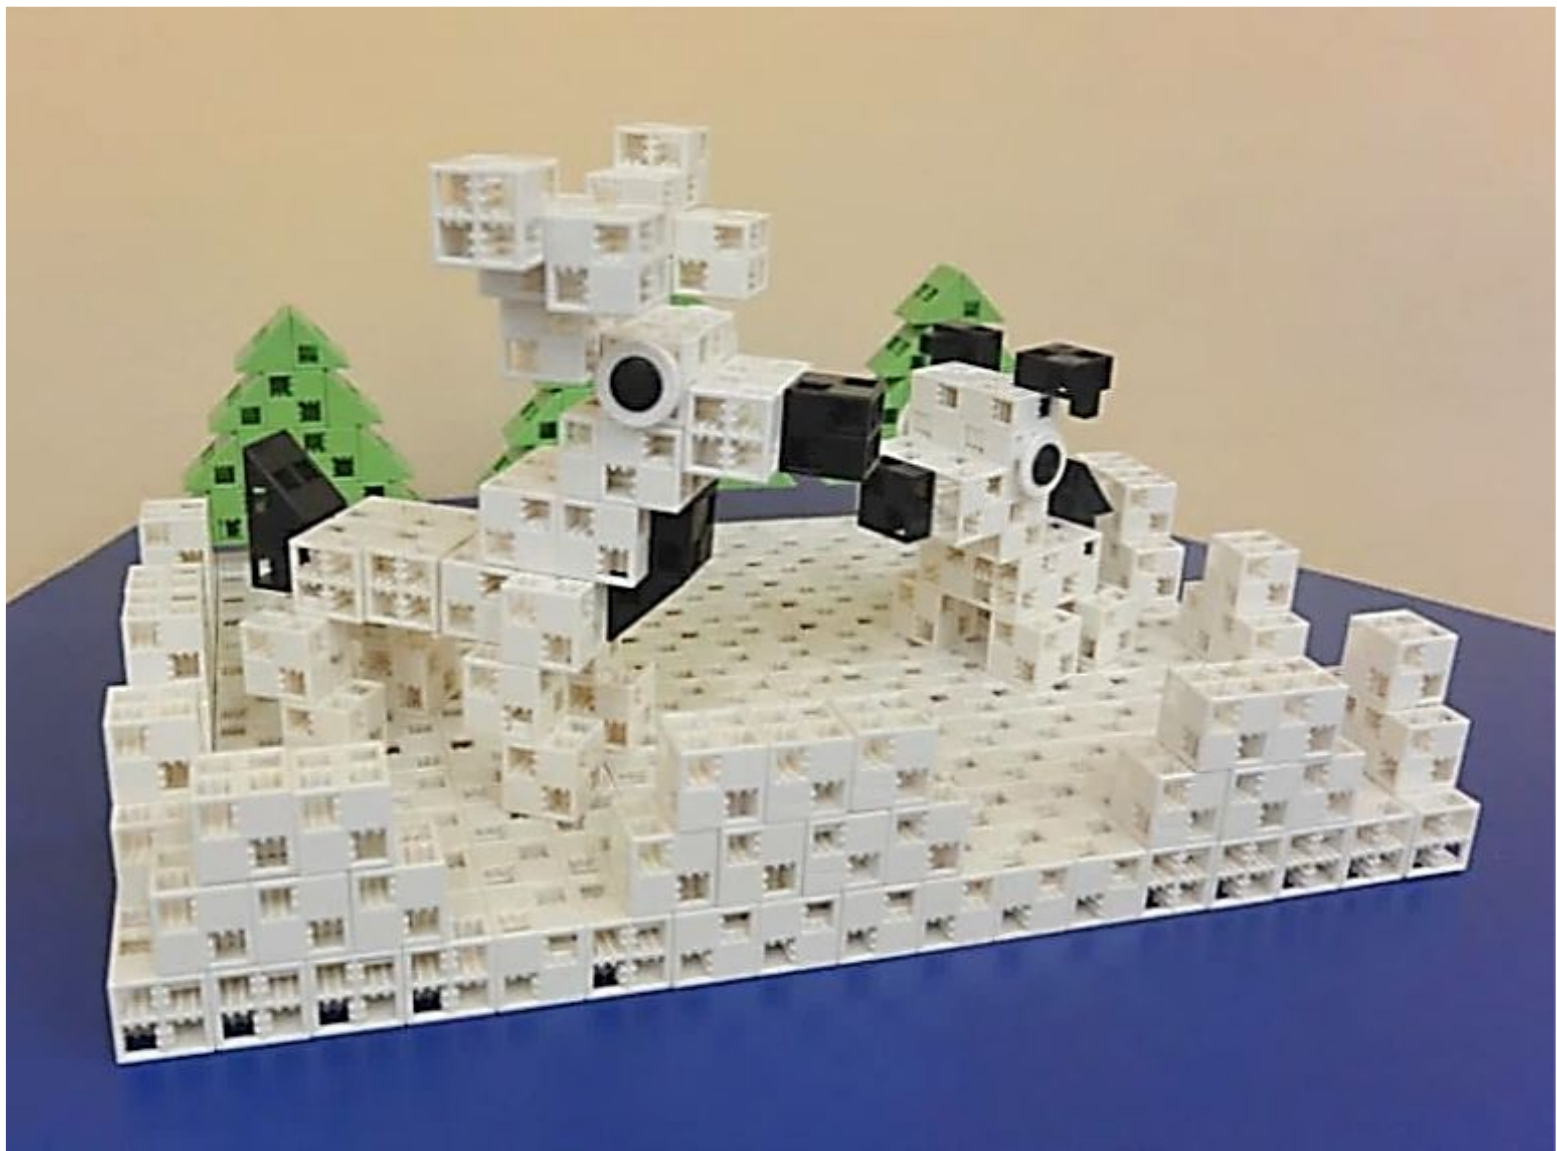

Муниципальное автономное дошкольное образовательное учреждение  
детский сад «Сказка»

# **Тематическая площадка «Этнолегоконструирование»**

Название работы:

**«Важенка с оленёнком»**

Вид спереди

Вид справа

Вид сзади

Вид сверху

Тундра

Тундра

**Оленёнок**

**Олененок**

**Оленёнок**

Поделка способствует развитию представлений у детей старшего дошкольного возраста о внешнем виде северных оленей, повадках и среде обитания в зимний период. Используется в игровой, конструкторской, проектной деятельности, опытно-экспериментальной деятельности, в оформлении группы, в выставках.