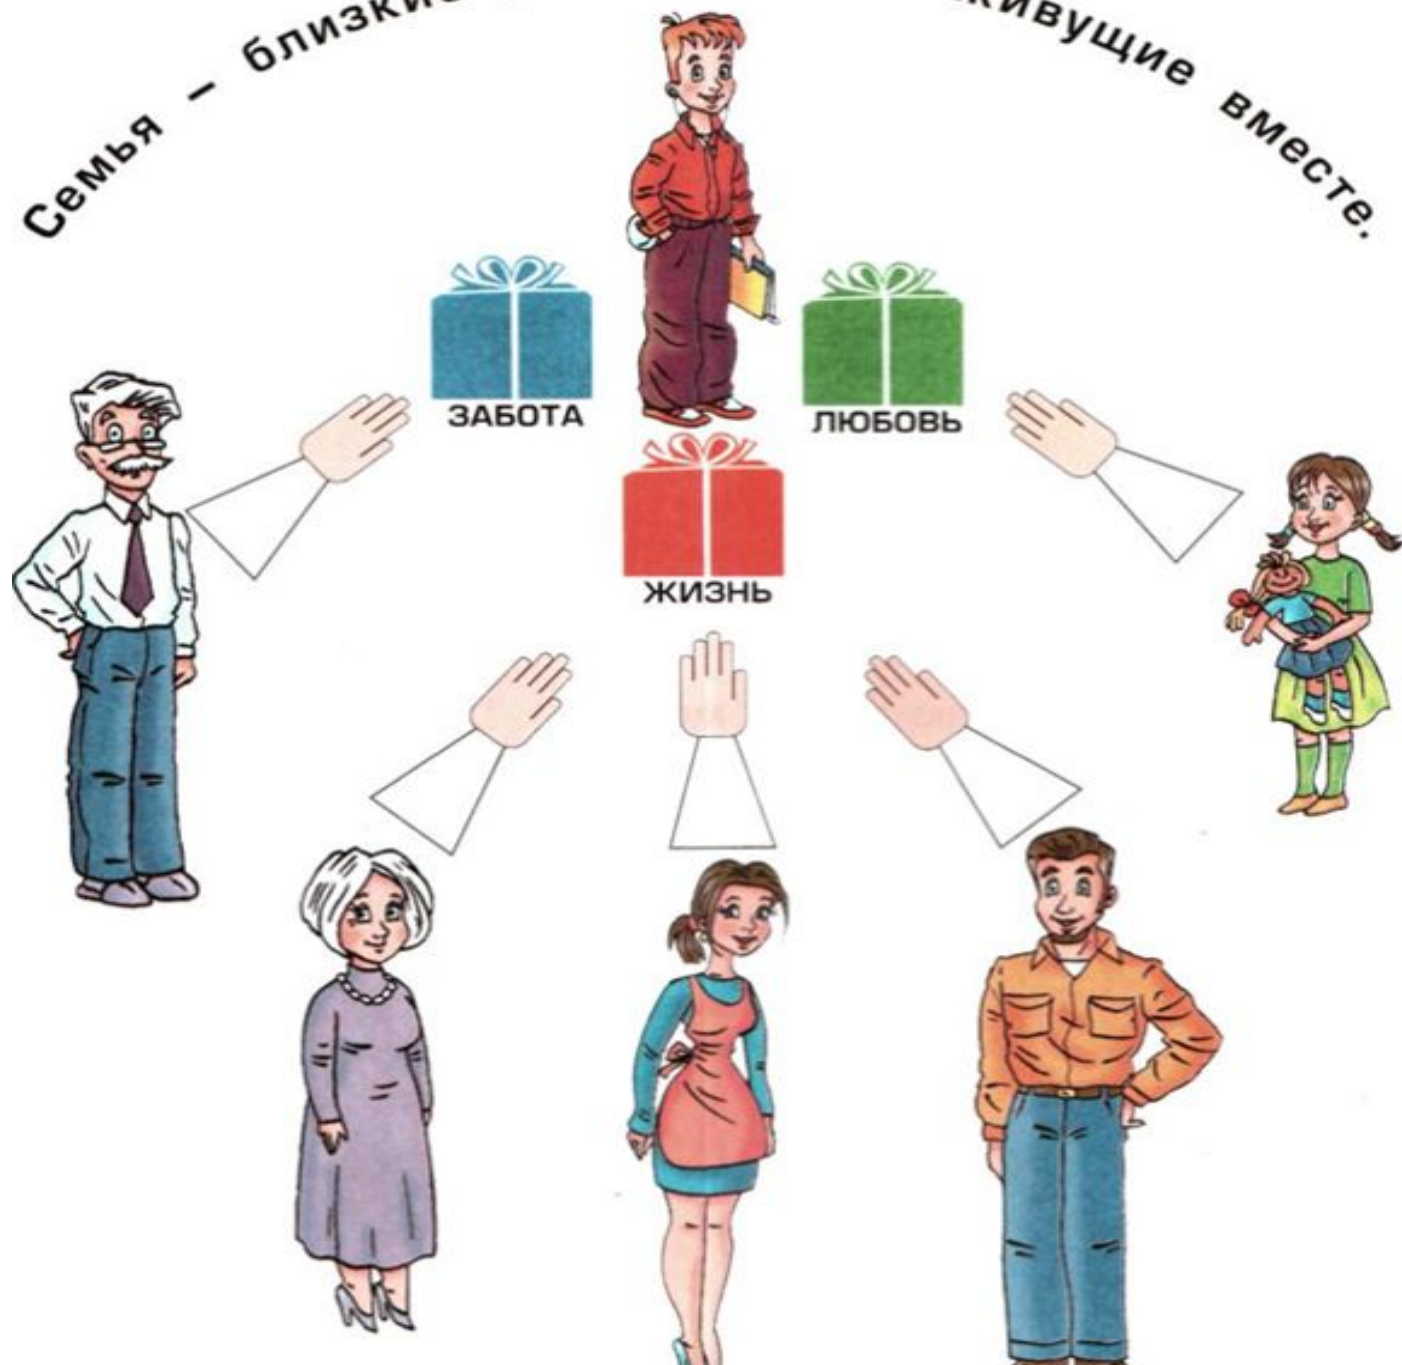

РОД И СЕМЬЯ - ИСТОК НРАВСТВЕННЫХ ОТНОШЕНИЙ

RL

7Я

СЕМЬЯ

”

”

РОД

Герб рода Ушаковых

Герб рода Голенищевых-Кутузовых-Толстых

Семья — близкие родственники, живущие вместе.

Вся семья вместе, так и душа на месте.

СПИСОК ИСТОЧНИКОВ

- ✓ Электронное приложение к учебнику «Основы духовно-нравственной культуры народов России. Основы религиозных культур и светской этики. Основы светской этики. 4 - 5 классы. - М.: Просвещение, 2013.
- ✓ Шаблон презентации: <http://office.microsoft.com/>
- ✓ Иллюстрации к слайдам 3, 5, 8
<http://office.microsoft.com/ru-ru/images/results.aspx?qu=%D0%B8%D0%B7%D0%BE%D0%B1%D1%80%D0%B0%D0%B6%D0%B5%D0%BD%D0%B8%D1%8F&ex=1>
- ✓ Иллюстрация к слайду 4 http://bayun.ru/dia/Kak_bylo_napisano_pervoe_pismo.html
- ✓ Иллюстрации к слайду 6 <http://gerbroda.ru/arms/2159.html>,
<http://gerbroda.ru/arms/2160.html>
- ✓ Иллюстрация к слайду 7
<http://www.school2100.com/pedagogam/lessons/file.php?file=13836>