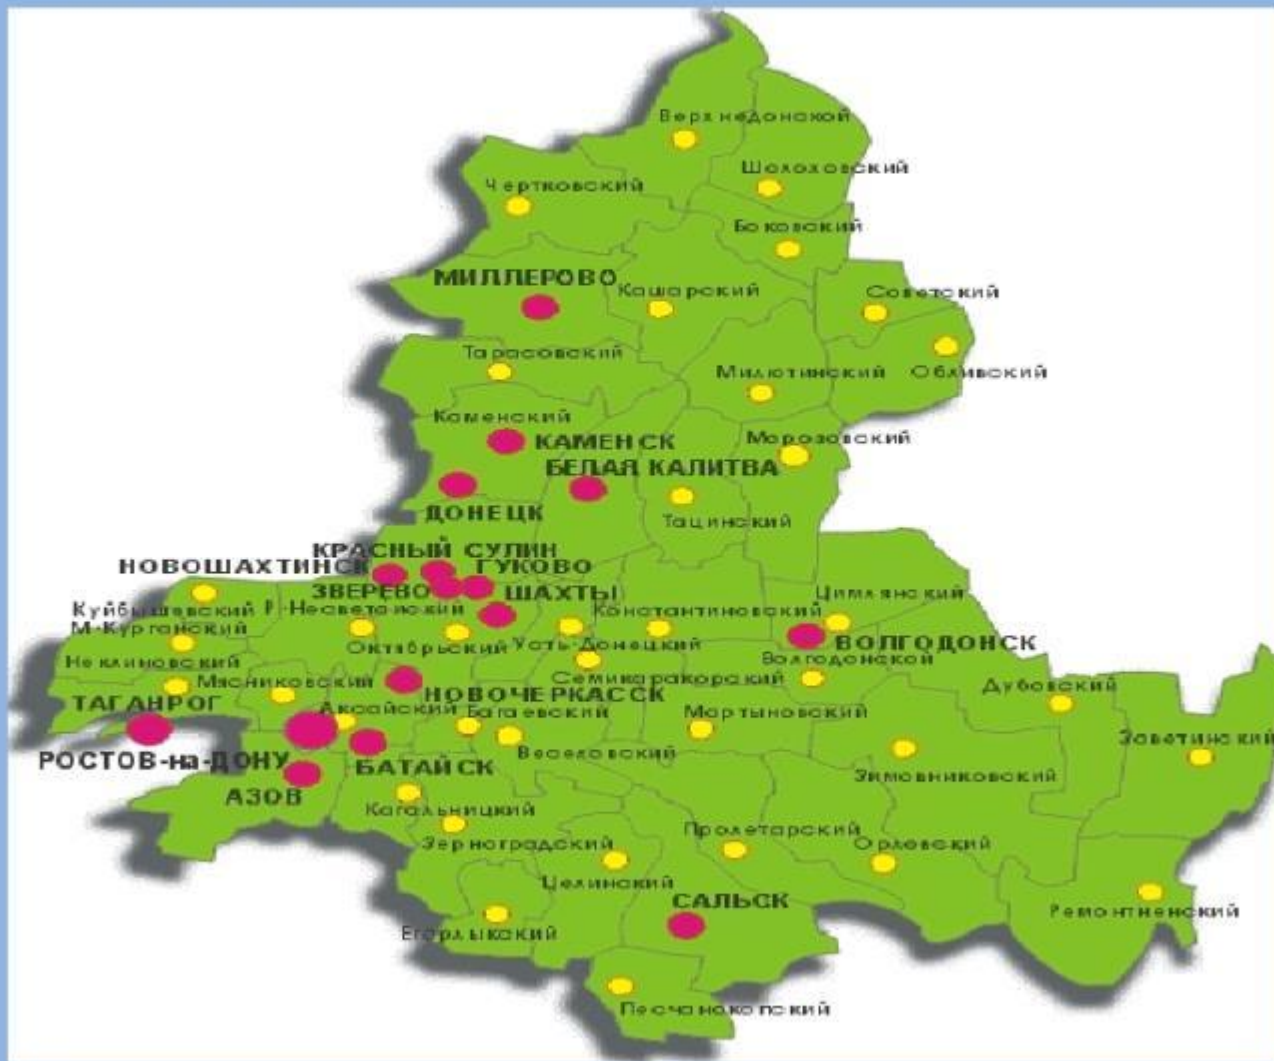

«Родом из
Донского
края»

КАРТА РОСТОВСКОЙ ОБЛАСТИ

Река Дон

Степь

Каза

Атаман

да

Казачий