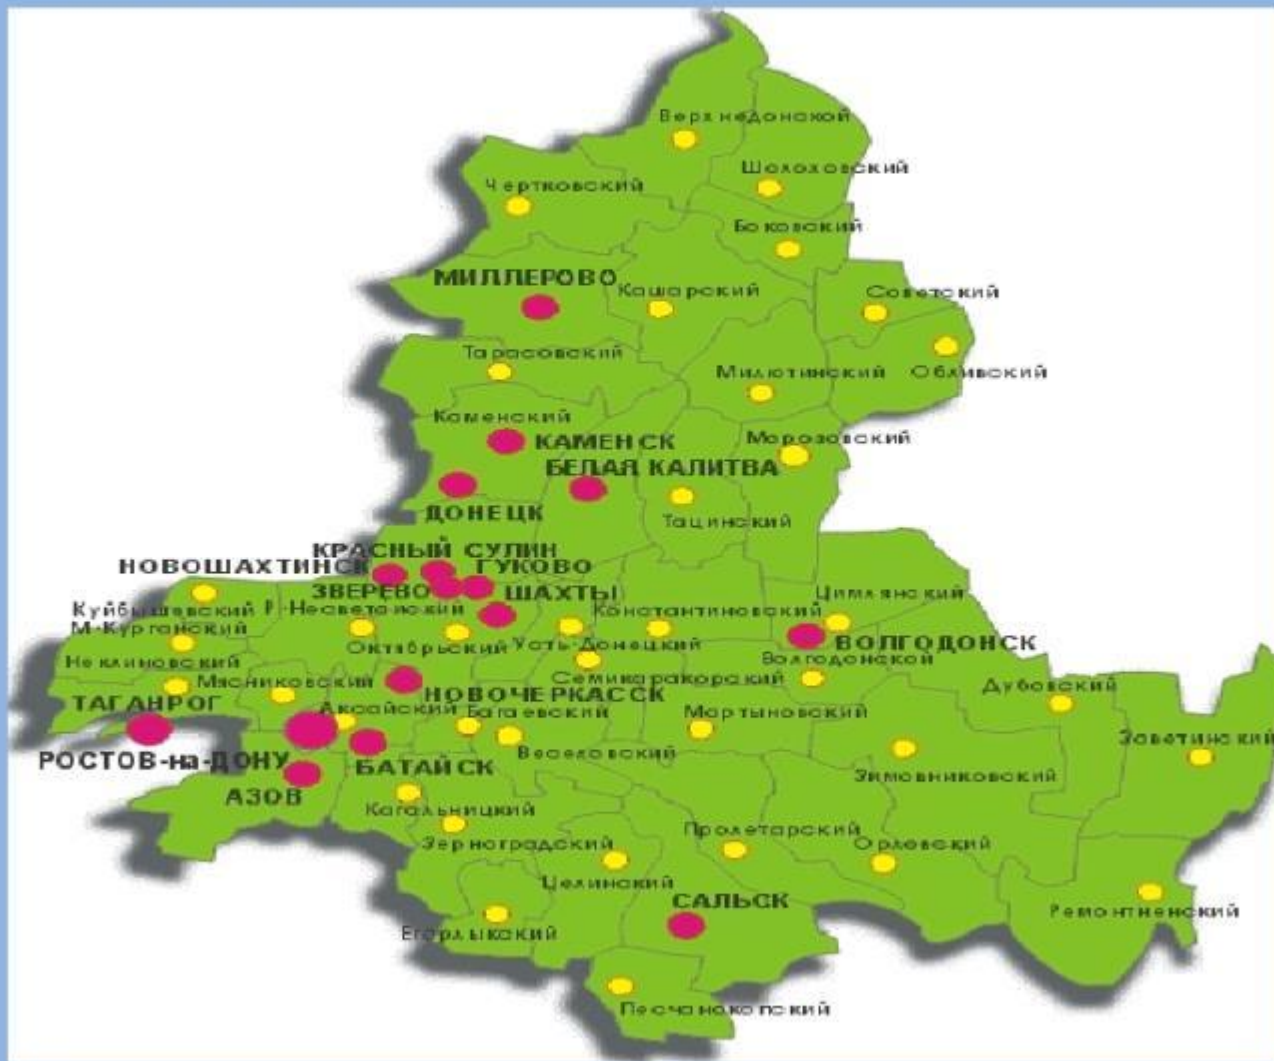

«Родом из  
Донского  
края»

# КАРТА РОСТОВСКОЙ ОБЛАСТИ

# Река Дон