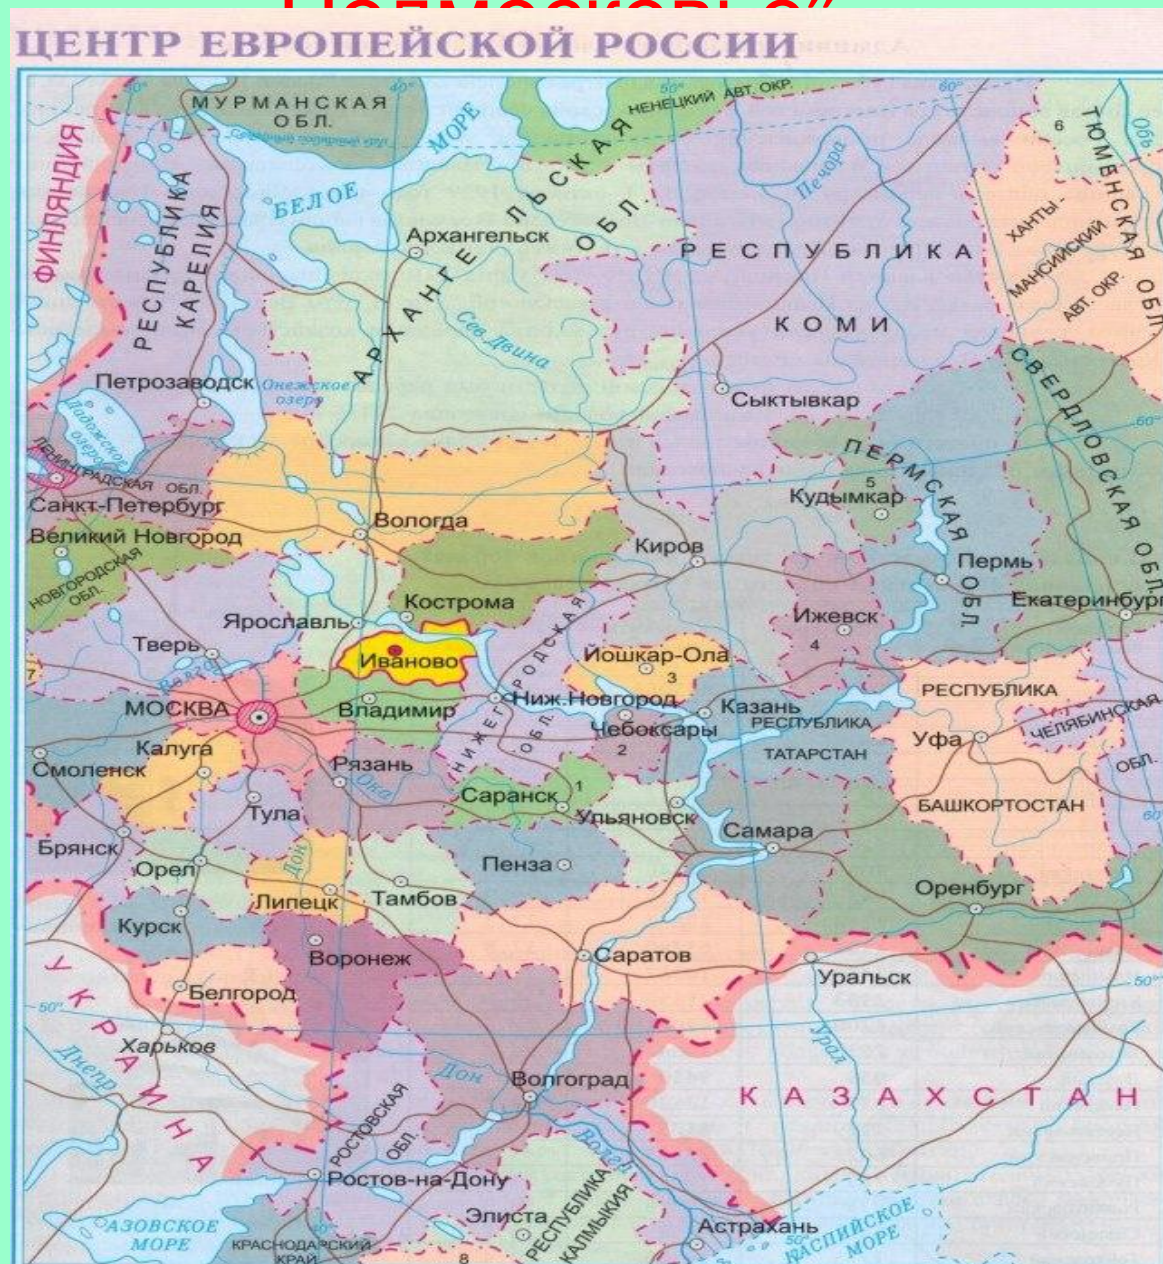

Ивановская область

Ивановская область - "Дальнее

Полесье"

Иваново

Кинешма

Плѣс

Шуя

Палех

Южский район

Лухский район

Юрьеѵец

Фурмановский район

Приволжеский район

Заволжеский район

Родниковский район

Вичуга

Вичугский муниципальный район

Кинешмеский район

Юрьеѵецкий район

Пучезеский район

Верхеладеховеский район

Пестжовеский район

Савинеский район

Шуеский район

Лежневеский район

Ивановеский район

Кохма

Комсомольский район

Тейковеский район

Тейково

Ильинеский муниципальный район

Гаврилово-Посадеский район