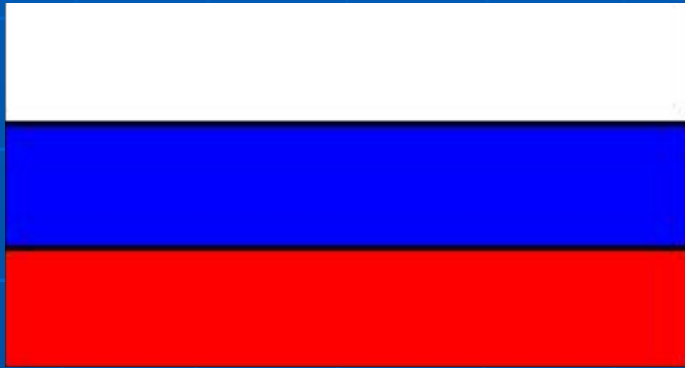

Государственные

Символы

России

Герб Российской империи

Знамя Российской империи

Андреевский флаг

Флаг России 19 века

Государственный

герб

СССР

Герб России

Орёл - символ непобедимости и силы. Двуглавый орёл, охраняя государство, смотрит и на запад, и на восток. Корона на голове орла – символ законности, означающий, что страна живет по законам чести и справедливости. В одной лапе орла скипетр – эмблема власти, а в другой лапе – золотой шар, который называют «держава». Скипетр – символ власти, держава – символ могущества страны.

Флаг России

- Белый цвет – это цвет мира. Он говорит о миролюбии нашей страны.
- Синий цвет – это вера, верность. Народ любит свою страну, защищает её, верен ей.
- Красный цвет – цвет силы. Это цвет крови, пролитой за Родину и ее независимость.