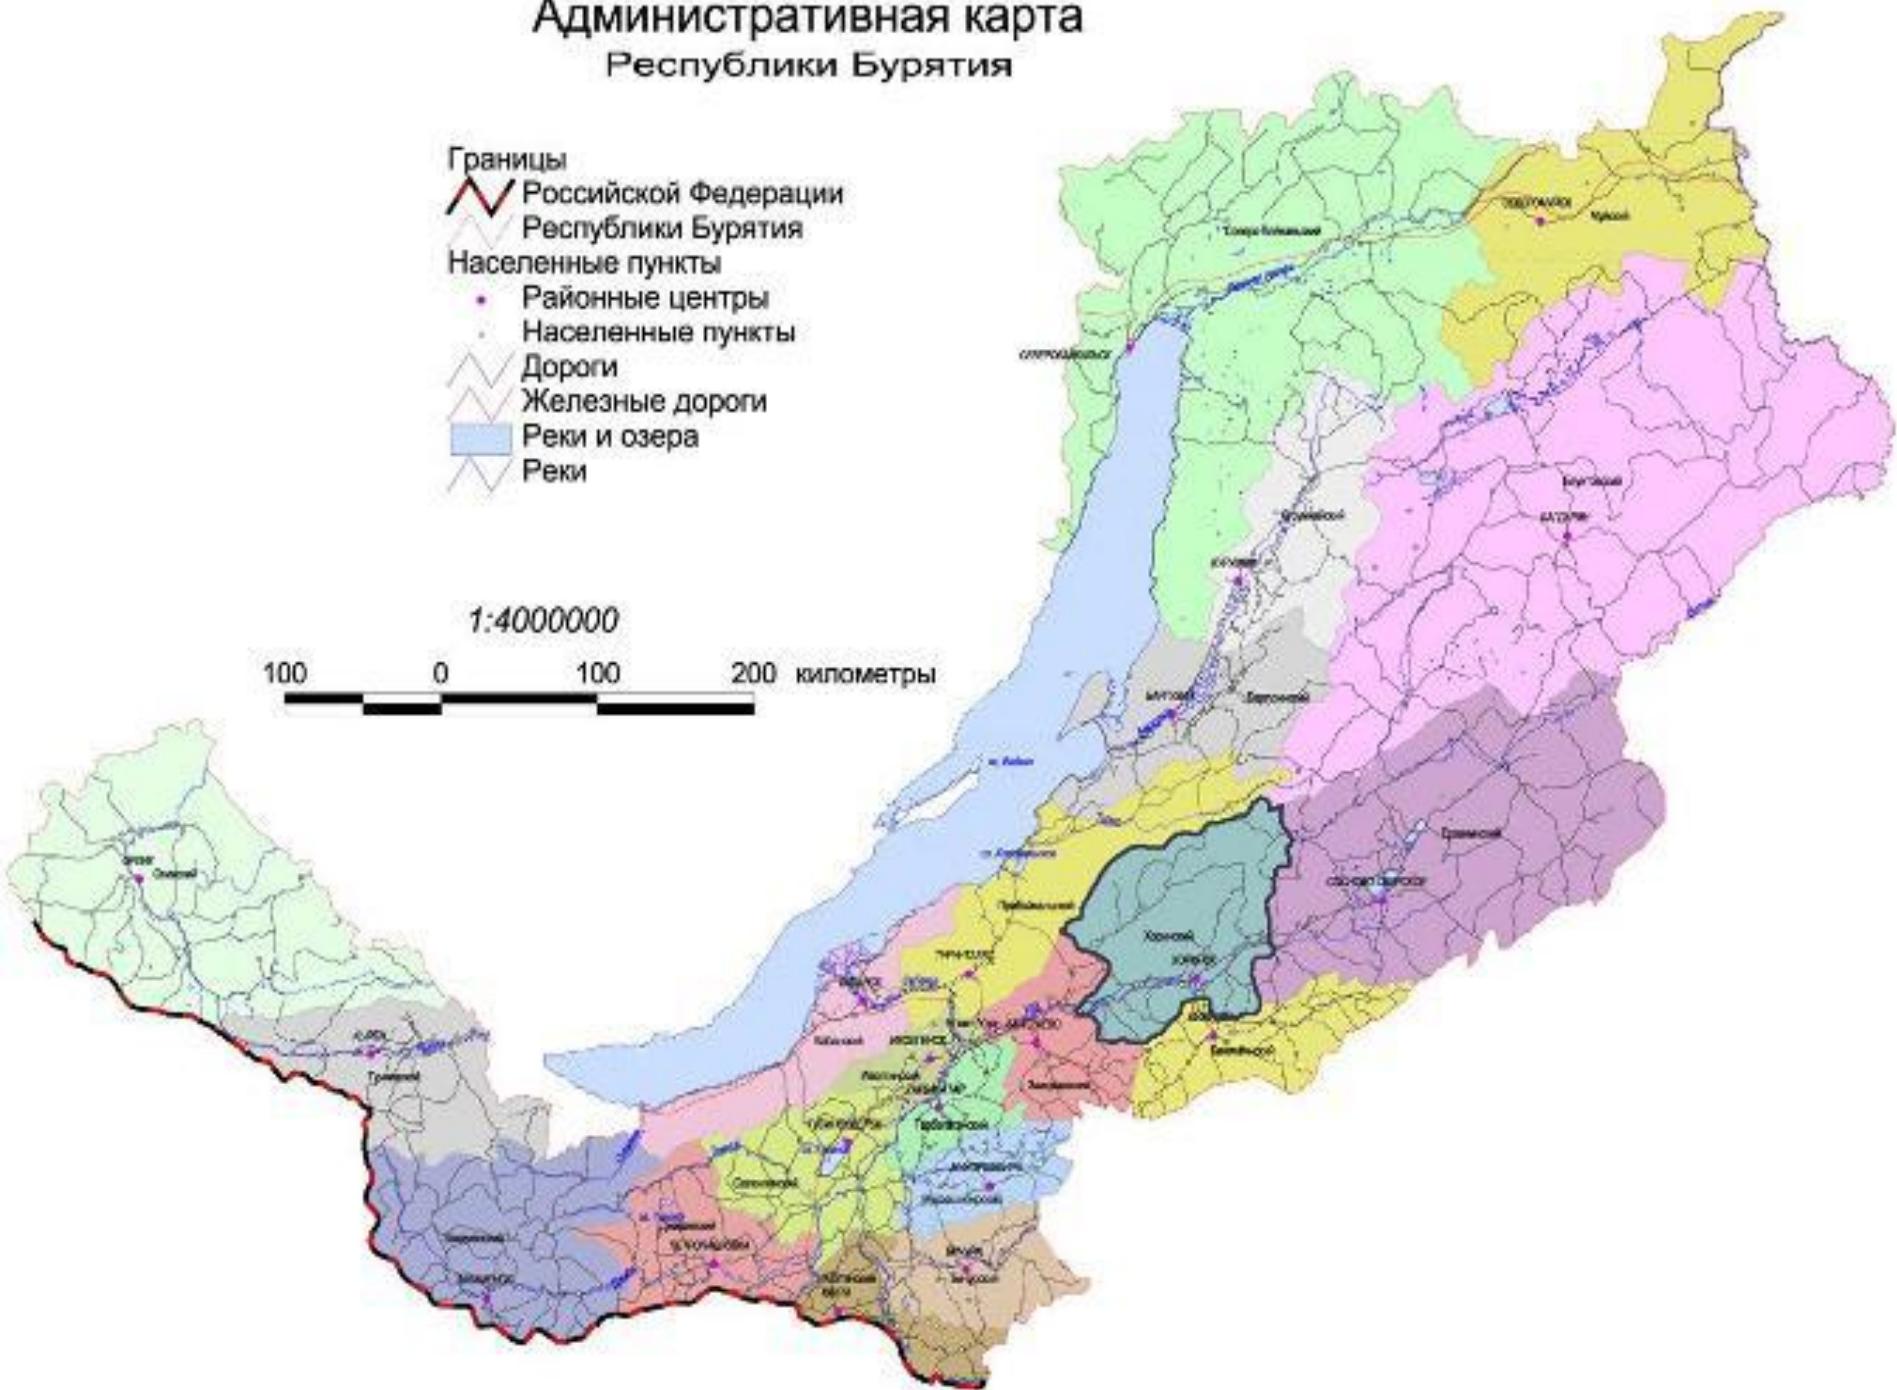

С праздником
Белого месяца!

Административная карта Республики Бурятия

- Границы
Российской Федерации
Республики Бурятия
Населенные пункты
Районные центры
Населенные пункты
Дороги
Железные дороги
Реки и озера
Реки

1:4000000

100 0 100 200 километры

Город Улан-Удэ. Берега реки Уды

© Зеленская Анна Владимировна / Фотобанк Лори

lori.ru/1809386