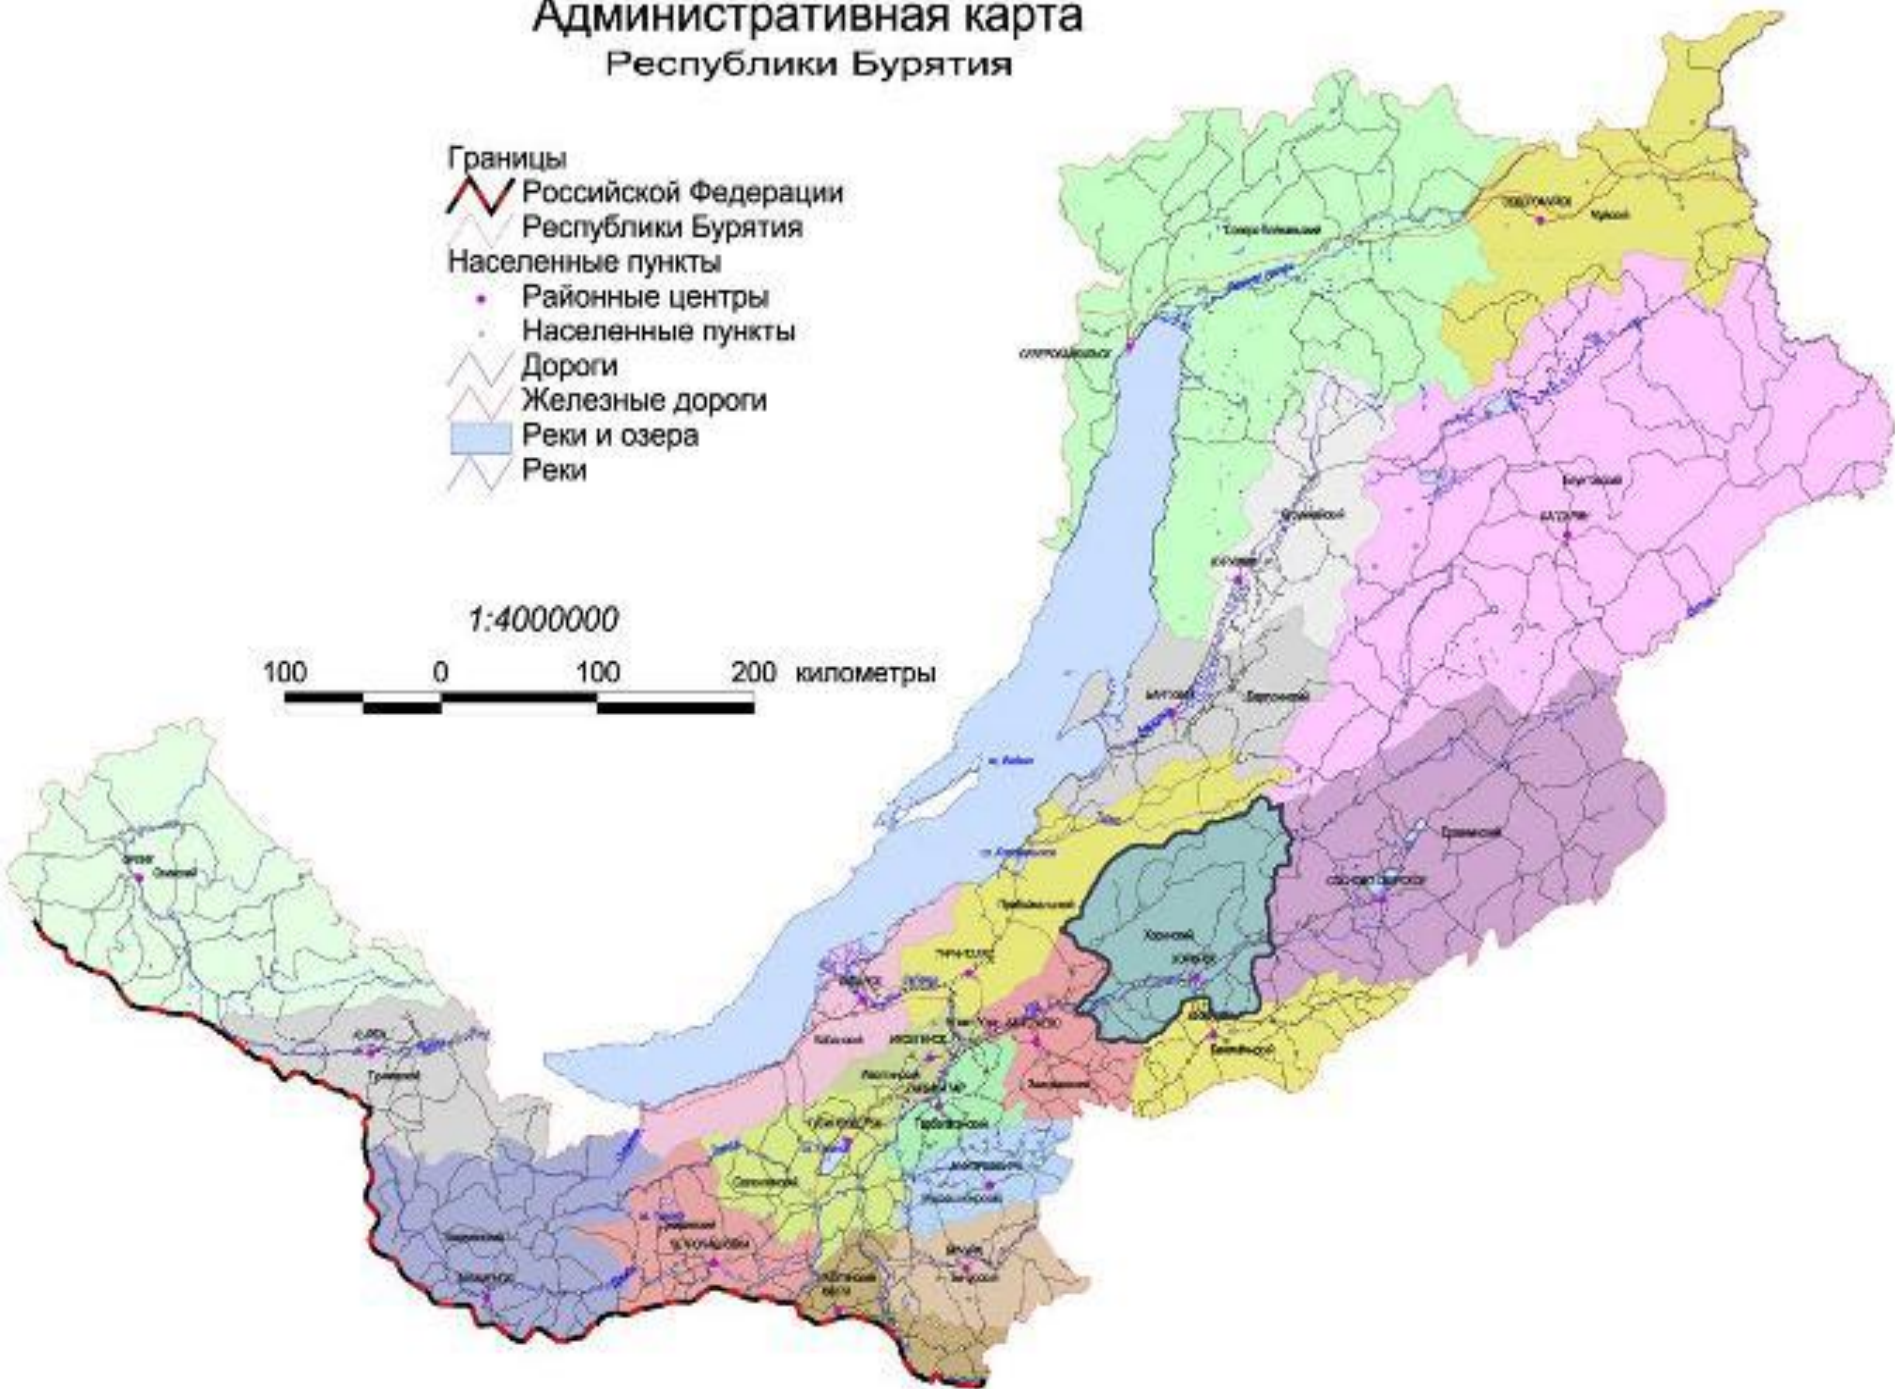

The background is a deep blue with a repeating pattern of white, stylized floral and geometric motifs. In the corners, there are larger, more intricate white designs featuring swirls and star-like shapes. A semi-transparent, light blue banner is positioned horizontally across the middle of the image, serving as a backdrop for the text.

С праздником
Белого месяца!

Административная карта Республики Бурятия

- Границы**
▬ Российской Федерации
▬ Республики Бурятия
- Населенные пункты**
● Районные центры
● Населенные пункты
- Дороги**
▬ Железные дороги
▬ Реки и озера
▬ Реки

1:4000000

100 0 100 200 километры

Город Улан-Удэ. Берега реки Уды

© Зеленская Анна Владимировна / Фотобанк Лори

lori.ru/1809386

© John White

КАПИТВА.РУ