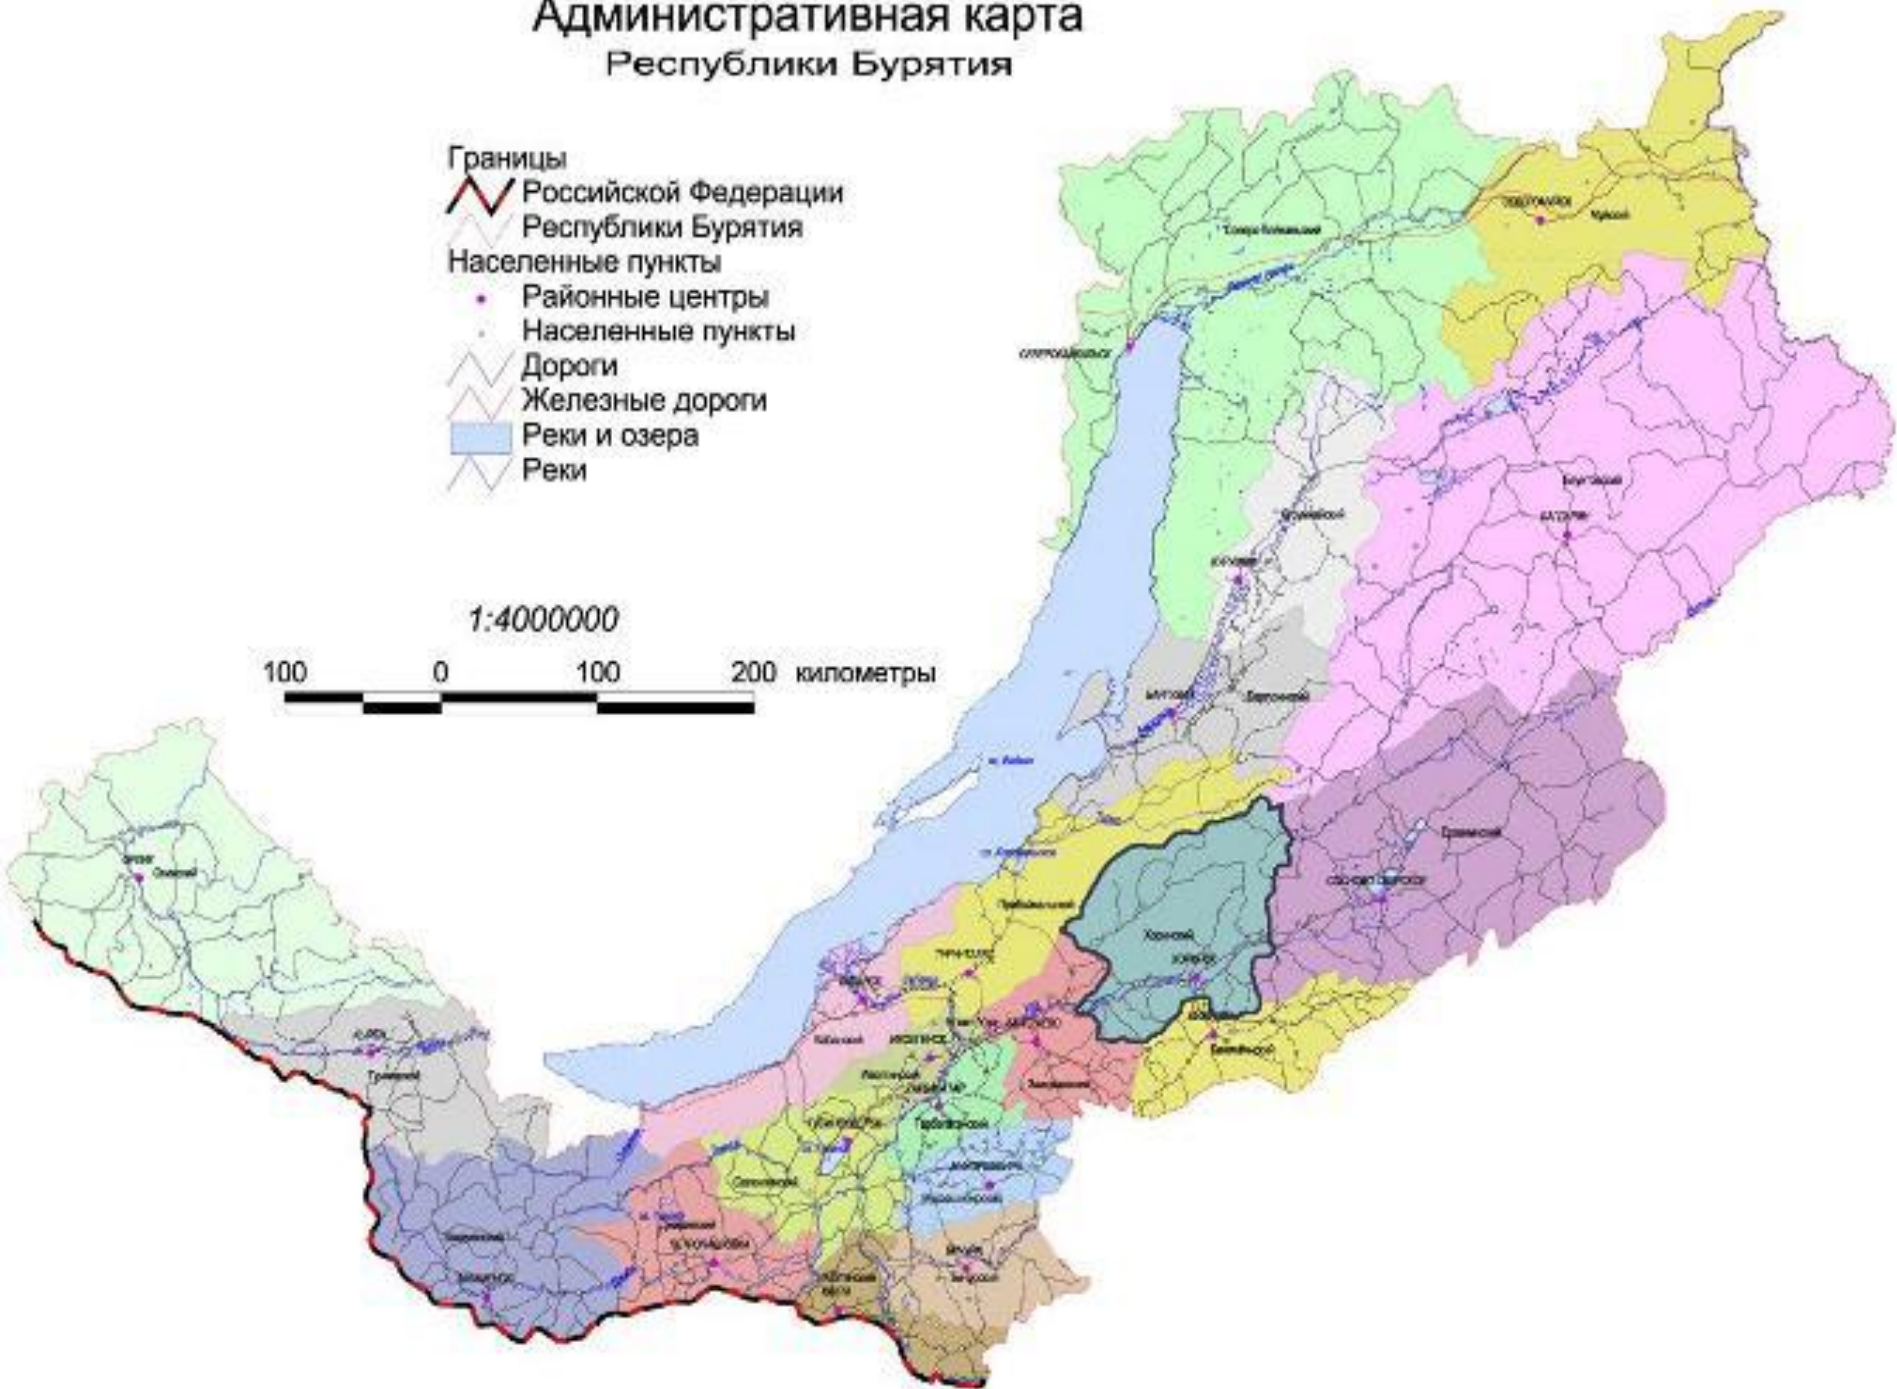

С праздником
Белого месяца!

Административная карта Республики Бурятия

- Границы
- Российской Федерации
 - Республики Бурятия
- Населенные пункты
- Районные центры
 - Населенные пункты
- Дороги
- Железные дороги
- Реки и озера
- Реки

1:4000000

100 0 100 200 километры

Город Улан-Удэ. Берега реки Уды

© Зеленская Анна Владимировна / Фотобанк Лори

lori.ru/1809386

КАПИТВА.РУ