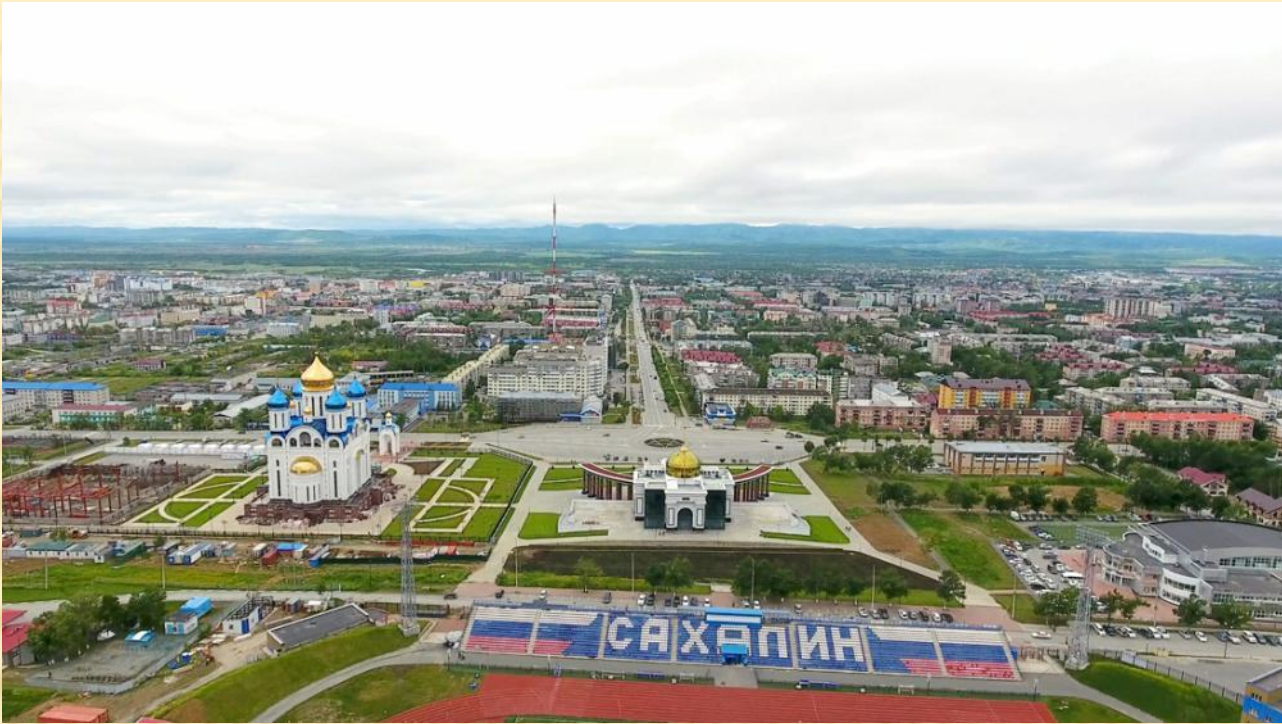

# САХАЛИН-МОЯ РОДИНА

*Miss Charles, NCT*

● **ТЫМОВСК**  
**ое**

● **Южно-**  
**Сахалинск**

Масштаб 1:2 500 000