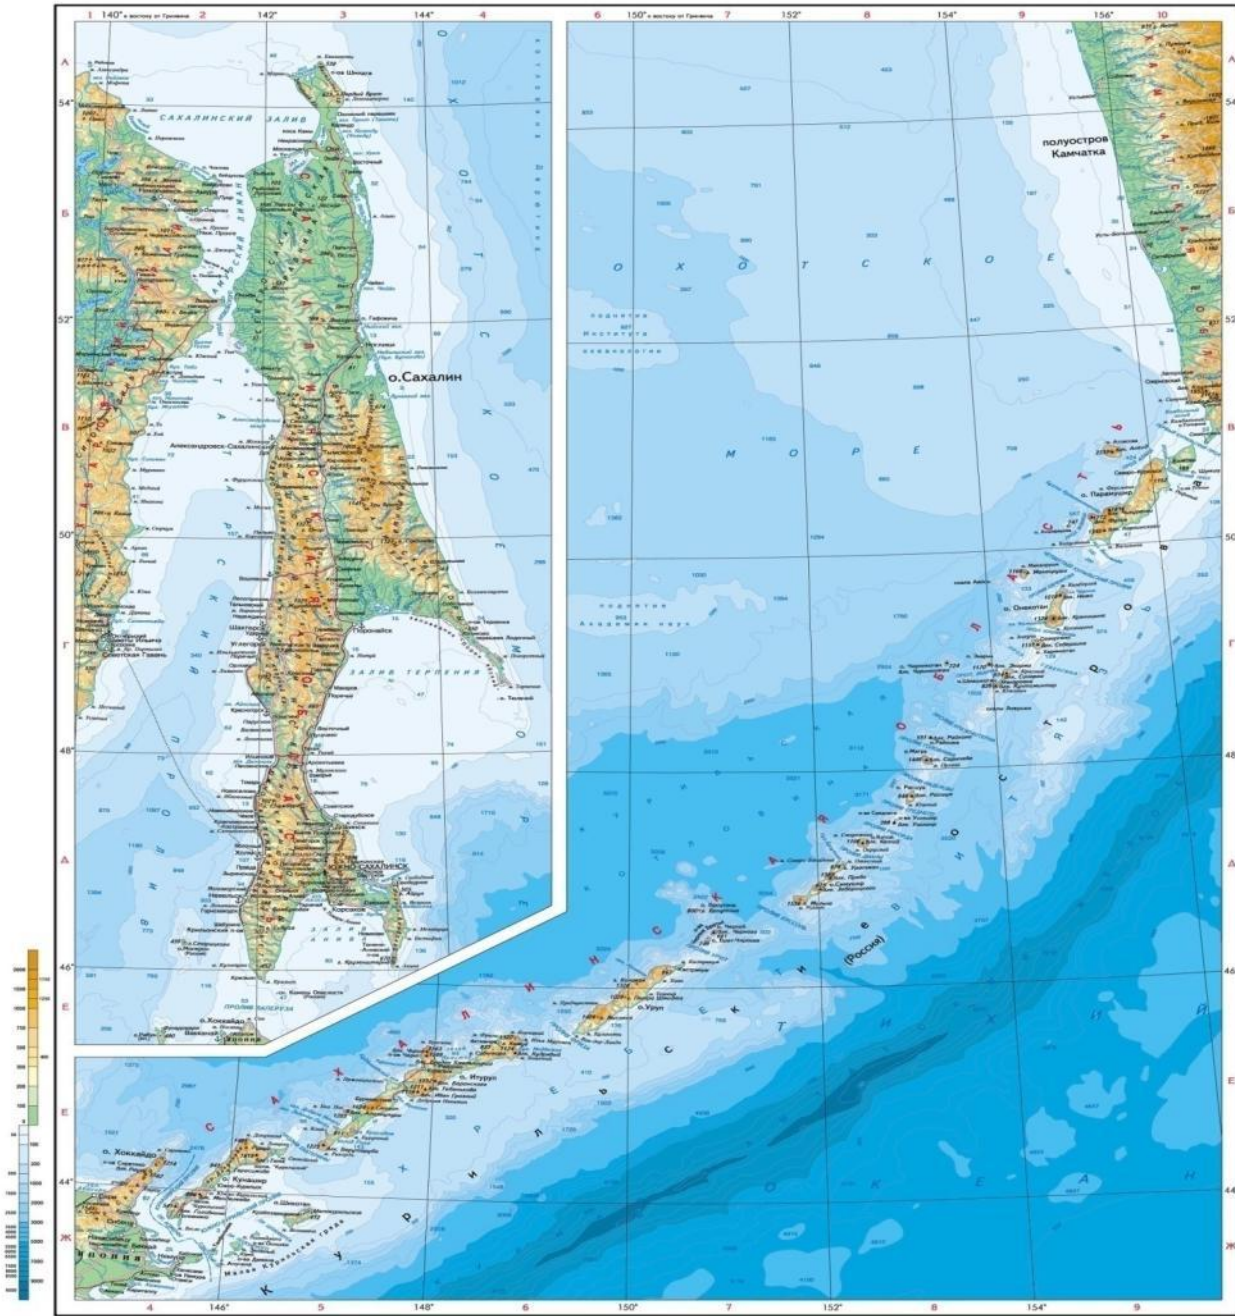

САХАЛИН-МОЯ РОДИНА

0 100 200 400 км

САХАЛИН

● **ТЫМОВСК**
ое

● **Южно-**
Сахалинск

Масштаб 1:2 500 000