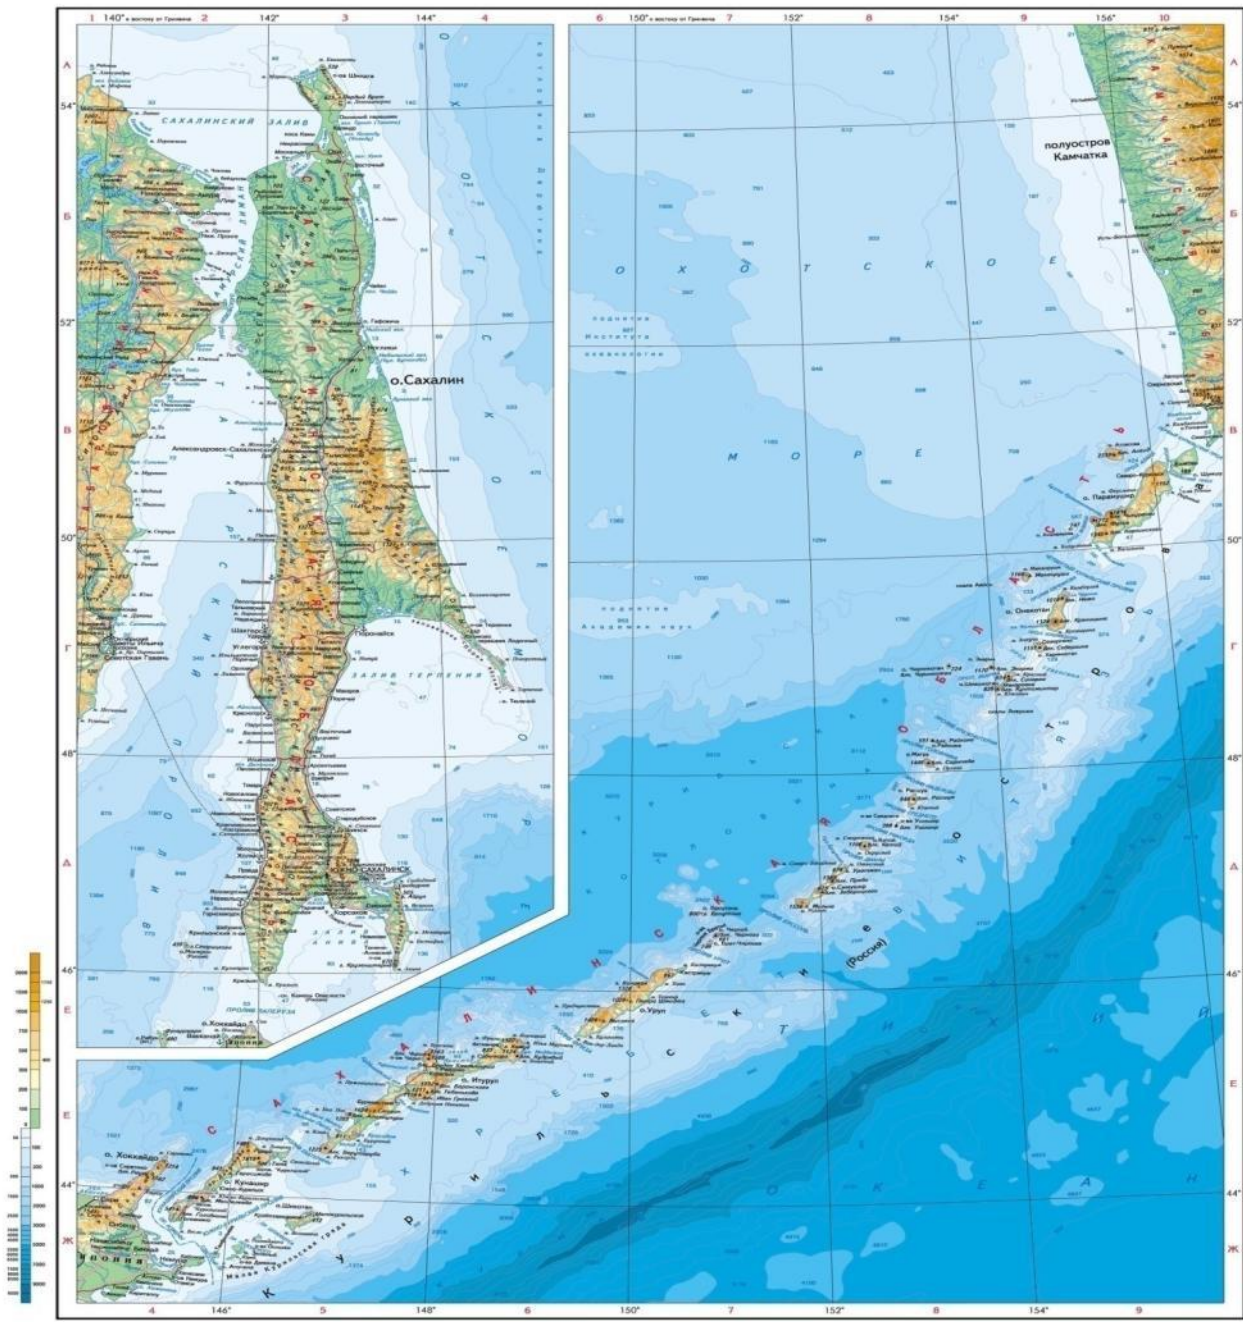

# САХАЛИН-МОЯ РОДИНА

*Miss Charles, NCT*

● **ТЫМОВСК**  
**ое**

● **Южно-**  
**Сахалинск**

Масштаб 1:2 500 000