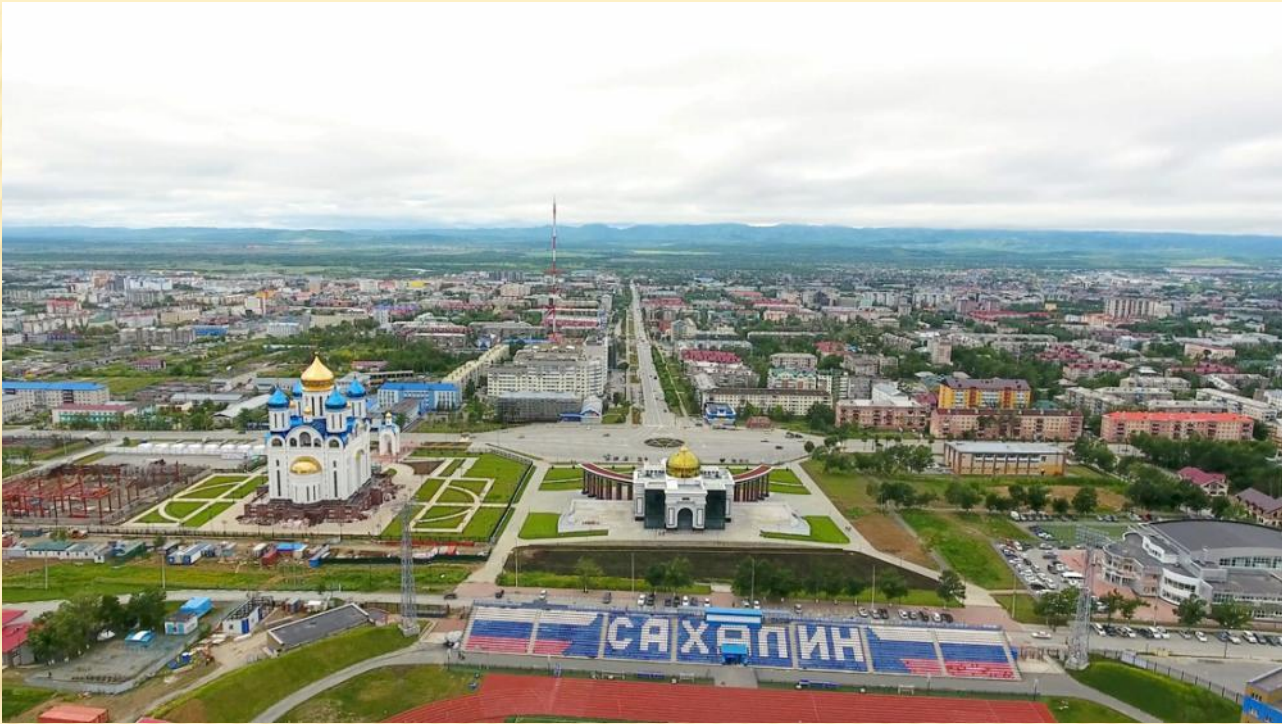

САХАЛИН-МОЯ РОДИНА

0 100 200 400 км

САХАЛИН

● **ТЫМОВСК**
ое

● **Южно-**
Сахалинск

Масштаб 1:2 500 000