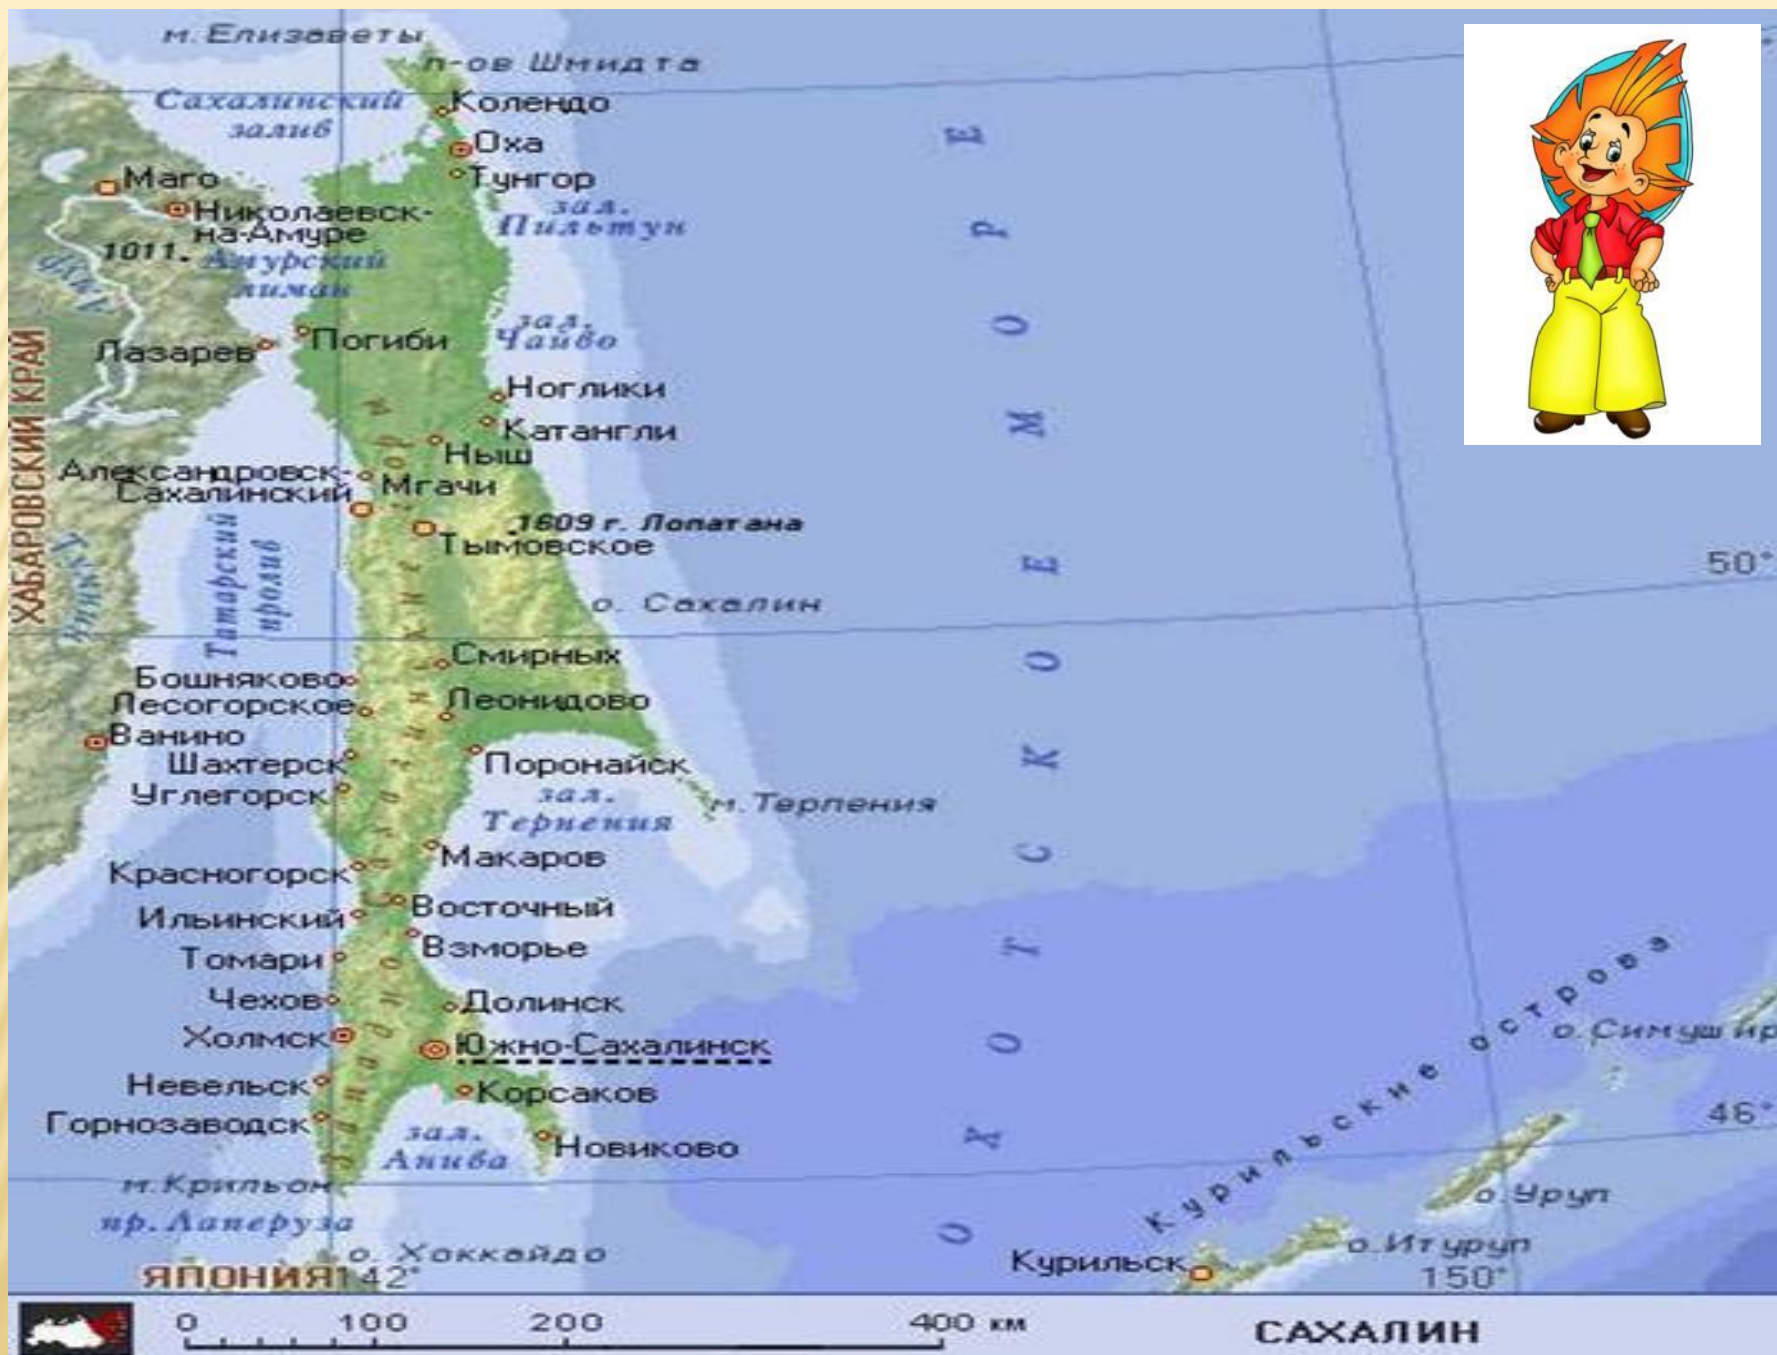

# САХАЛИН-МОЯ РОДИНА

*Miss Charles, NCT*

● **ТЫМОВСК**  
**ое**

● **Южно-**  
**Сахалинск**

Масштаб 1:2 500 000