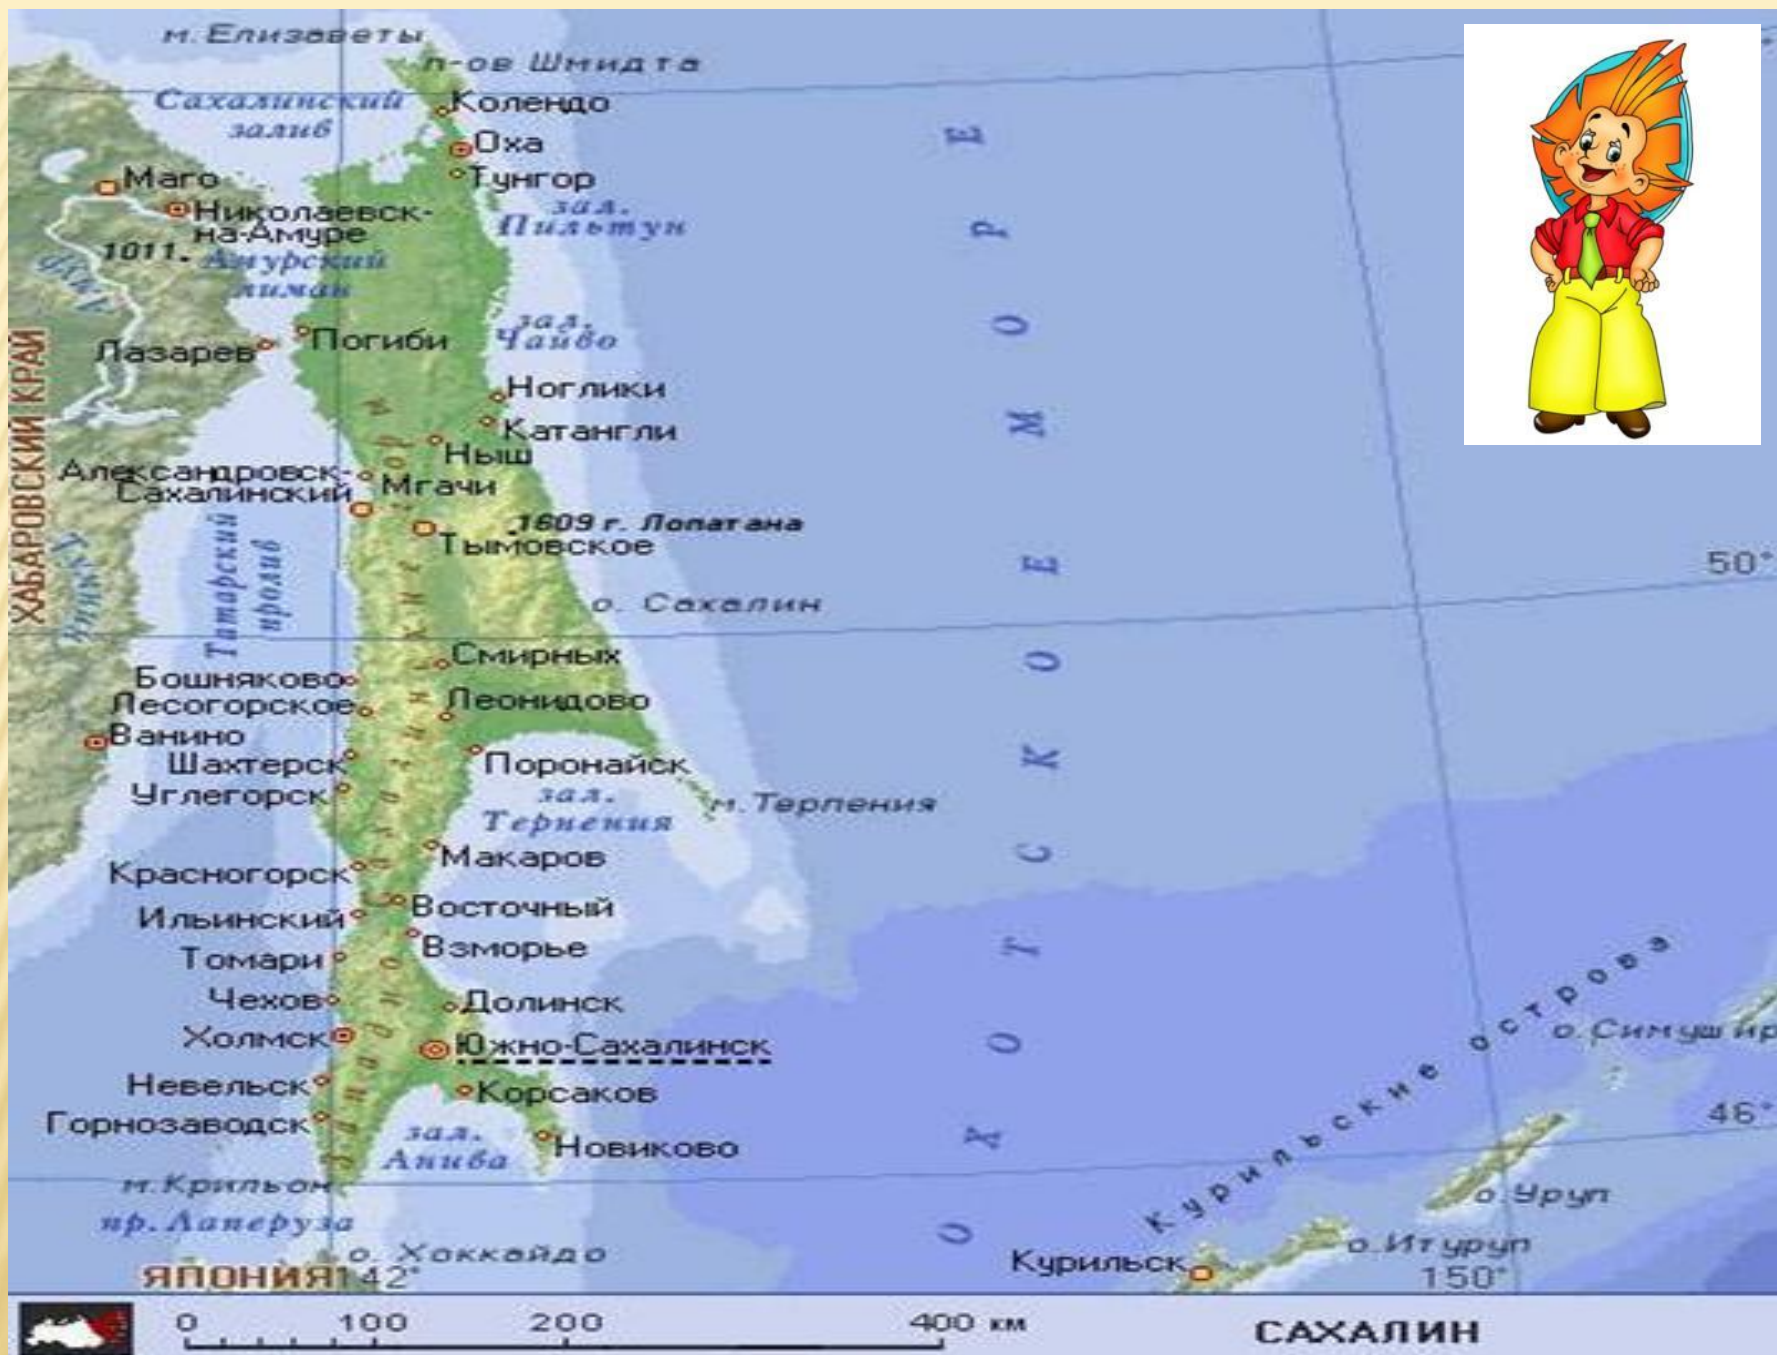

САХАЛИН-МОЯ РОДИНА

0 100 200 400 км

САХАЛИН

● **ТЫМОВСК**
ое

● **Южно-**
Сахалинск

Масштаб 1:2 500 000