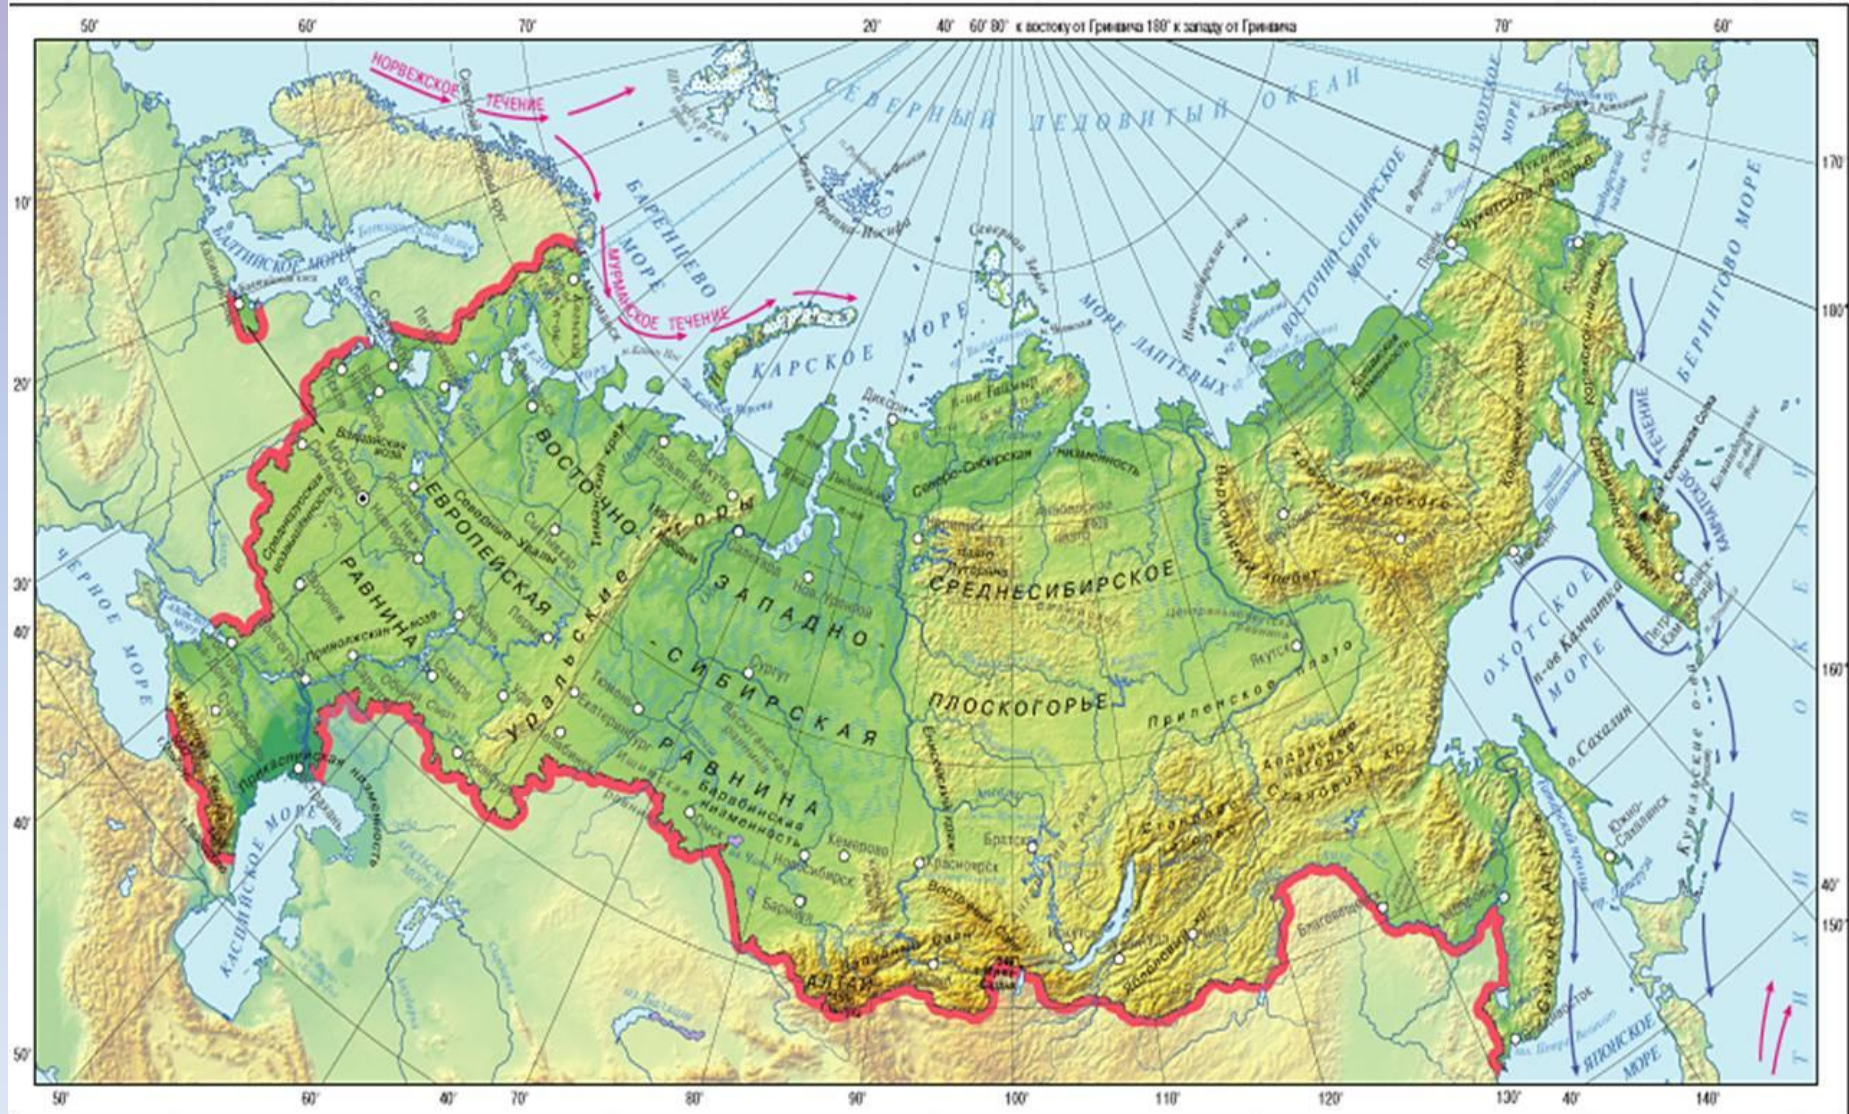

Герб

Флаг

Гимн – главная

песня

*Белый цвет означает мир, чистоту,
надежду*

*Синий – цвет безоблачного мирного
неба, верности и правды*

КРАСНЫЙ – ЦВЕТ КРОВИ, ЖИЗНИ

Много в России лесов, полей и рек