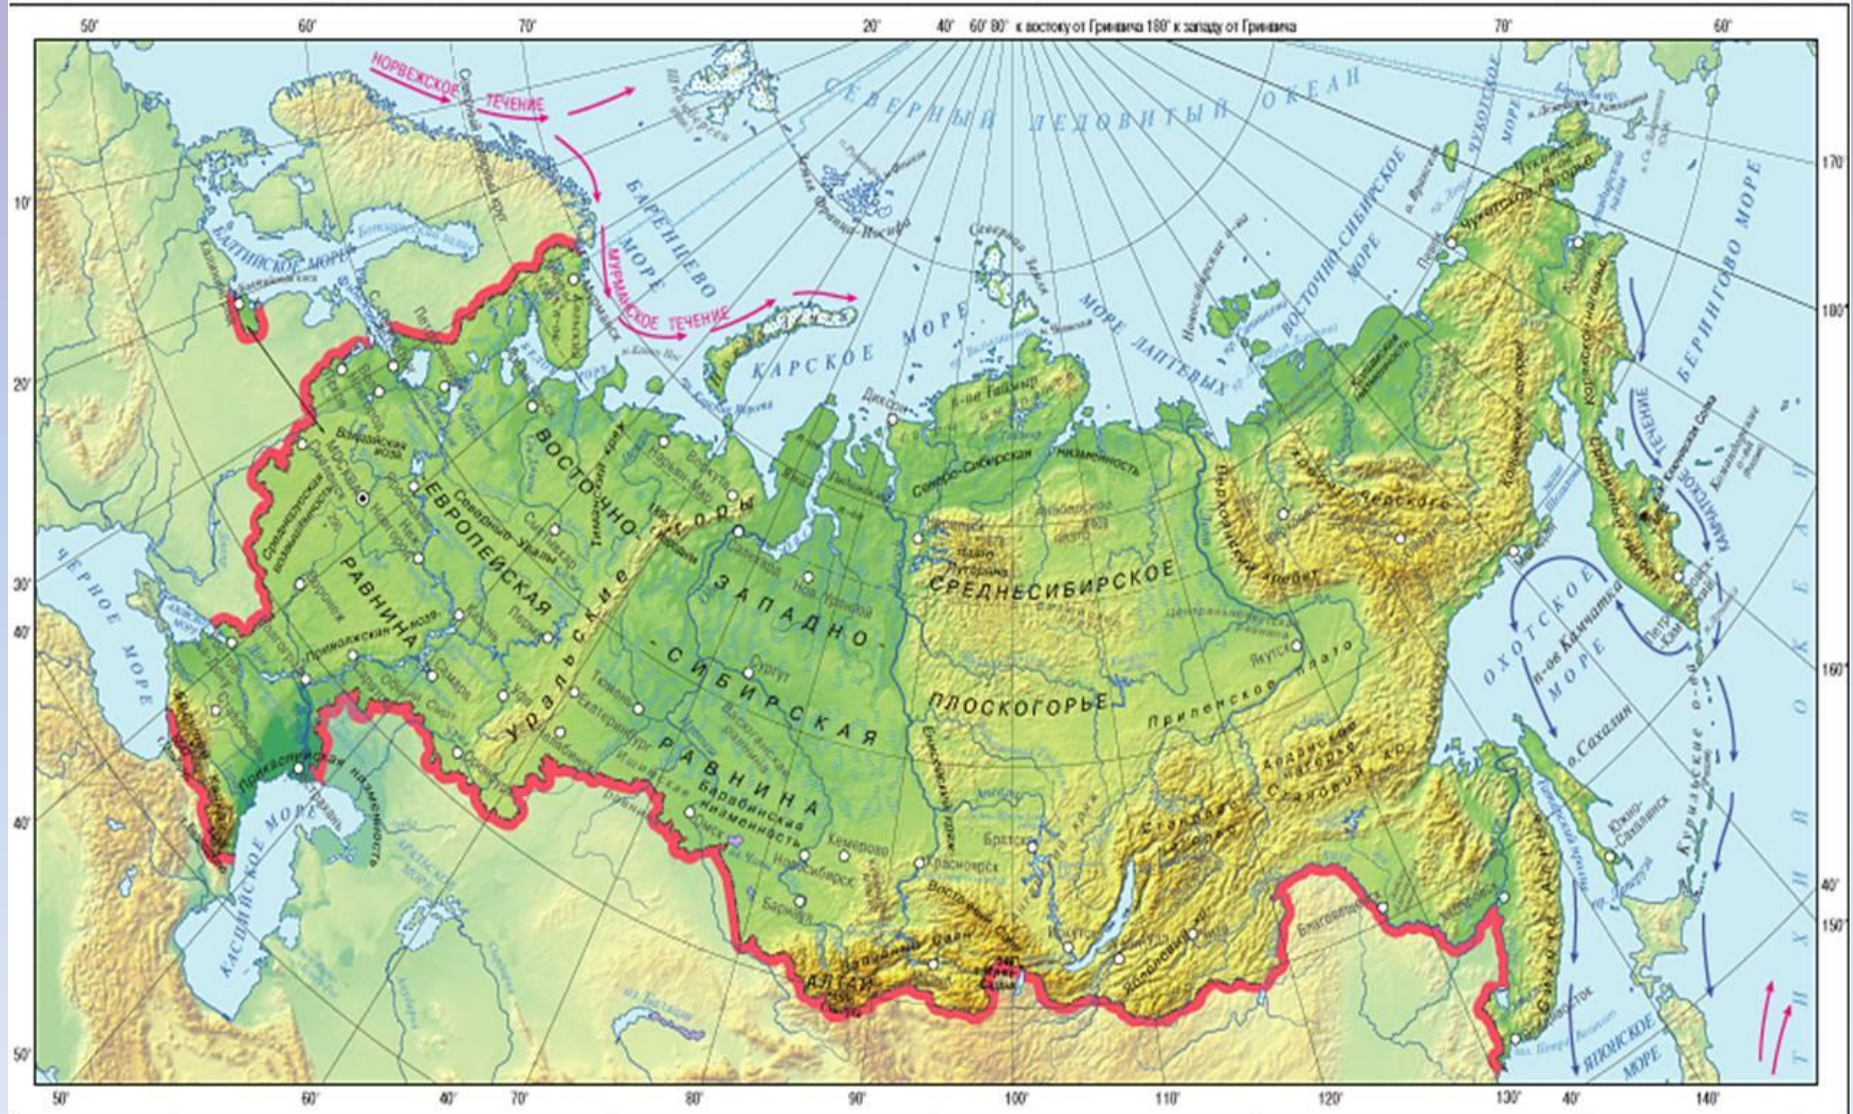

A photograph of a birch forest. The trees have characteristic white bark with dark lenticels and horizontal lenticels. The ground is covered in green grass and low-lying vegetation. The sky is visible through the canopy, appearing bright and clear.

Герб

Флаг

Гимн – главная

песня

*Белый цвет означает мир, чистоту,
надежду*

*Синий – цвет безоблачного мирного
неба, верности и правды*

КРАСНЫЙ – ЦВЕТ КРОВИ, ЖИЗНИ

Много в России лесов, полей и рек