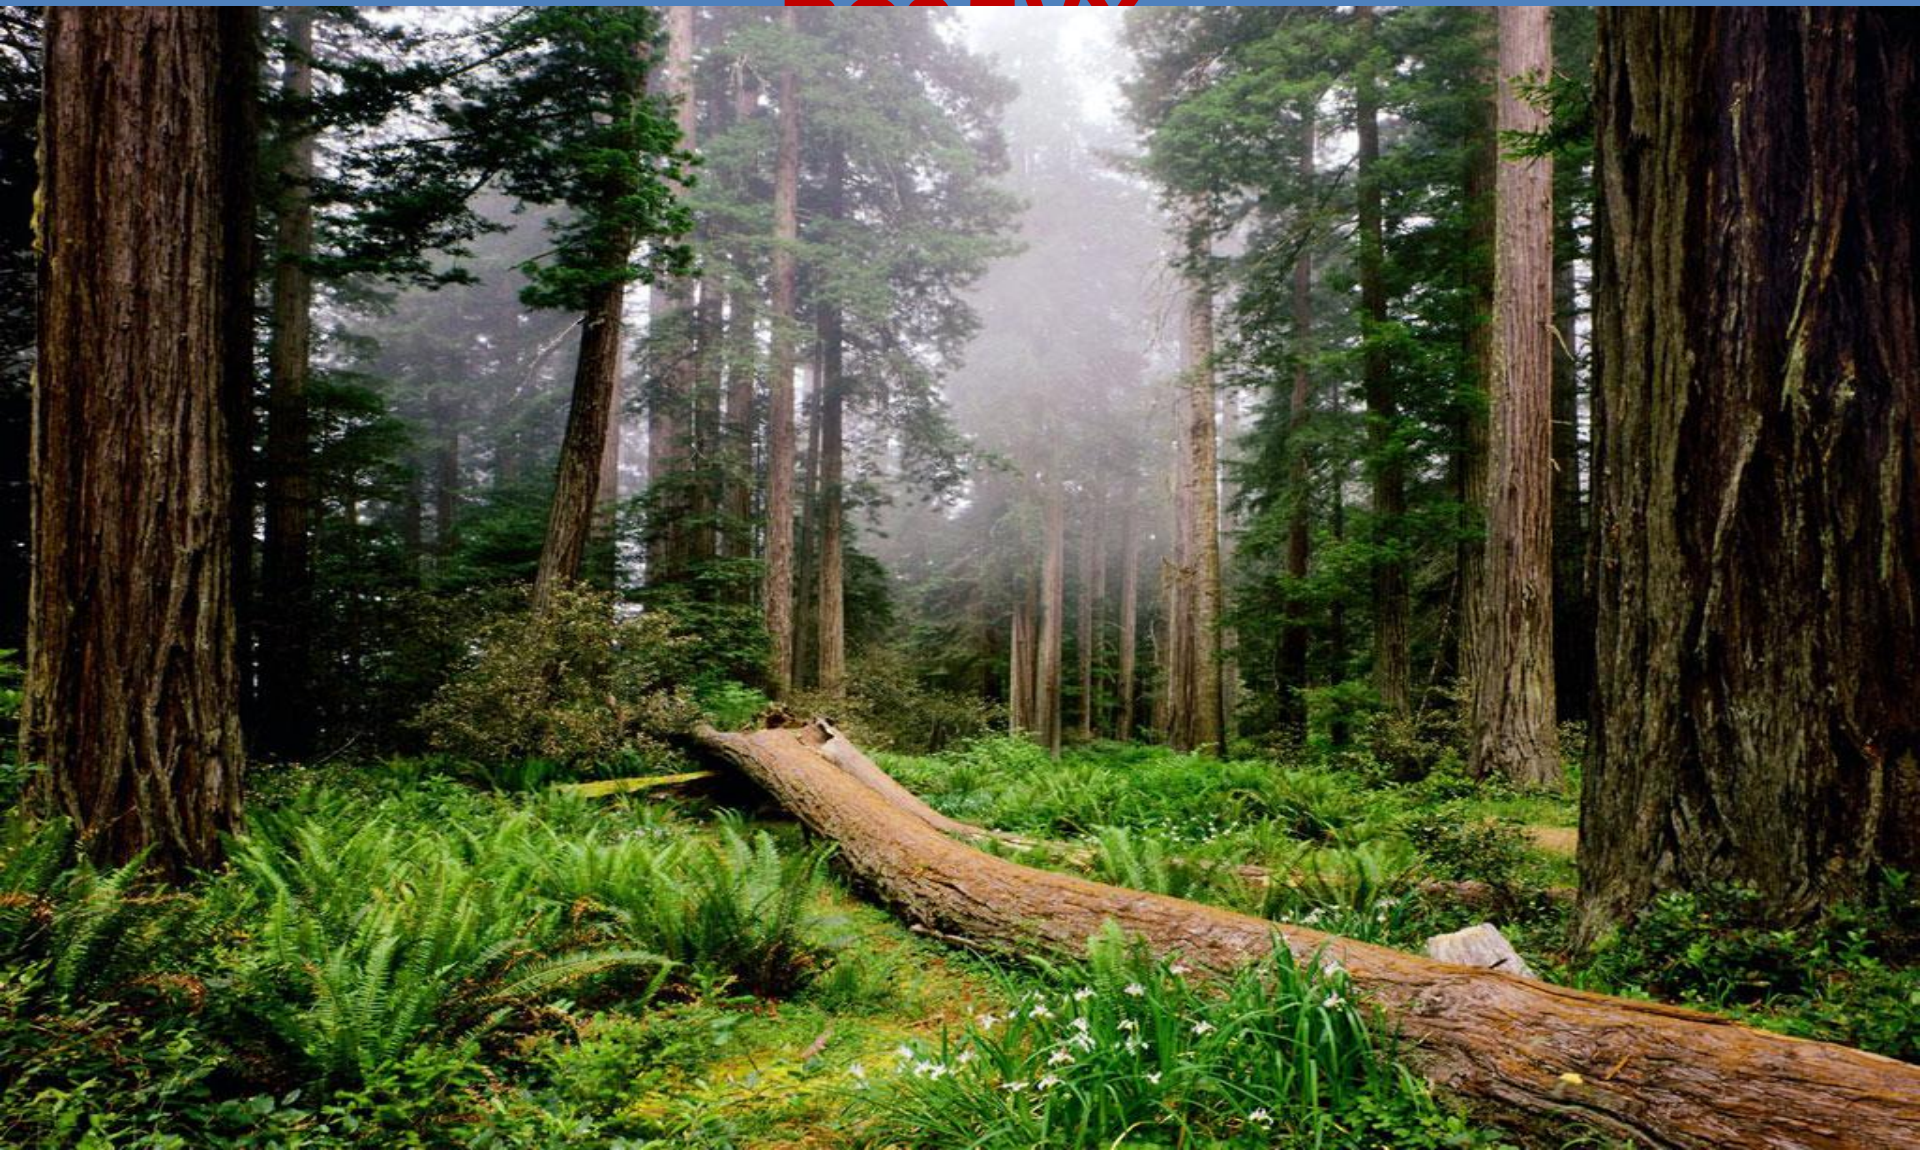

ЧЕМ БОГАТЫ ЛЕСА ?

В лесу чистый здоровый