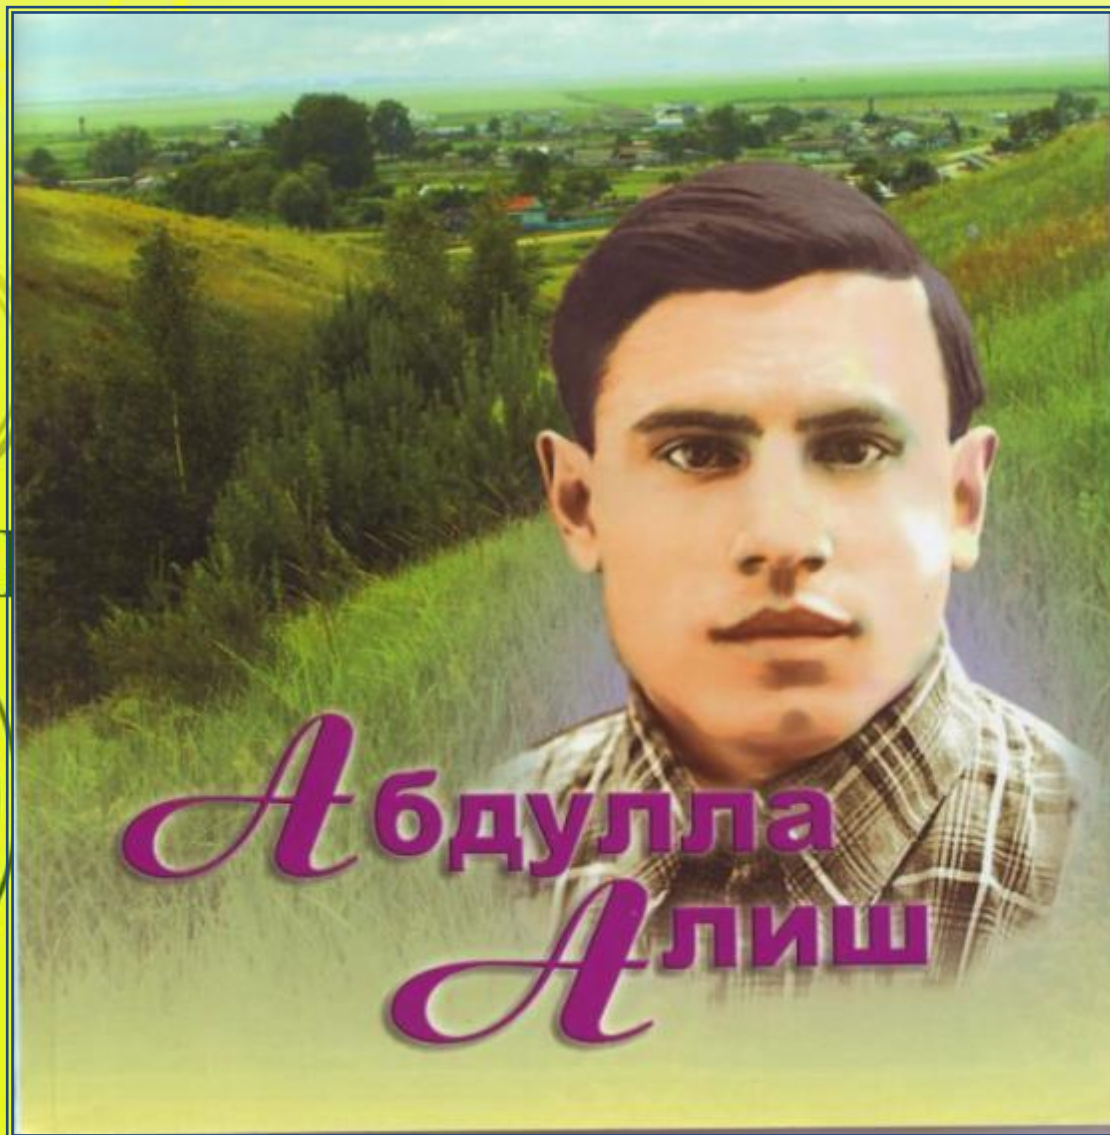

1908-1944

Абдулла
Алиш

*Абдулла Алишның әнисе Газизә
һәм әтисе Габделбари Алишевлар. 1914 ел*

Алиш гаиләдә

Абдулла Алиш үзенең гаиләсе белән. 1941 ел

Рокыя ханым уллары Алмаз (уртада) һәм Айваз белән

Көек авылында Абдулла Алиш музейе һәм аңа куелган һәйкәл

**АБДУЛЛА
АЛИШ
ӘКИЯТЛӘР**

«Чукмар белән Тукмар»

“Сертотмас үрдэк”

“Куян кызы”

“Бал корты һәм шөпшә”

“Мактанчык чыпчык”

“Нечкәбил”

“Бикбатыр белэн биккуркак”