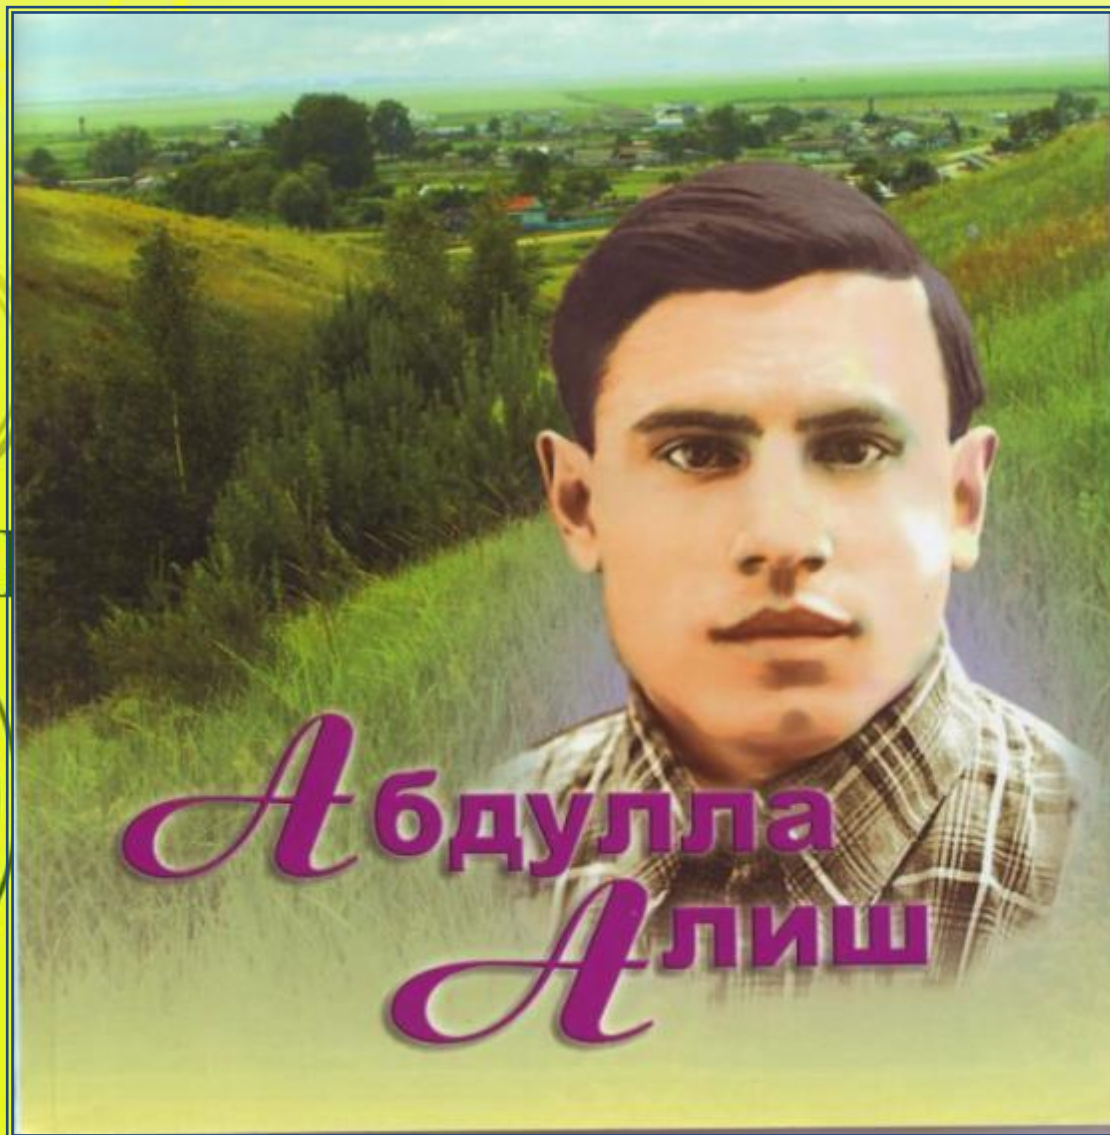

1908-1944

Абдулла
Алиш

*Абдулла Алишның әнисе Газизә
һәм әтисе Габделбари Алишевлар. 1914 ел*

Алиш гаиләдә

Абдулла Алиш үзенең гаиләсе белән. 1941 ел

Рокыя ханым уллары Алмаз (уртада) һәм Айваз белән

Көек авылында Абдулла Алиш музее һәм аңа куелган һәйкәл

**АБДУЛЛА
АЛИШ
ӘКИЯТЛӘР**

«Чукмар белән Тукмар»

“Сертотмас үрдэк”

“Куян кызы”

“Бал корты һәм шөпшә”

“Мактанчык чыпчык”

“Нечкәбил”

“Бикбатыр белэн биккуркак”