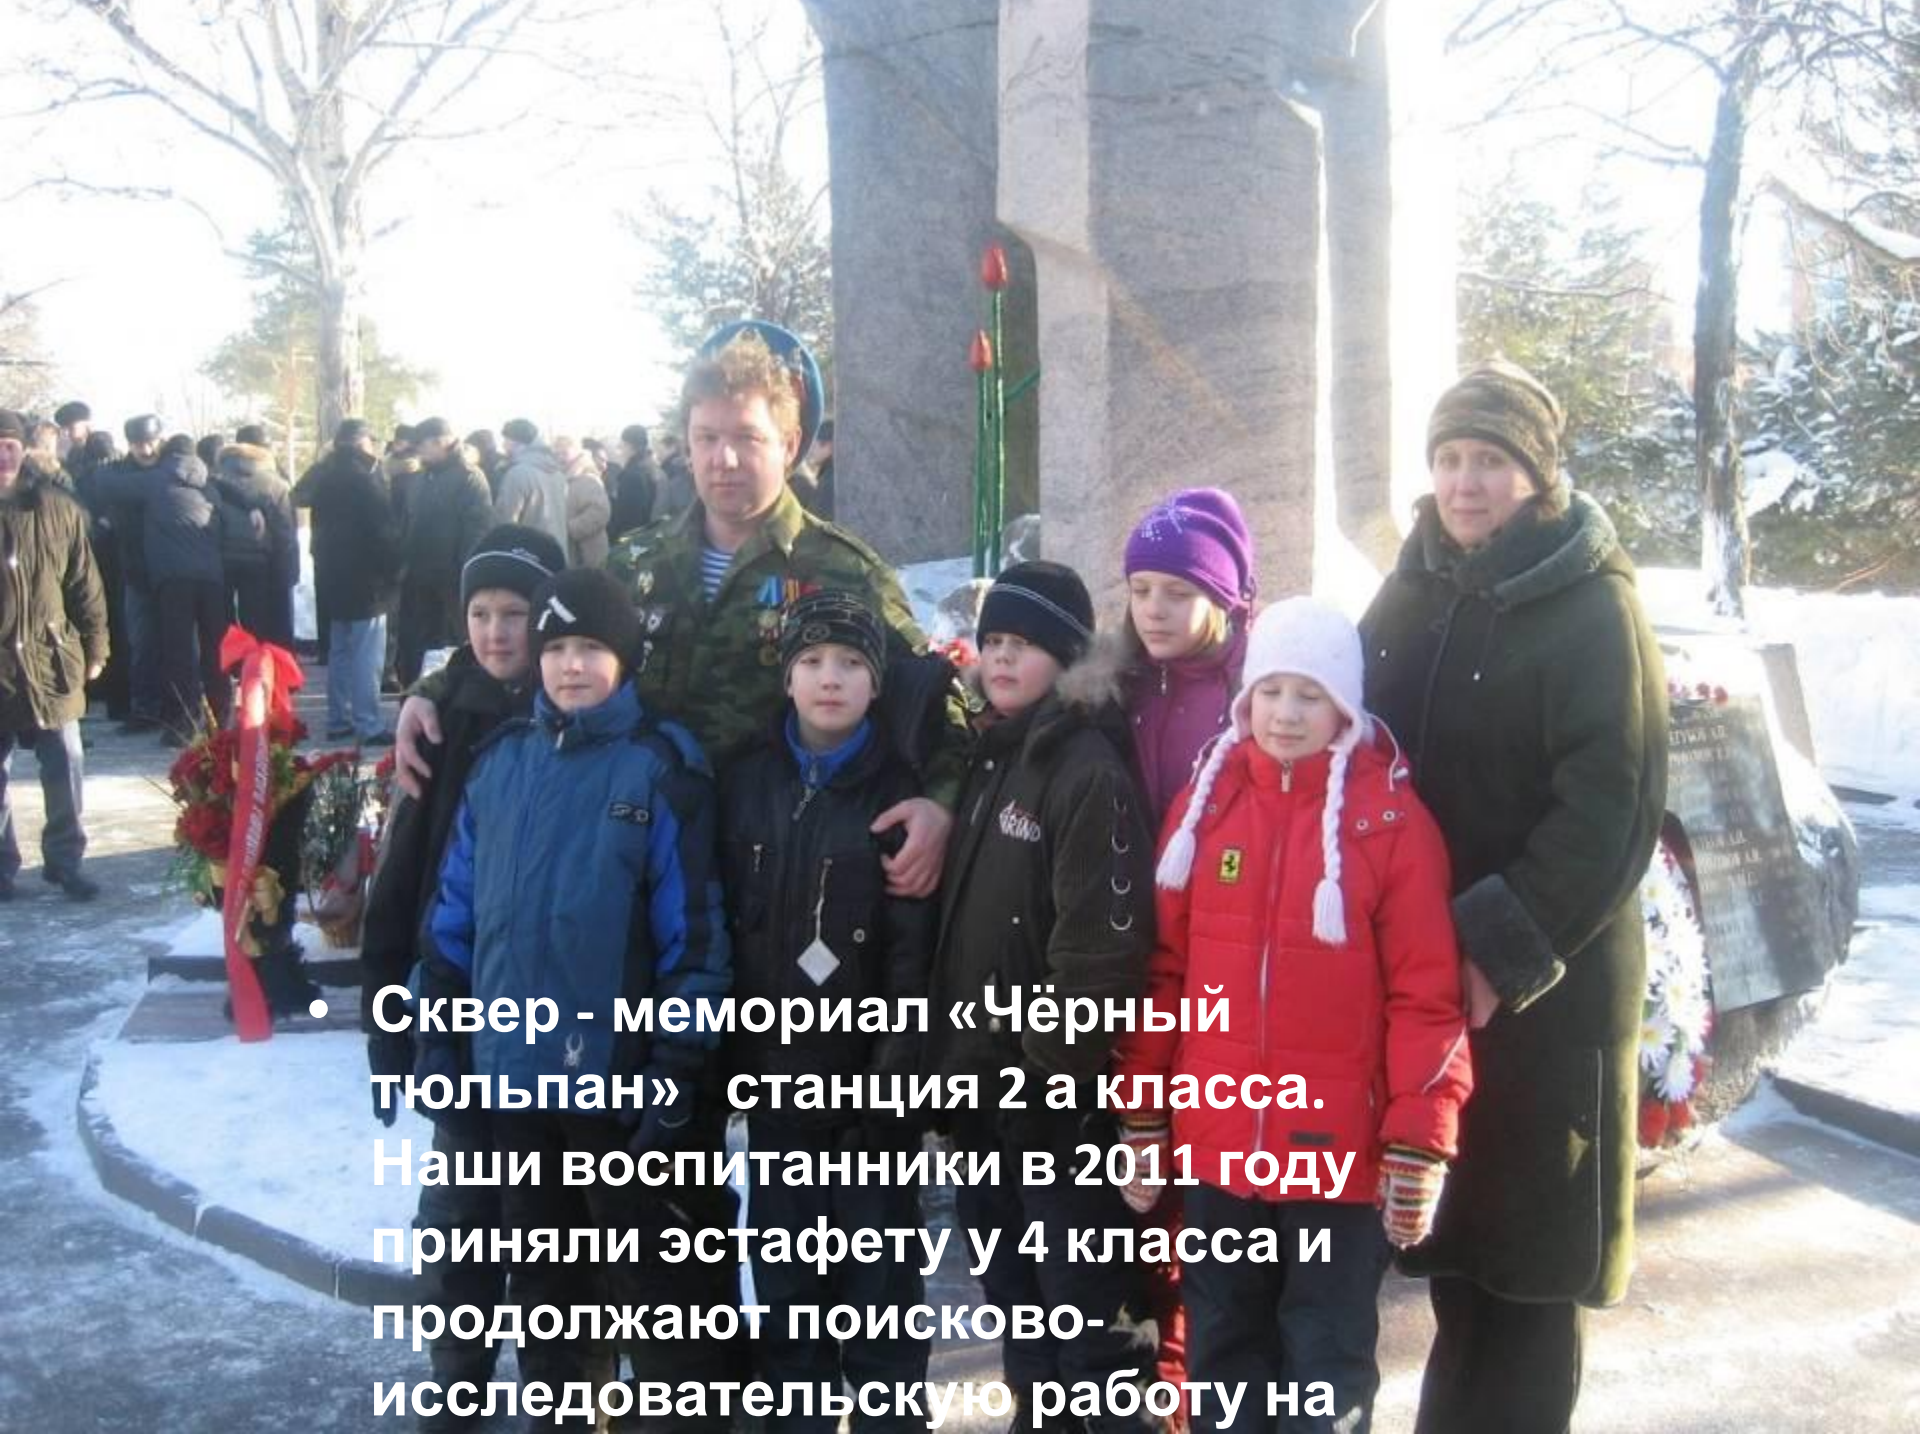

# Станция 8

Сквер мемориала «Чёрный тюльпан».

Мемориал «Чёрный тюльпан» открыт в 1992 году в память о воинах, погибших в Афганистане. Расположен в историческом районе города Сенаторка, на берегу реки Неглинки.

# Сквер

A photograph of a park square. In the foreground, there is a grassy area with several young pine trees planted in rows. The trees have dark trunks and dense green foliage. To the right, a modern, tall, brown metal lamp post stands prominently. The background shows more trees and a clear sky. The overall scene is a well-maintained urban green space.