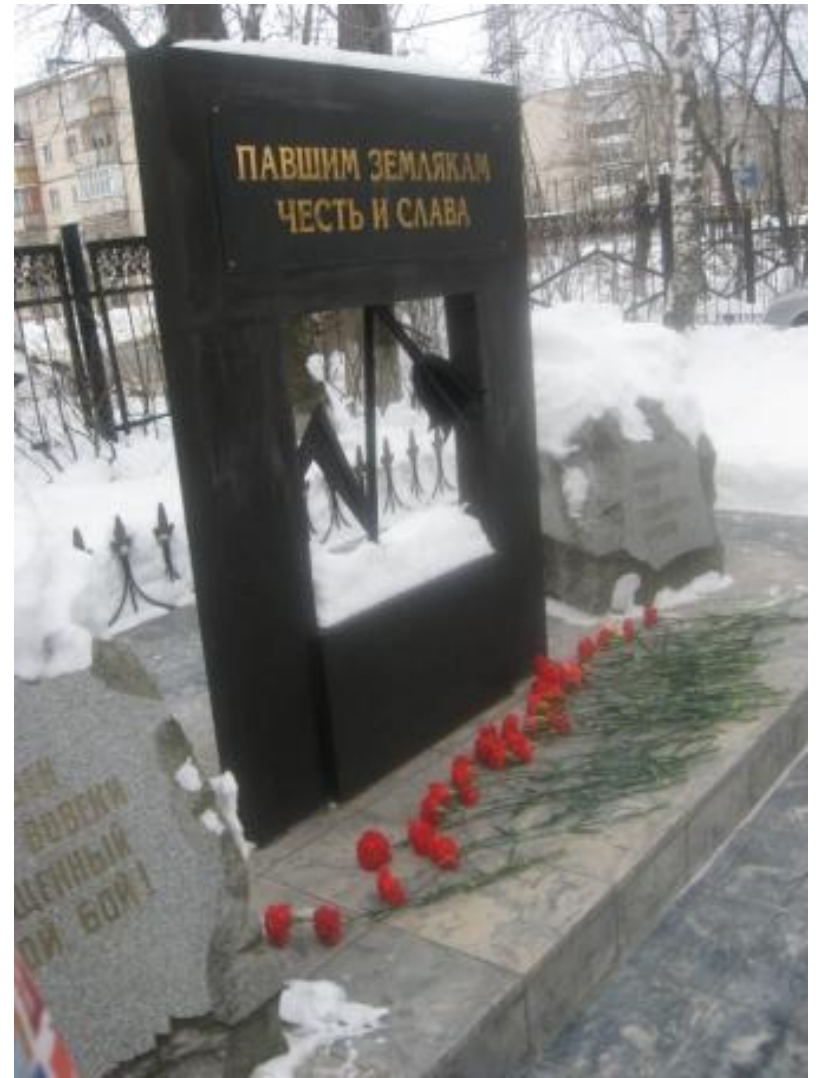

Станция 8

Сквер мемориала «Чёрный тюльпан».

Мемориал «Чёрный тюльпан» открыт в 1992 году в память о воинах, погибших в Афганистане. Расположен в историческом районе города Сенаторка, на берегу реки Неглинки.

- Сквер - мемориал «Чёрный тюльпан» станция 2 а класса. Наши воспитанники в 2011 году приняли эстафету у 4 класса и продолжают поисково-исследовательскую работу на

Мы приняли
эстафету.....

Исследовательская
работа на станции!

На территории сквера растут молодые сосны, а также березы и липы.

Изучаем растительность в сквере...

A group of five children, three boys and two girls, are standing outdoors in a park-like setting. They are dressed in winter clothing, including jackets, hats, and scarves. The background shows trees and a paved path. The text is overlaid on the bottom half of the image.