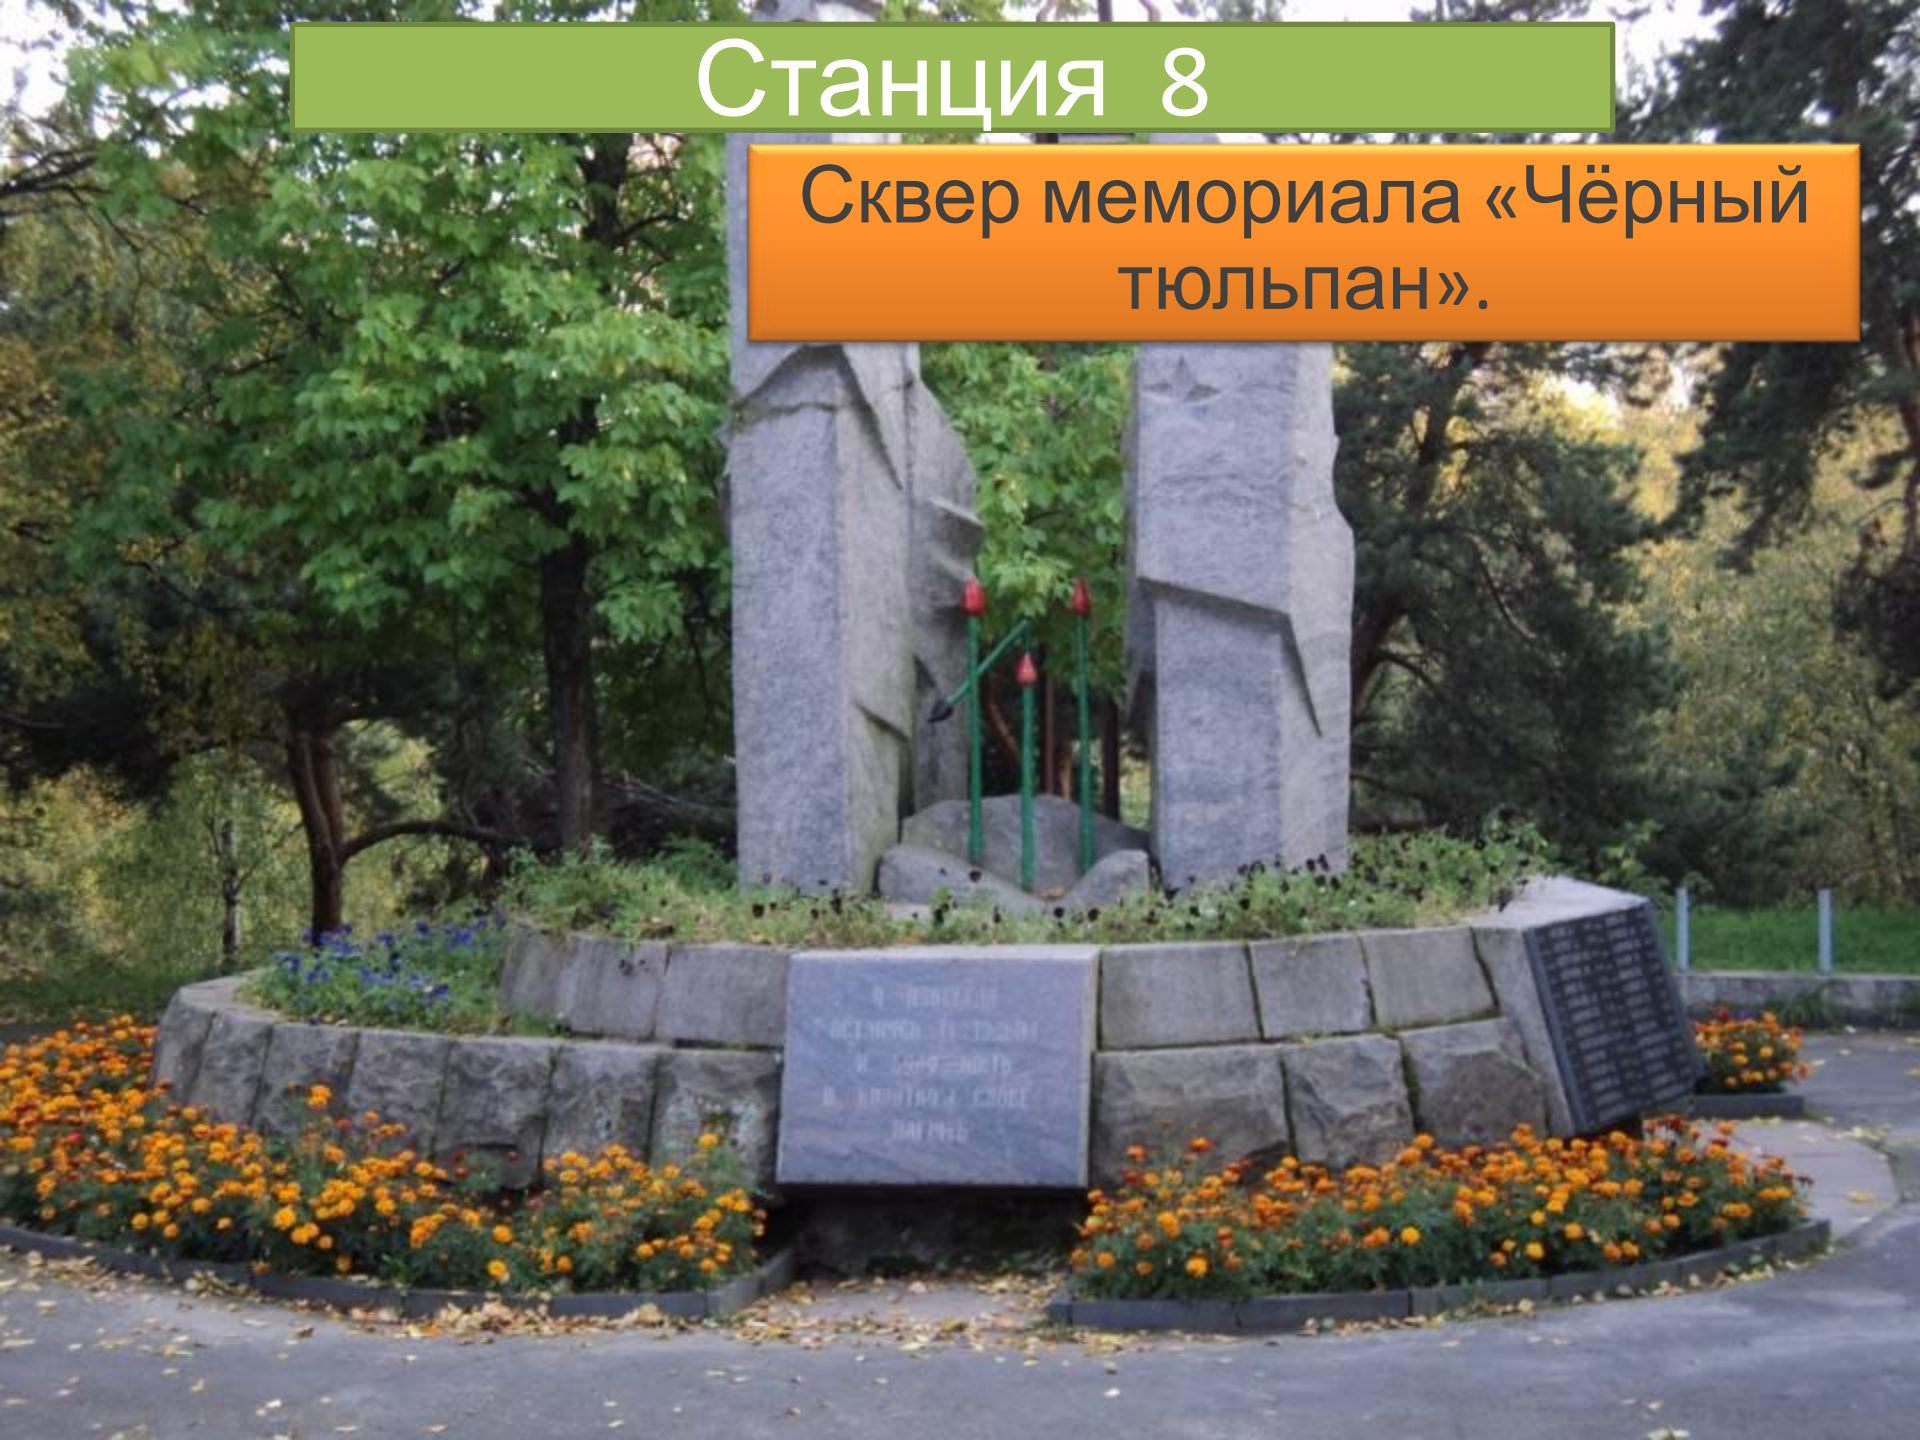

# Станция 8

Сквер мемориала «Чёрный тюльпан».

Мемориал «Чёрный тюльпан» открыт в 1992 году в память о воинах, погибших в Афганистане. Расположен в историческом районе города Сенаторка, на берегу реки Неглинки.

- Сквер - мемориал «Чёрный тюльпан» станция 2 а класса. Наши воспитанники в 2011 году приняли эстафету у 4 класса и продолжают поисково-исследовательскую работу на

Мы приняли  
эстафету.....

Исследовательская  
работа на станции!

# Сквер

A photograph of a park square. In the foreground, there is a grassy area with several young pine trees planted in rows. The trees have dark trunks and dense green foliage. To the right, a modern, tall, brown metal lamp post stands prominently. The background shows more trees and a clear sky. The overall scene is a well-maintained urban green space.