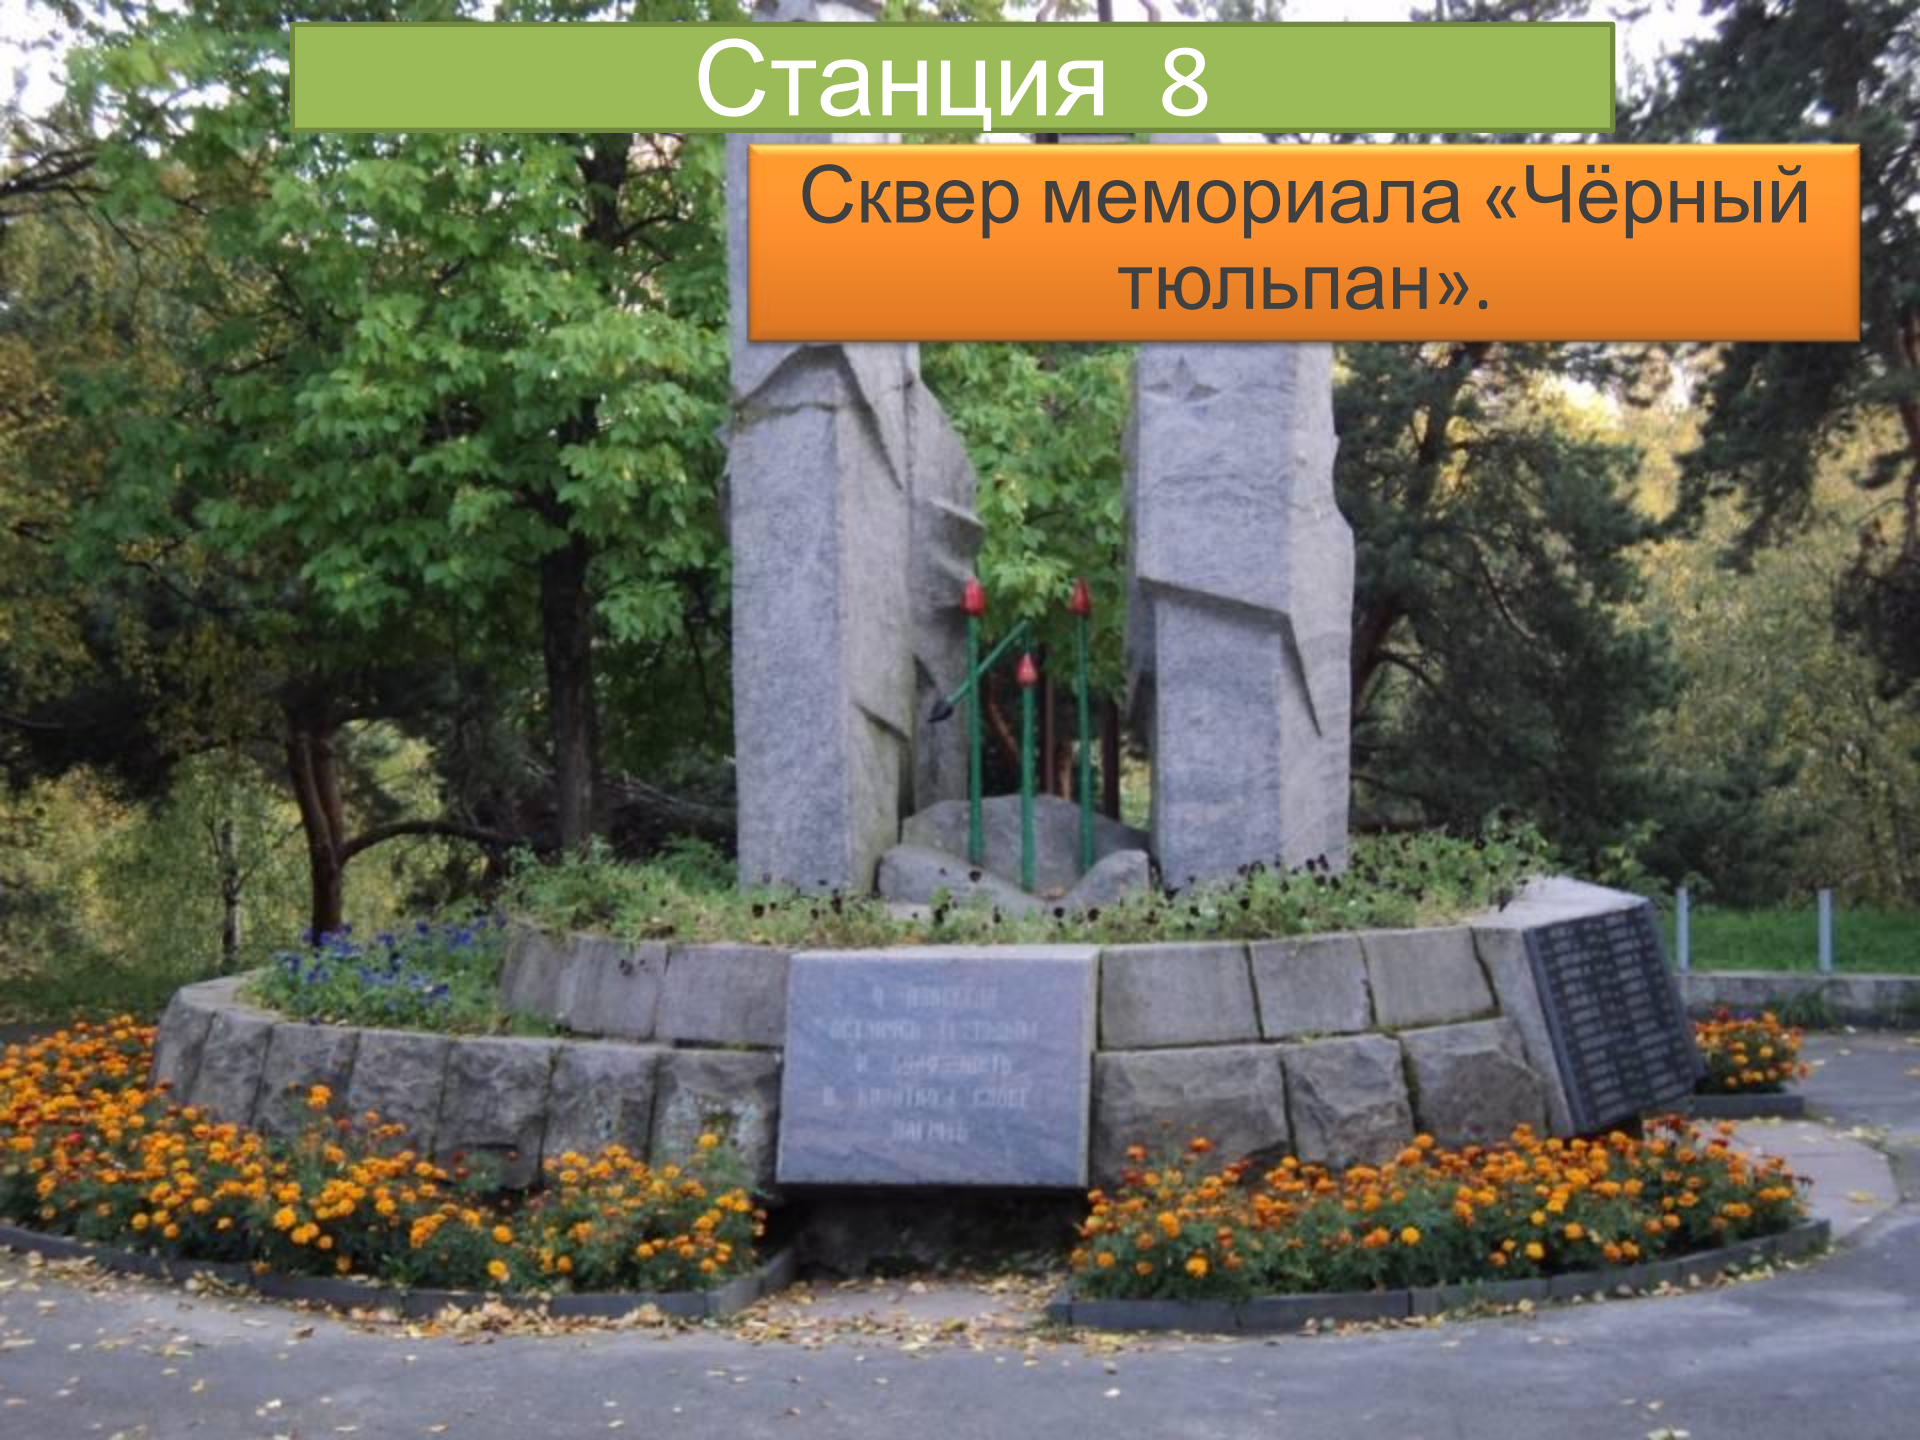

Станция 8

Сквер мемориала «Чёрный тюльпан».

Мемориал «Чёрный тюльпан» открыт в 1992 году в память о воинах, погибших в Афганистане. Расположен в историческом районе города Сенаторка, на берегу реки Неглинки.

- Сквер - мемориал «Чёрный тюльпан» станция 2 а класса. Наши воспитанники в 2011 году приняли эстафету у 4 класса и продолжают поисково-исследовательскую работу на

Мы приняли
эстафету.....

Исследовательская
работа на станции!

Чтим память героев!!!

Стихотворени
поэта Леонида
Молчанова:

*«Я навсегда останусь
молодым
И буду жить в
коротком слове
«Память»*

Сквер

A photograph of a park square. In the foreground, there is a grassy area with several young pine trees planted in rows. The trees have dark trunks and dense green foliage. To the right, a modern, tall, brown metal lamp post stands prominently. The background shows more trees and a clear sky. The overall scene is a well-maintained urban green space.