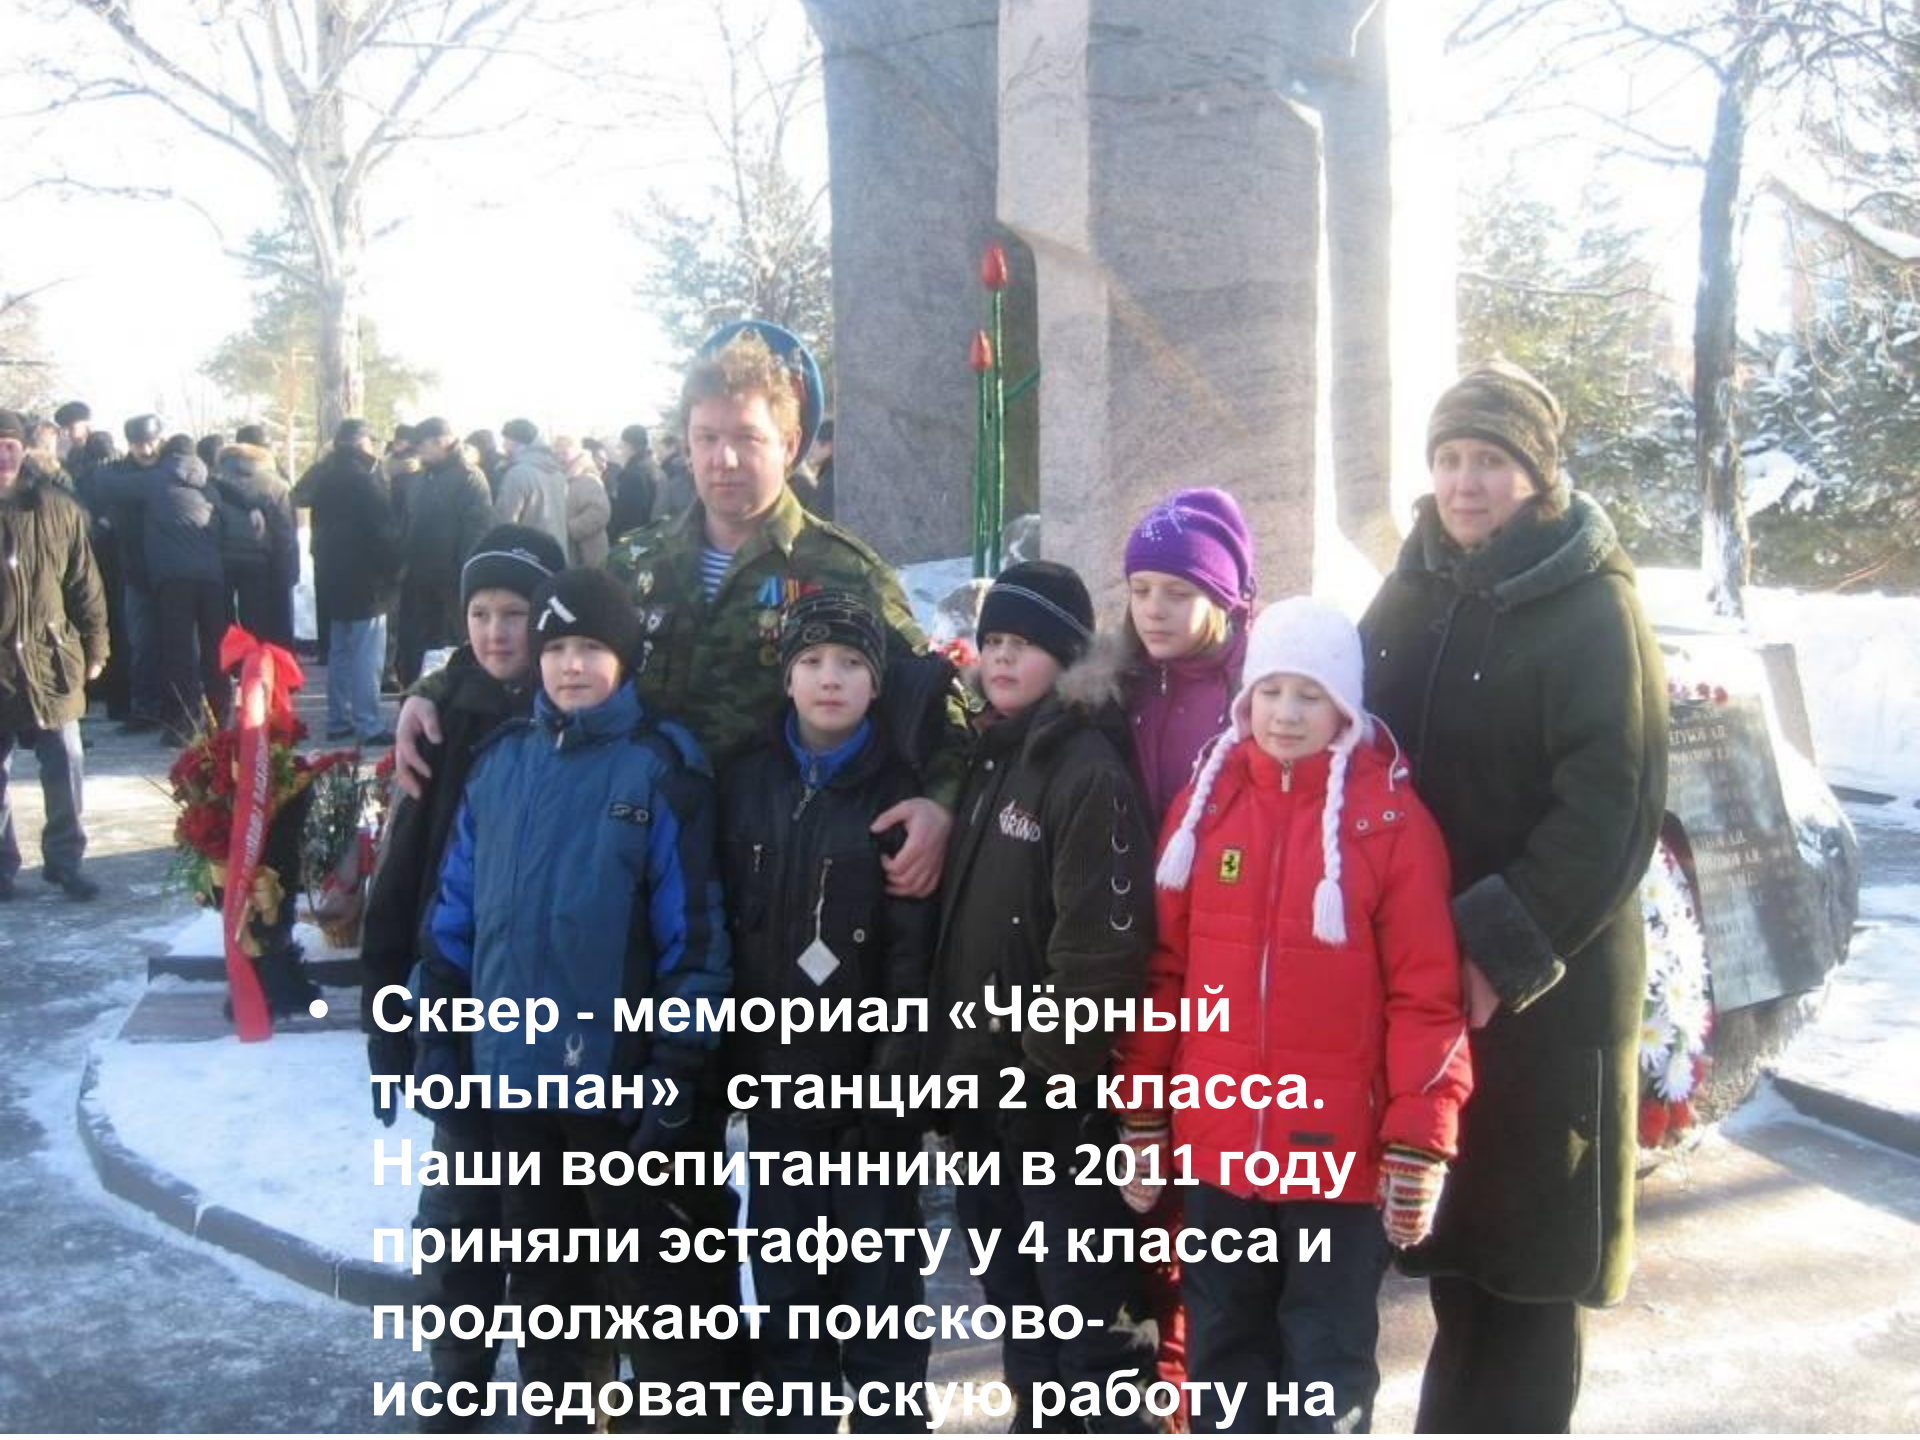

Станция 8

Сквер мемориала «Чёрный тюльпан».

Мемориал «Чёрный тюльпан» открыт в 1992 году в память о воинах, погибших в Афганистане. Расположен в историческом районе города Сенаторка, на берегу реки Неглинки.

На территории сквера растут молодые сосны, а также березы и липы.

Изучаем растительность в сквере...

A group of five children, three boys and two girls, are standing outdoors in a park-like setting. They are dressed in winter clothing, including jackets, hats, and scarves. The background shows trees and a paved path. The text is overlaid on the bottom half of the image.