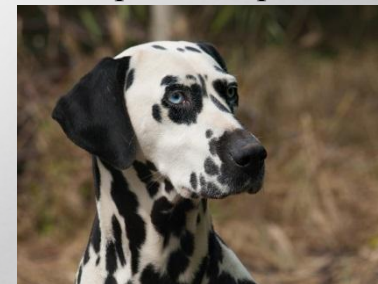

# «СТО ДРУЗЕЙ СТА МАСТЕЙ»

# ПОРОДЫ СОБАК

акита-ину

алабай или среднеаз-ая  
овчарка

ротвейлер

шарпей

бигль

далматин

# ПОРОДЫ СОБАК

лхаса-апсо

МОПС

померанский шпиц

сенбернар

сибирский хаски

чау-чау

***ПАМЯТНИК ПСУ ВЕРНЫЙ В  
ИТАЛИИ***

# СОБАКА-ВЕЛИКАН:

немецкий дог