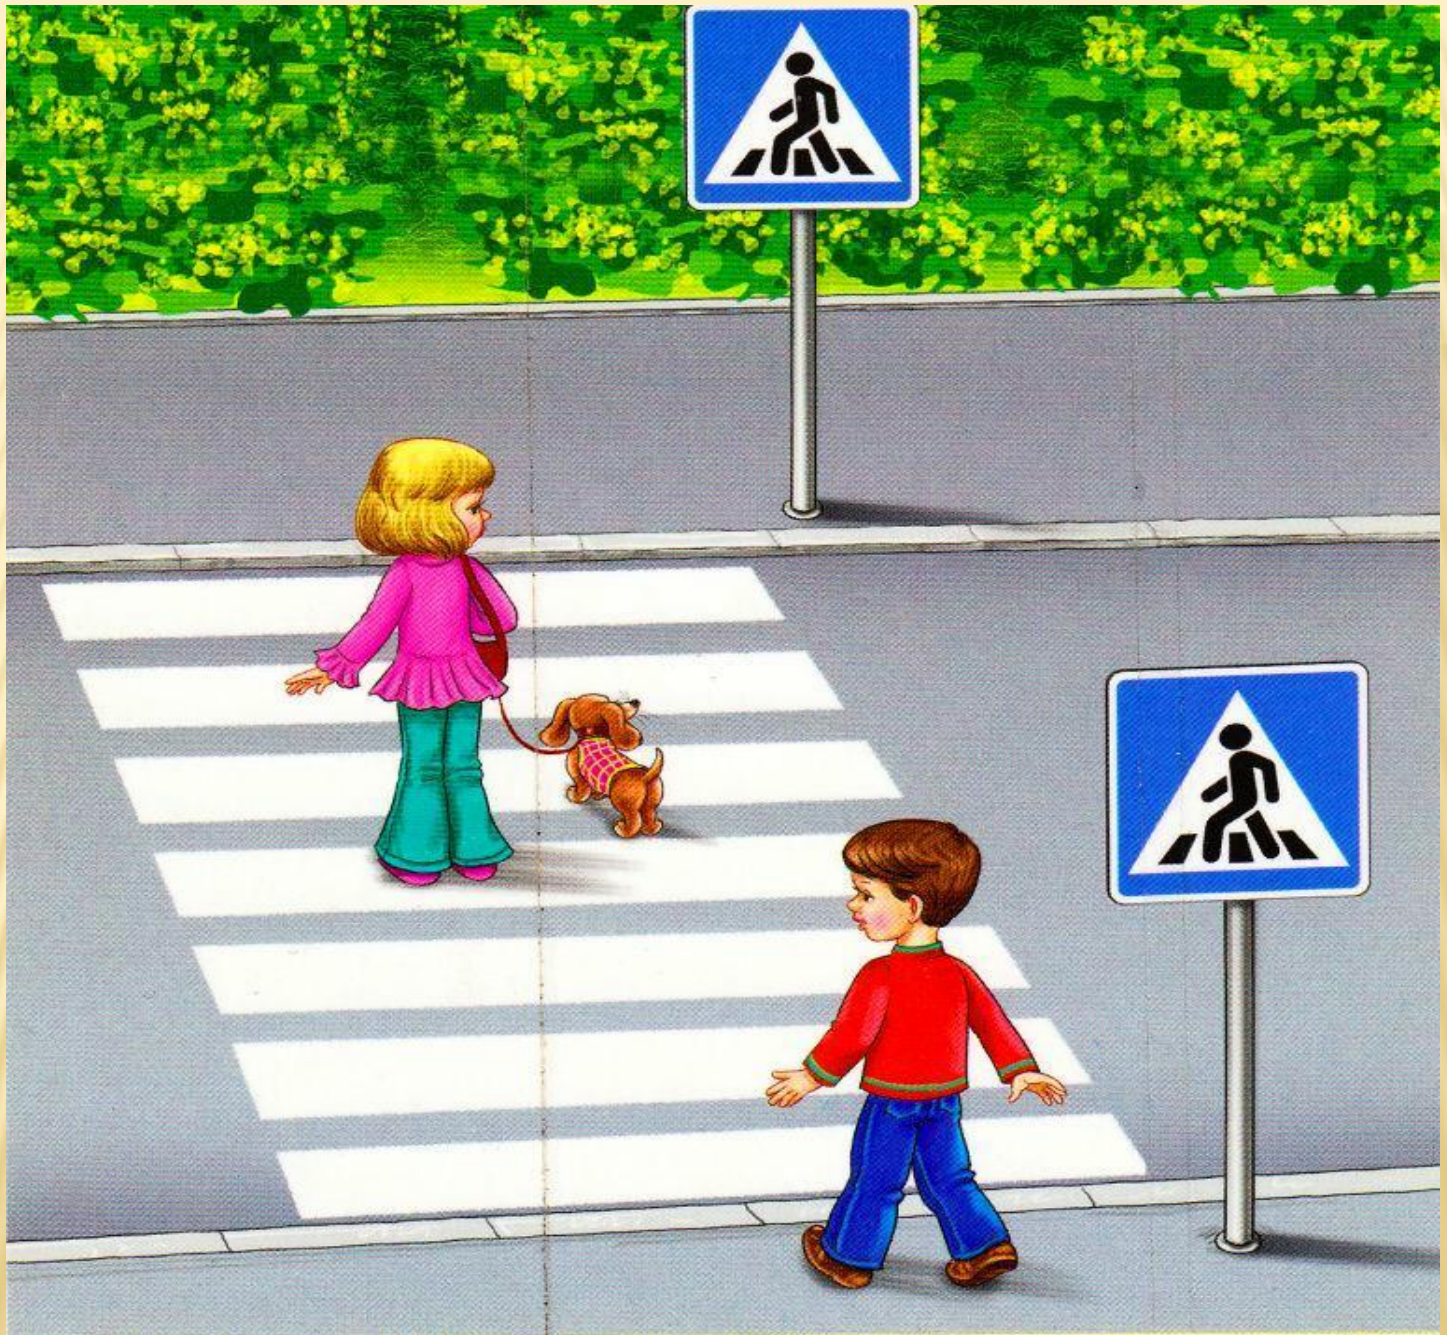

ДЛЯ БУДУЩИХ ВОДИТЕЛЕЙ И ИХ РОДИТЕЛЕЙ

ИИБ-Сетевая-информация

Самый строгий –
красный свет.

Если он горит,
Стоп!

Дороги дальше нет,
Путь для всех
закрыт.

Чтоб спокойно
перешёл ты.
Слушай наш совет:
- **Жди!**
Увидишь скоро
жёлтый
в середине свет.

ПРАВИЛА ДВИЖЕНИЯ ПЕШЕХОДОВ ВНЕ НАСЕЛЕННЫХ ПУНКТОВ

ПРАВИЛО 1: Если нет тротуара или пешеходной дорожки, можно идти по обочине дороги, не выходя на проезжую часть дороги.

ПРАВИЛО 2: Переходи проезжую часть дороги по кратчайшему пути на участке, где дорога хорошо просматривается в обе стороны, и убедись, что переход безопасен.

ПРАВИЛО 3: В темное время суток обязательно обозначь себя световозвращающими элементами, их можно прикрепить к одежде, ранцу.

пр-т Незалежнасці

Знак "Наименование объекта"

МИНСК

Знак "Начало населенного пункта"

~~МИНСК~~

Знак "Конец населенного пункта"

Остановки общественного

транспорта.

Автобус, троллейбус, трамвай.

Обходят **СПЕРЕДИ ТРАМВАЙ,**
АВТОБУС СЗАДИ огибай.
Таков порядок на дороге,
И ты его не забывай.

А вот шагать не торопись,
У остановки оглядись,
Найди ближайший **ПЕРЕХОД**
Уж он тебя не подведет!