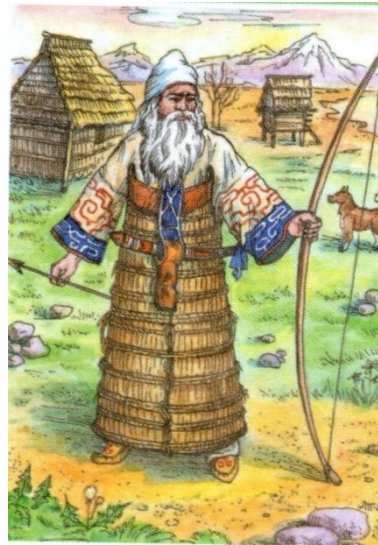

*Муниципальное бюджетное образовательное
учреждение*

«средняя общеобразовательная школа»

с. Советское

Долинского района

**Коренные малочисленные
народы Севера
Сахалинской области**

Коваленкова

Любовь Евгеньевна

учитель начальных классов

2017 г

Коренные малочисленные народы Севера Сахалинской области

ороки

нанайцы

айны

эвенки

нивхи

Традиционный
промысел

айны

Загадочная нация

Внутри жилища

Семья айнов

Летнее жилище

НИВХИ

Традиционная
женская одежда