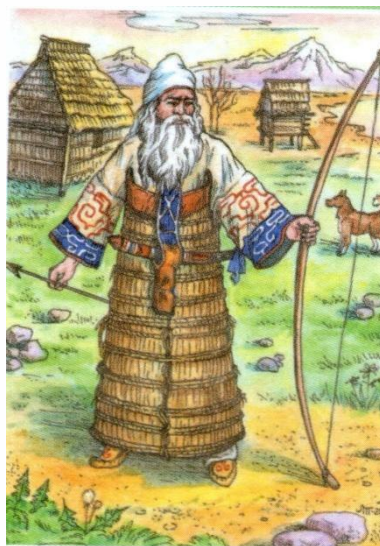

*Муниципальное бюджетное образовательное
учреждение*

«средняя общеобразовательная школа»

с. Советское

Долинского района

**Коренные малочисленные
народы Севера
Сахалинской области**

Коваленкова

Любовь Евгеньевна

учитель начальных классов

2017 г

Коренные малочисленные народы Севера Сахалинской области

ороки

нанайцы

айны

эвенки

нивхи

Традиционный
промысел

Загадочная нация

айны

Внутри жилища

Семья айнов

Летнее жилище

НИВХИ

Традиционная
женская одежда