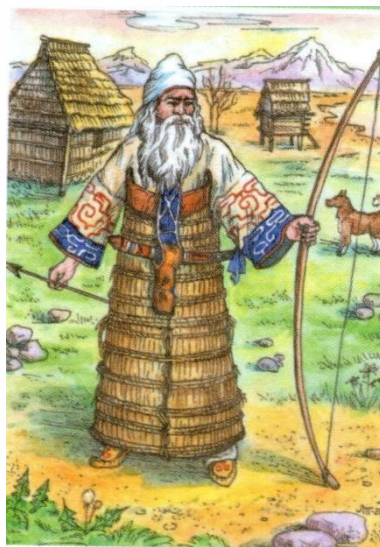

*Муниципальное бюджетное образовательное
учреждение*

«средняя общеобразовательная школа»

с. Советское

Долинского района

**Коренные малочисленные
народы Севера
Сахалинской области**

Коваленкова

Любовь Евгеньевна

учитель начальных классов

2017 г

Коренные малочисленные народы Севера Сахалинской области

ороки

нанайцы

айны

эвенки

нивхи

Традиционный
промысел

айны

Загадочная нация

Внутри жилища

Семья айнов

Летнее жилище

НИВХИ

Традиционная
женская одежда