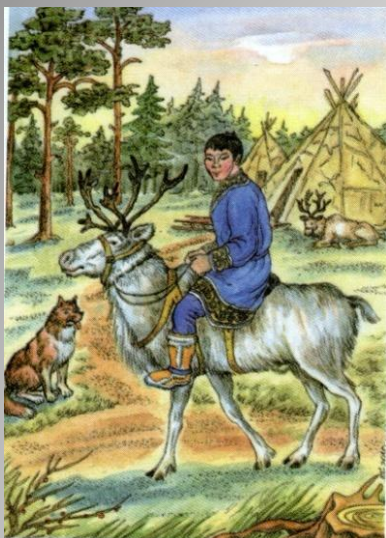

*Муниципальное бюджетное образовательное
учреждение*

«средняя общеобразовательная школа»

с. Советское

Долинского района

**Коренные малочисленные
народы Севера
Сахалинской области**

Коваленкова

Любовь Евгеньевна

учитель начальных классов

2017 г

Коренные малочисленные народы Севера Сахалинской области

ороки

нанайцы

айны

эвенки

нивхи