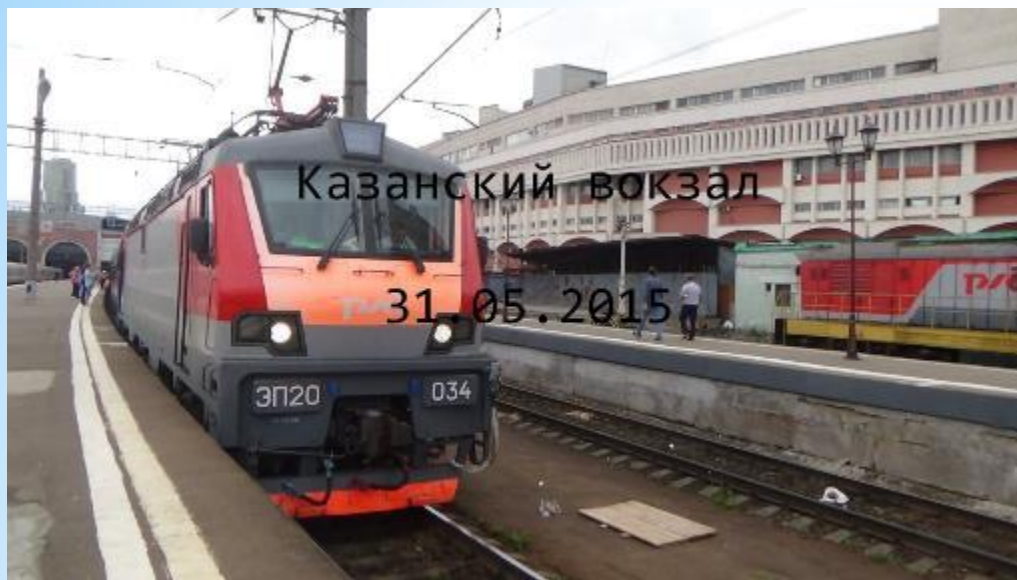

Тема.
На вокзале.

3 класс.

Добро пожаловать в столицу!
Поезд прибывает на Казанский
вокзал.

На вокзале.

Скорый поезд подошёл к станции.

Поезд дал свисток и начал замедлять ход .

Вскоре поезд остановился .

Проводница открыла двери вагона и вышла из поезда .

Пассажиры вышли на платформу и пошли к вокзалу.

Саша спешит встретить папу .

Он принёс большой букет цветов .

Папа рад сыну .

Мама тоже рада .

Она смотрит на них и улыбается.

Послушай .Повтори.

- 1).-Какой поезд подошёл к станции?
- 2).-Что делал поезд , подъезжая к станции?
- 3).-Что сделала проводница ?
- 4).-Куда пошли пассажиры поезда ?
- 5).-Кого встречал Саша?
- 6).-Что принёс мальчик ?
- 7).-Какая получилась встреча?

**Послушай.
Ответь на вопросы.**

Казанский вокзал

31.05.2015

Скорый пассажирский поезд.

vacationality.com

ОТЗОВИК

Сапсан

Ласточка