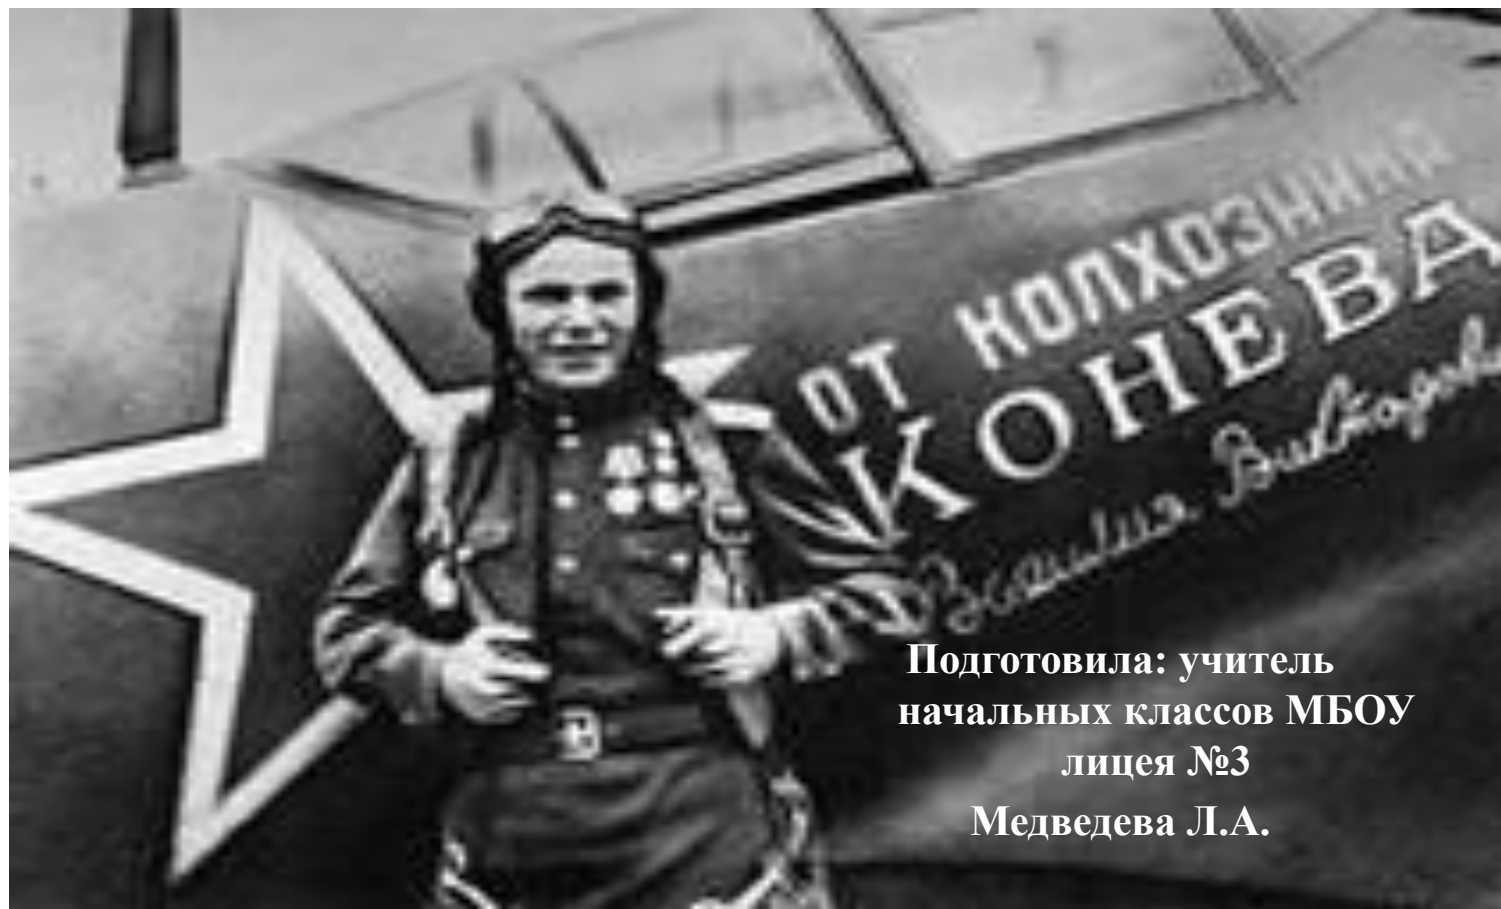

ДЕНЬ ПАМЯТИ

Подготовила: учитель
начальных классов МБОУ
лицея №3
Медведева Л.А.

**ГЕРОЙ
СОВЕТСКОГО
СОЮЗА**

**КУЗЬМИЧЕ
В
ИВАН
ФЕДОРОВ
ИЧ**

**Кузьмичёв Иван Фёдорович -
заместитель командира 152-го
гвардейского истребительного
авиационного полка по
политической части (12-я
гвардейская истребительная
авиационная дивизия, 1-й
гвардейский штурмовой
авиационный корпус, 2-я
воздушная армия, 1-й Украинский
фронт), гвардии майор.**