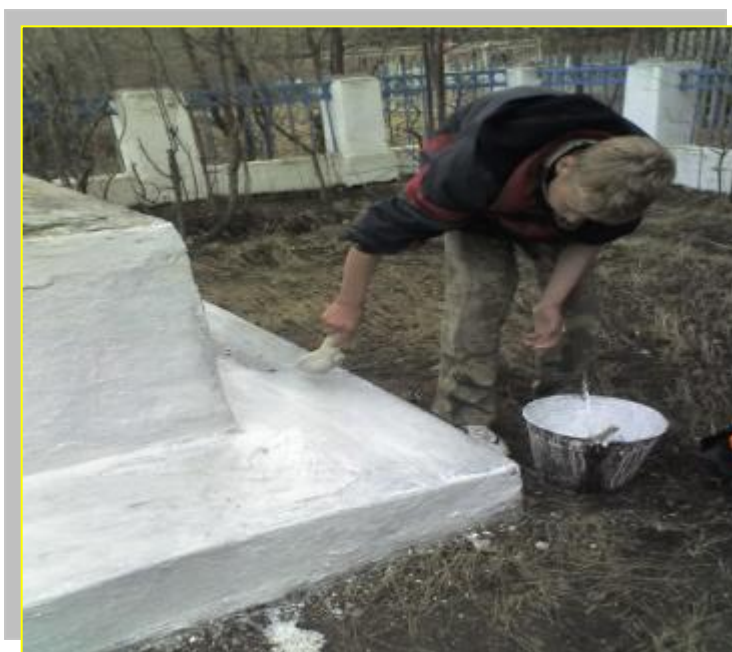

Вечная память героям!

Учащиеся ухаживают за братской могилой