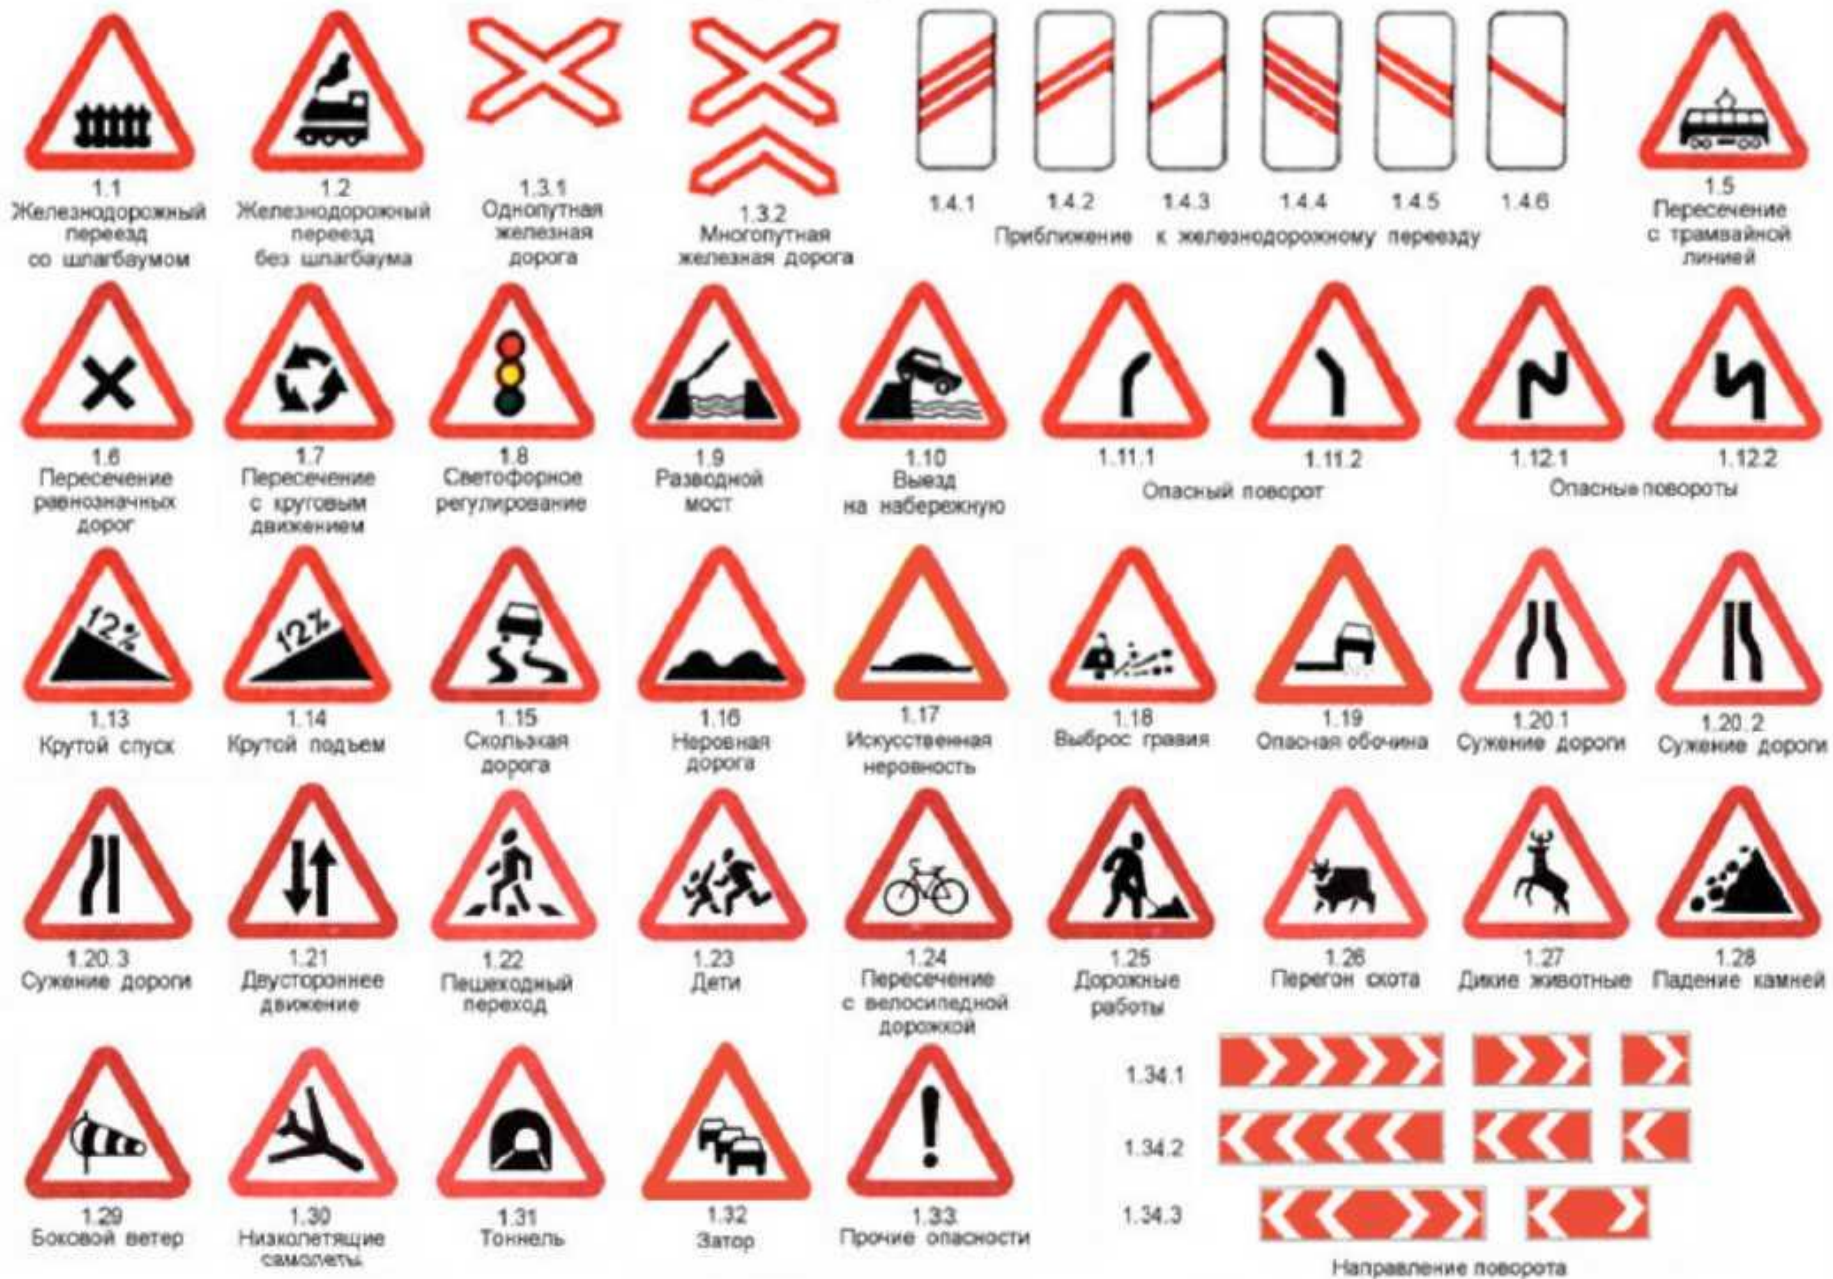

## 1 В класс

«Окружающий мир»  
МОУ СОШ №1  
ст. Курской Курского  
муниципального района  
Ставропольского края  
Учитель: Мартова  
Светлана Анатольевна  
2010 год

ПРЕДУПРЕЖДАЮЩИЕ ЗНАКИ

5.1  
Автоматгистраль

5.2  
Конец  
автоматгистраль

5.3  
Дорога  
для автомобилей

5.4  
Конец дороги  
для автомобилей

5.5  
Дорога  
с односторонним  
движением

5.6  
Конец дороги  
с односторонним  
движением

5.7.1  
Выезд на дорогу с односторонним движением

5.8  
Реверсивное  
движение

5.9  
Конец реверсивного  
движения

5.10  
Выезд на дорогу  
с реверсивным  
движением

5.11  
Дорога с полосой для  
маршрутных транспорт-  
ных средств

5.12  
Конец дороги с полосой  
для маршрутных  
транспортных средств