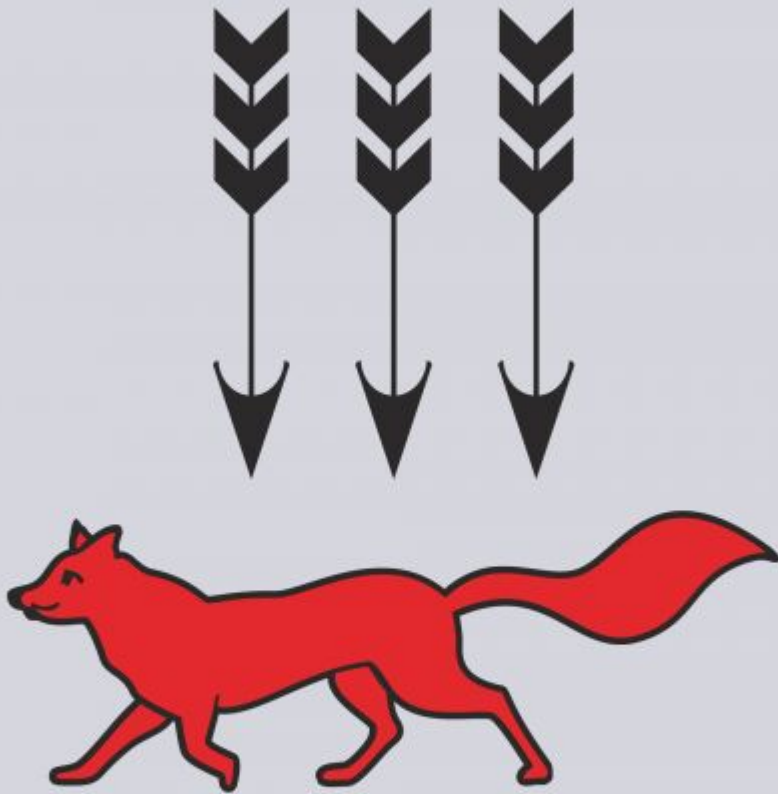

Флаг республики Мордовия

- Государственный флаг представляет собой прямоугольное полотнище с соотношением сторон 1:2. Состоит из 3 полос. Полоса маренового (тёмно-красного) цвета занимает $1/4$ поля флага и символизирует жизнь, историческую память народа. Белая полоса занимает $2/4$ поля флага и символизирует чистоту намерений, духовную чистоту. По центру белой полосы располагается солярный знак — 8-конечная розетка маренового цвета — символ солнца, добра, тепла, открытости. Полоса тёмно-синего цвета занимает $1/4$ поля флага и означает землю, напоённую водой, свободу, свободное развитие. Автор эскиза флага — А. С. Алёшкин.

Герб республики Мордовии

- Государственный герб РМ представляет собой изображение геральдического щита маренового (тёмно-красного), белого и тёмно-синего цветов с древним гербом Саранска в середине. Щит расположен внутри шейной гривны (национальное украшение) цвета золота. В нижней части гривны размещено 7 круговых орнаментов. Шейная гривна по внешней стороне обрамлена золотыми колосьями пшеницы. Колосья перевиты лентой маренового, белого и тёмно-синего цветов. В верхней части герба — 8-конечная розетка маренового цвета. Автор эскиза герба Чикринёв.

Значение герба

- Центральная фигура государственного флага и герба восьмиконечная розетка — солярный знак — символ солнца, тепла, добра, открытости. Состоящая из четырех фигур розетка отражает стремление мокши и эрзи (два племенных союза, образующих в единстве мордовский народ), русских и татар, то есть основного населения Мордовии, к равновесию, стабильности и устойчивости.

Значение герба

- В серебряном поле старого герба Саранска изображены красная лисица и три стрелы — свидетельство преобладания охотничьего промысла в укладе жизни населения того времени (основан в 1641 году как укрепление).