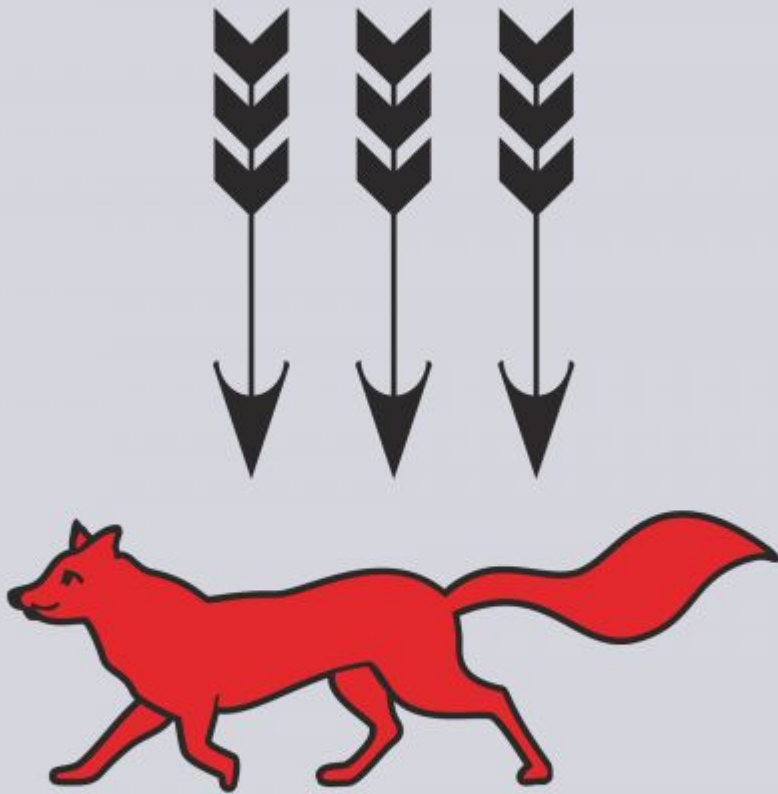

Флаг республики Мордовия

- Государственный флаг представляет собой прямоугольное полотнище с соотношением сторон 1:2. Состоит из 3 полос. Полоса маренового (тёмно-красного) цвета занимает $1/4$ поля флага и символизирует жизнь, историческую память народа. Белая полоса занимает $2/4$ поля флага и символизирует чистоту намерений, духовную чистоту. По центру белой полосы располагается солярный знак — 8-конечная розетка маренового цвета — символ солнца, добра, тепла, открытости. Полоса тёмно-синего цвета занимает $1/4$ поля флага и означает землю, напоённую водой, свободу, свободное развитие. Автор эскиза флага — А. С. Алёшкин.

Герб республики Мордовии

- Государственный герб РМ представляет собой изображение геральдического щита маренового (тёмно-красного), белого и тёмно-синего цветов с древним гербом Саранска в середине. Щит расположен внутри шейной гривны (национальное украшение) цвета золота. В нижней части гривны размещено 7 круговых орнаментов. Шейная гривна по внешней стороне обрамлена золотыми колосьями пшеницы. Колосья перевиты лентой маренового, белого и тёмно-синего цветов. В верхней части герба — 8-конечная розетка маренового цвета. Автор эскиза герба Чикринёв.

Значение герба

- Центральная фигура государственных флага и герба восьмиконечная розетка — солярный знак — символ солнца, тепла, добра, открытости. Состоящая из четырех фигур розетка отражает стремление мокши и эрзи (два племенных союза, образующих в единстве мордовский народ), русских и татар, то есть основного населения Мордовии, к равновесию, стабильности и устойчивости.

Значение герба

- В серебряном поле старого герба Саранска изображены красная лисица и три стрелы — свидетельство преобладания охотничьего промысла в укладе жизни населения того времени (основан в 1641 году как укрепление).