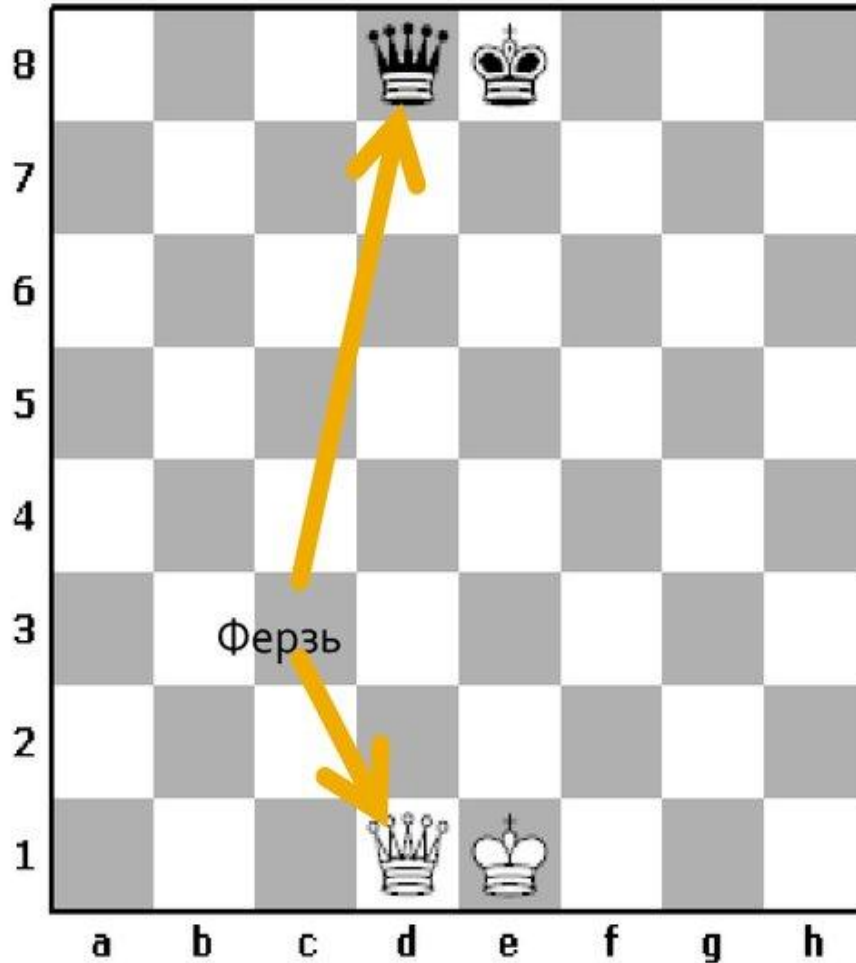

ПОДГОТОВИЛА ПЕДАГОГ ДОПОЛНИТЕЛЬНОГО ОБРАЗОВАНИЯ МБОУ
«БАРГУЗИНСКАЯ СОШ» УХИНОВА С.Б

ПОВТОРЕНИЕ ПРОЙДЕННОГО

- Пробрерись слоном на поле, помеченное крестиком, не становясь на «минные» поля и не перепрыгивая через них.

3. Сколько черных фигур находится под боем белой ладьи?

ФЕРЗЬ

- Ферзь-самая сильная фигура,
- в начале расположен **рядом** с королем

ПРАВИЛО: ФЕРЗЬ ЛЮБИТ СВОЙ ЦВЕТ

**В начале игры
белый ферзь
занимает поле d1,
чёрный ферзь – d8.**