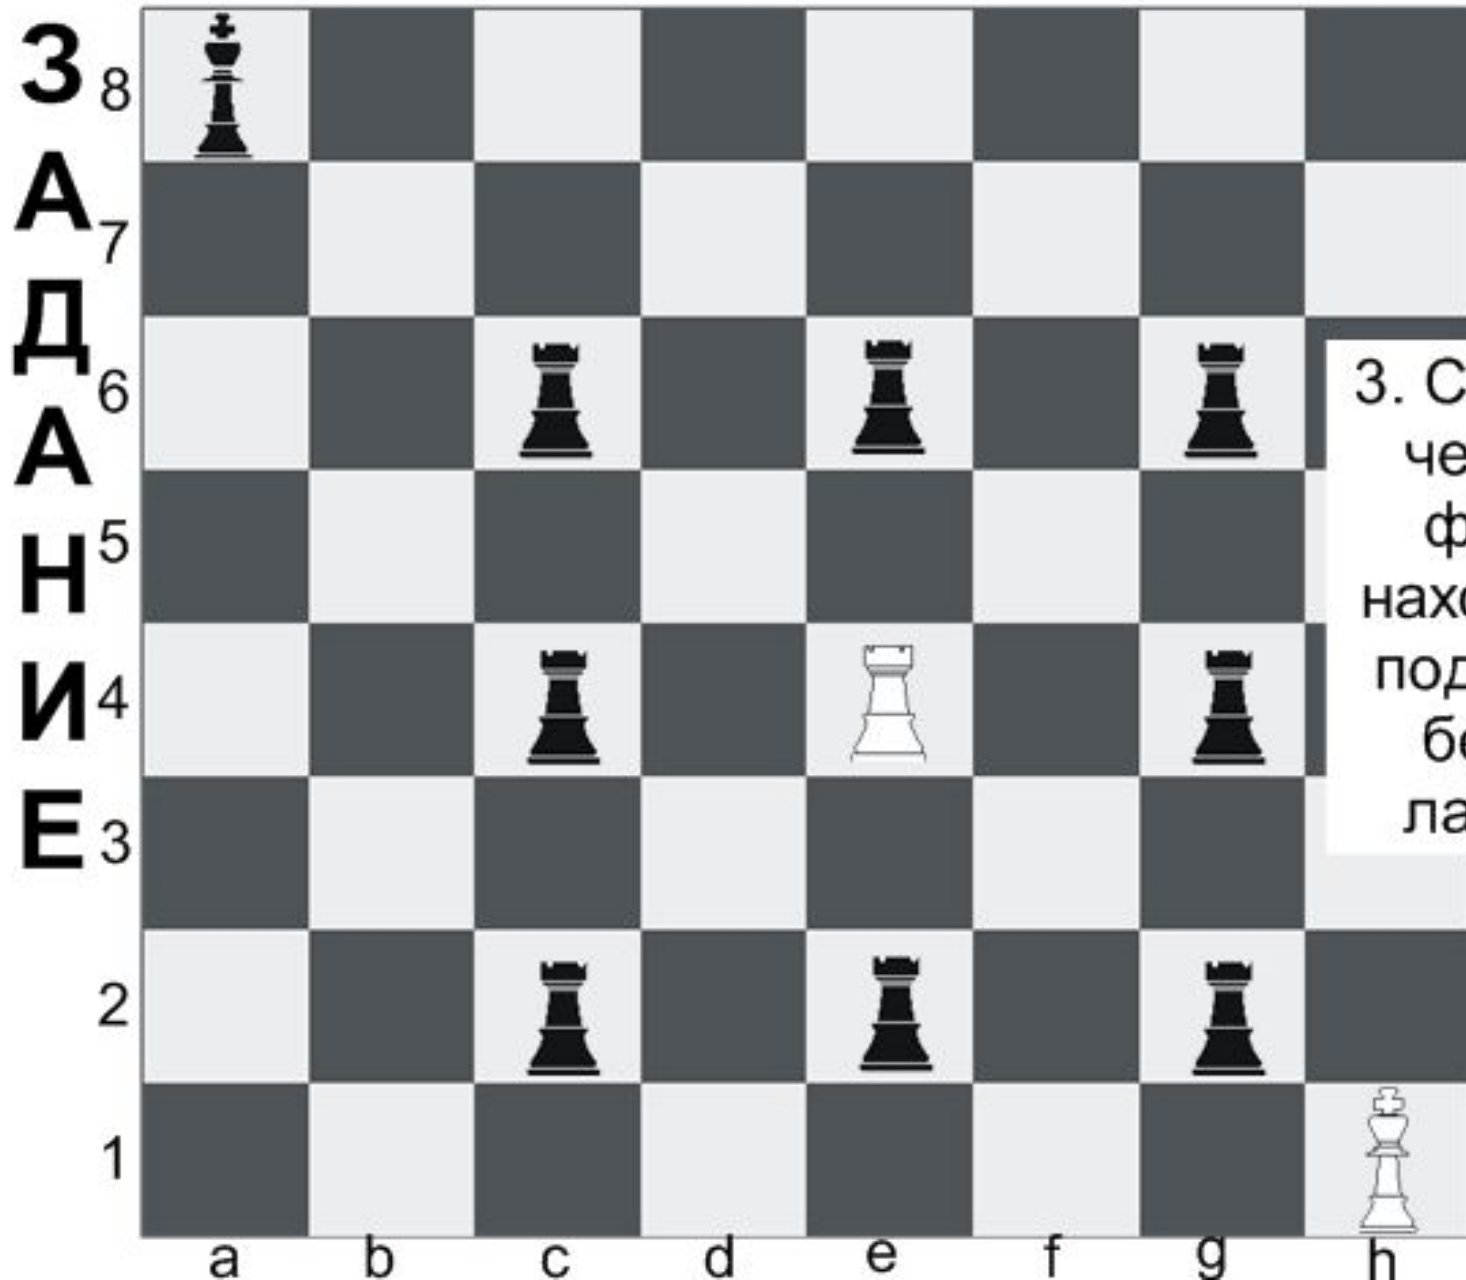

ПОДГОТОВИЛА ПЕДАГОГ ДОПОЛНИТЕЛЬНОГО ОБРАЗОВАНИЯ МБОУ
«БАРГУЗИНСКАЯ СОШ» УХИНОВА С.Б

ПОВТОРЕНИЕ ПРОЙДЕННОГО

- Пробрерись слоном на поле, помеченное крестиком, не становясь на «минные» поля и не перепрыгивая через них.

3. Сколько черных фигур находится под боем белой ладьи?

ФЕРЗЬ

- Ферзь-самая сильная фигура,
- в начале расположен **рядом** с королем

ПРАВИЛО: ФЕРЗЬ ЛЮБИТ СВОЙ ЦВЕТ

**В начале игры
белый ферзь
занимает поле d1,
чёрный ферзь – d8.**