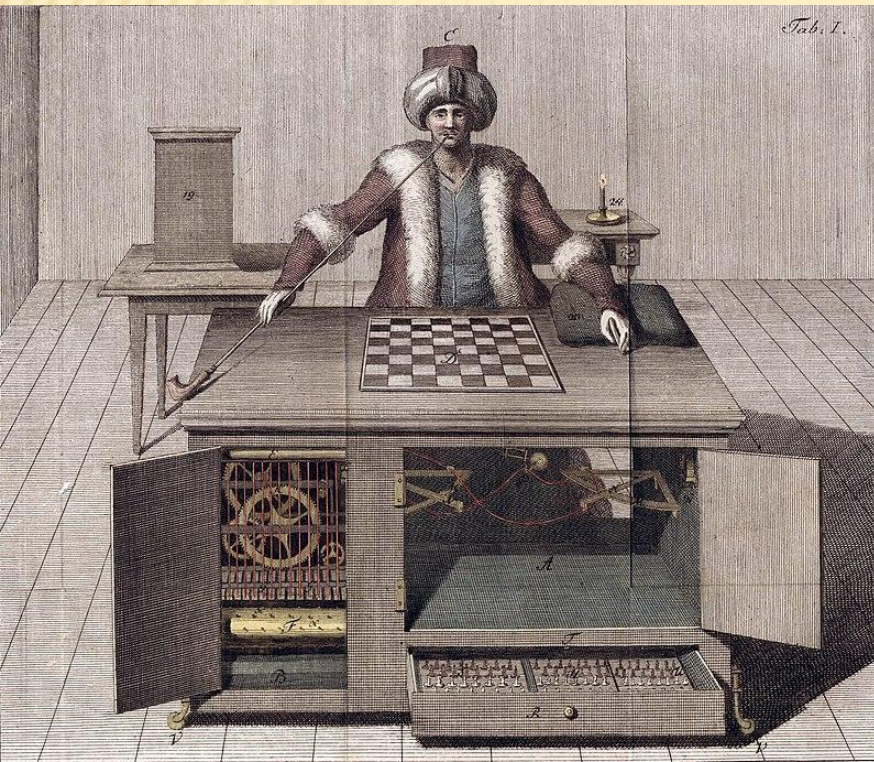

## Королевский фланг

— половина доски, на которой в начале партии расположены короли.

# ИНТЕРЕСНЫЕ ФАКТЫ

- В 1769 году венгерский **барон Вольфганг фон Кемпелен** изобрёл **шахматную механическую машину**. Она имела вид большого ящика, в верхнюю крышку которого была искусно вмонтирована шахматная доска с расставленными на ней фигурами. На месте одного из игроков сидел «механический гроссмейстер» — 1 деревянная фигурка, стилизованная под турецкого подданного. Каждый, кто пытался сразиться с этой машиной, неизменно оказывался в проигрыше. Однако никакого волшебства тут не было. Несмотря на изобилие шестерёнок, рычагов и клапанов, которыми была снабжена машина, в действие её приводил сильный шахматист, сидящий внутри ящика. Этот автомат пользовался большой популярностью у публики и с успехом гастролировал по Европе, Англии и России. В 1808' году шахматная машина, уже после смерти её создателя, сразилась с французским императором Наполеоном I Бонапартом.