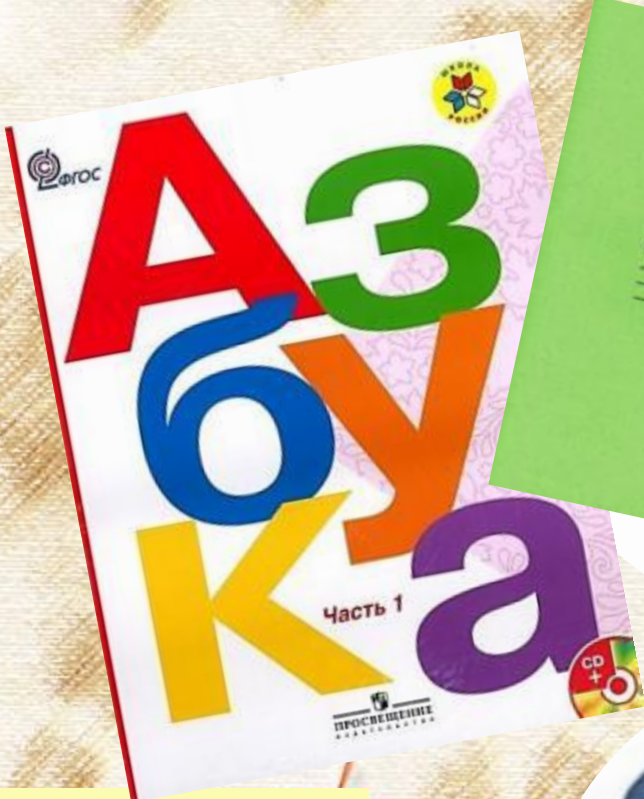

Первый раз
в первый
класс!

1 сентября ДЕНЬ ЗНАНИЙ!

Россия

A map of Russia is shown with the colors of the Russian flag overlaid. The top half of the map is blue, the middle band is white, and the bottom half is red. The text 'Россия' is at the top, 'Москва' is in the middle, and 'Вилючинск' is in the bottom right.

Москва

Вилючинск

Страна Знаний

*Школа – славная страна,
Интересно здесь, друзья!*

С началом
учебного
года!

BESTGIF.SU