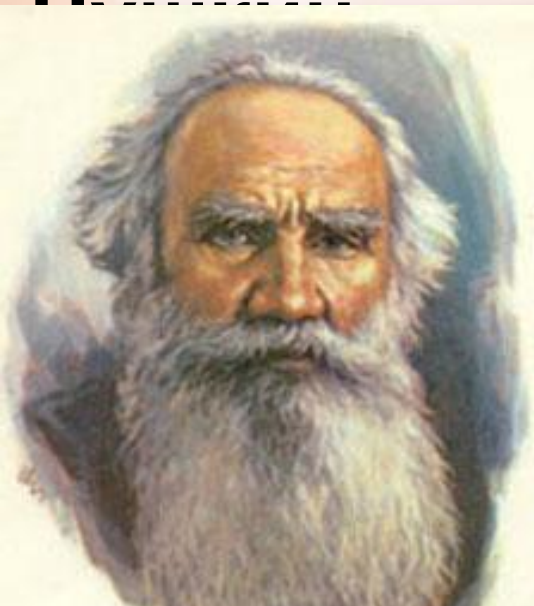

The image features a central scroll of parchment with a white rectangular area in the middle. The scroll is bound with two thick, brown leather-like rollers on the left and right sides. The parchment has a textured, aged appearance with some staining and a scalloped edge. In the bottom left corner, there is a small illustration of a red quill pen and a black inkwell. The entire scene is set against a background of more parchment and a wooden surface.

**«В гостях  
у сказки»**

**А. С.**

**Пушкин**

**В. А.**

**М. Ю.**

**Л. Н. Толстой**

**С. Я. Маршак**

**П. П. Ершов**

**«Из каких  
сказок  
эти  
строчки?»**

Иллюстрация к сказке Л. Толстого «Золотой ключик»  
© 1990 г.

# «Сказочное лото»

Иллюстрация к сказке Л. Толстого «Сказочное лото»  
© 2010

**Сивка – Бурка**

**Конёк –**

**Горбунок**

**Гуси – Лебеди**

**Красная –**

**Шапочка**