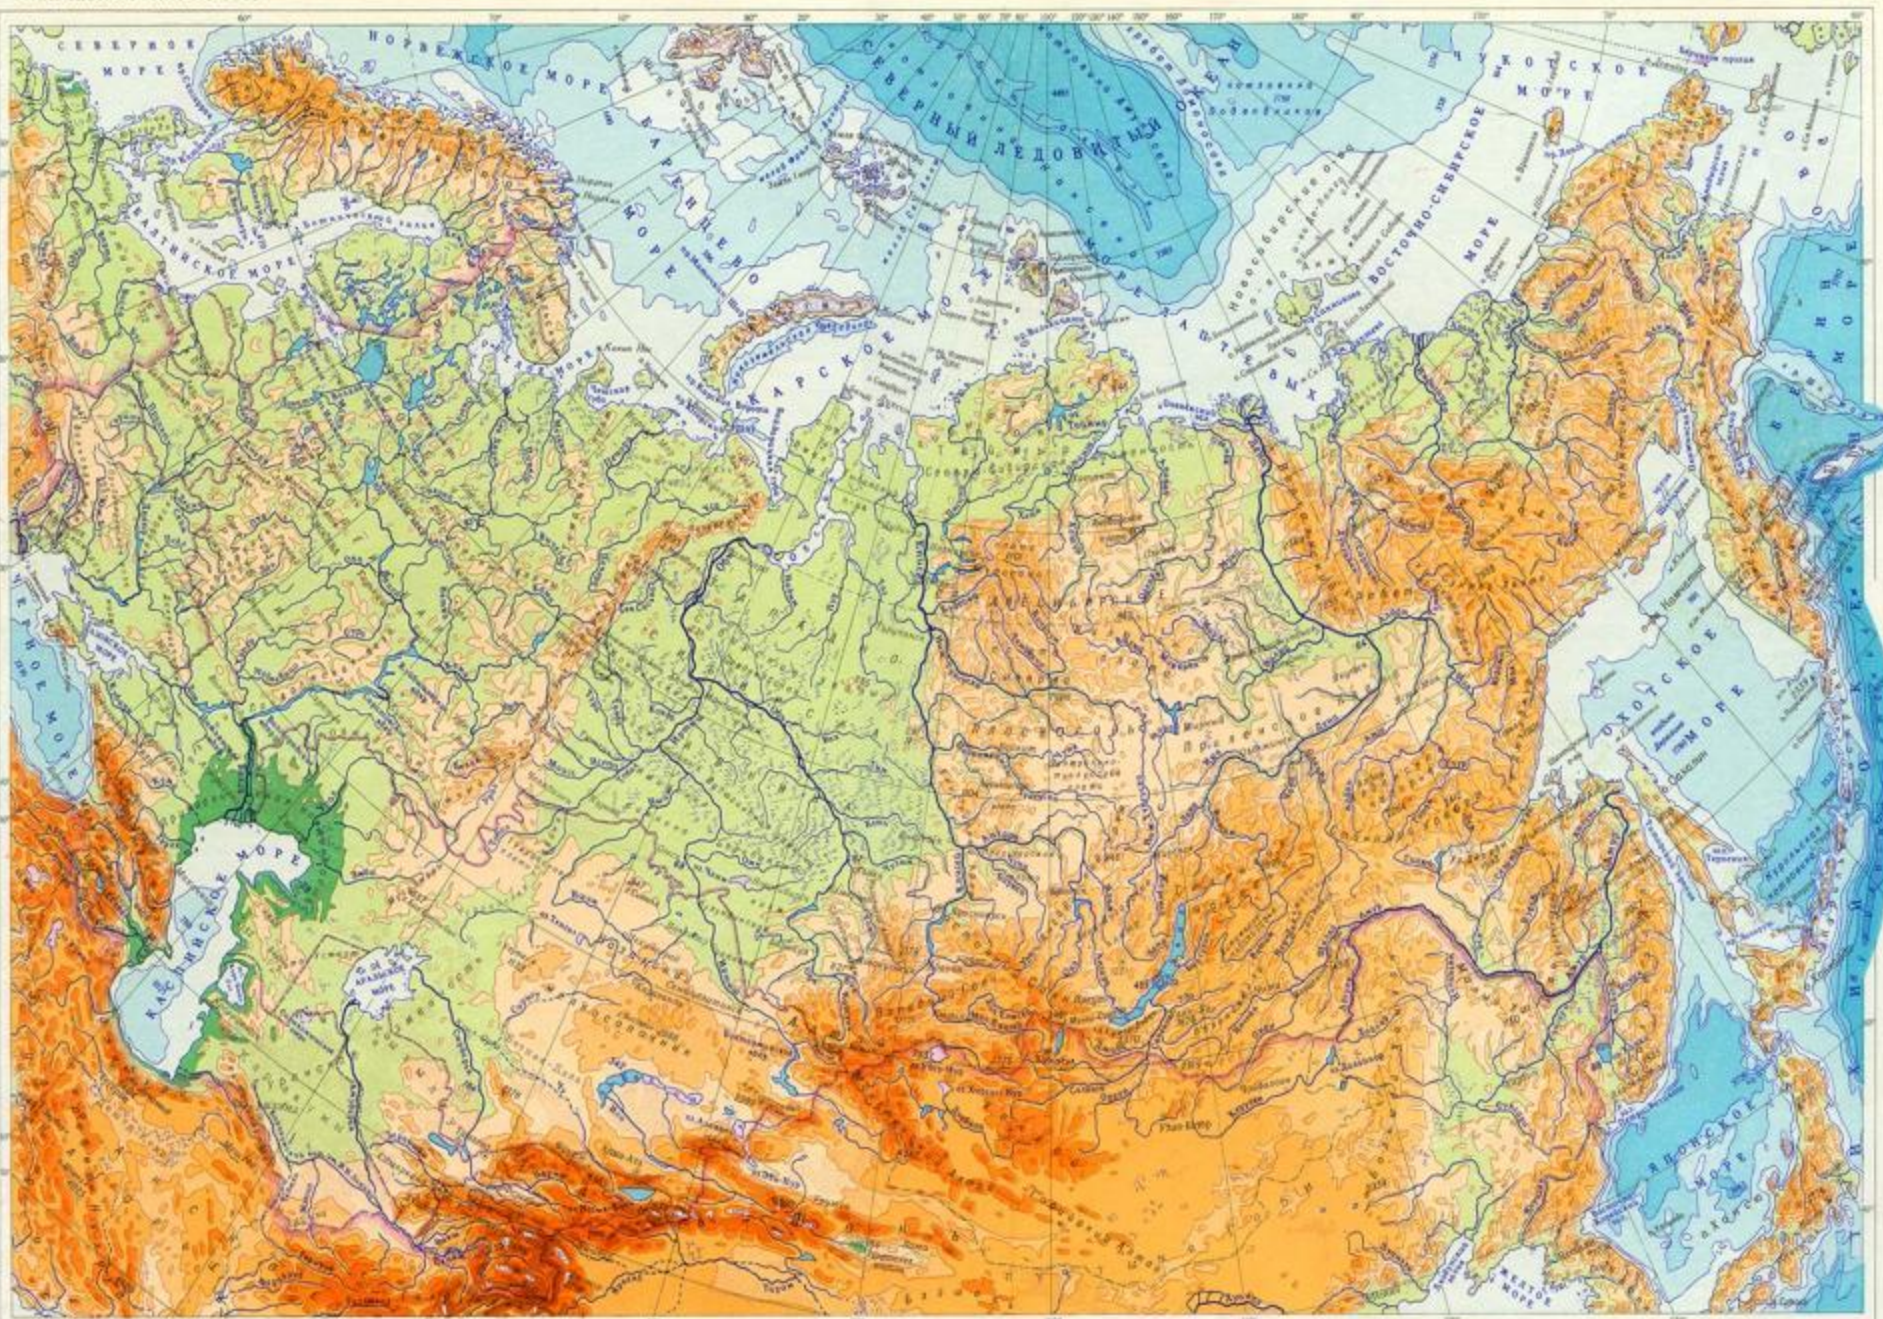

Физическая карта России