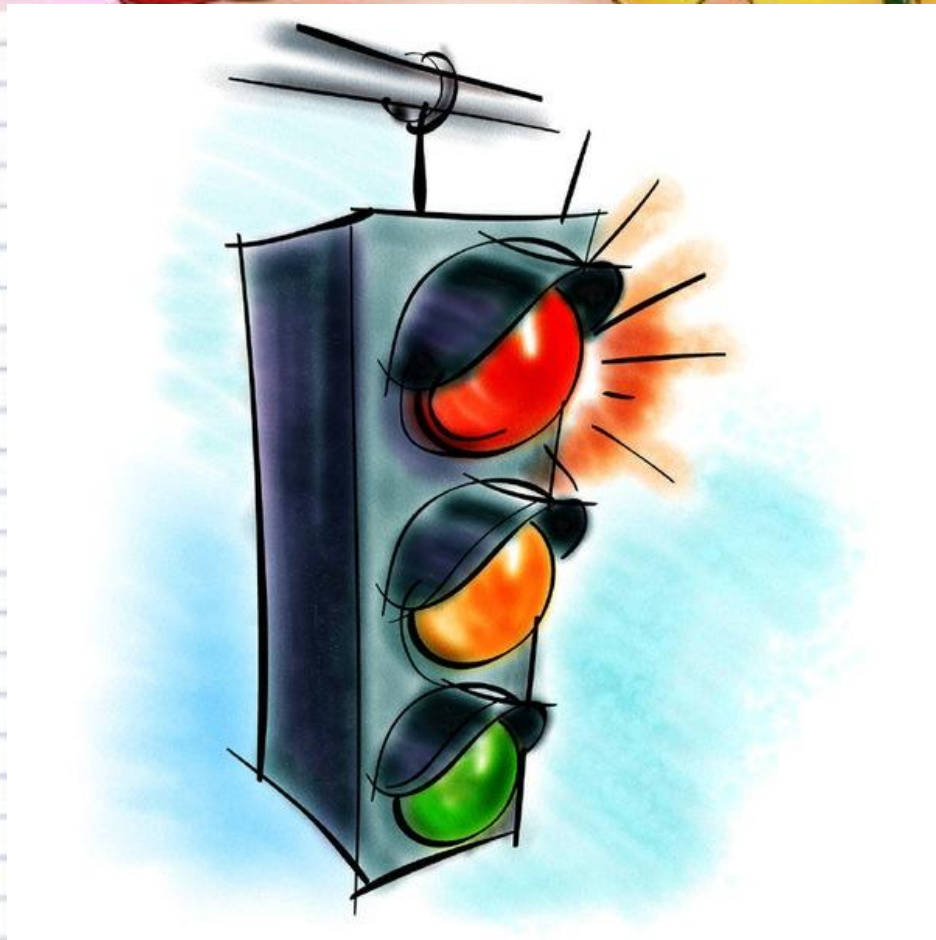

S - соблюдайте

T -

Требования

Восторожного

передвижения

**Переходи улицу только на
зеленый свет!**

Нельзя переходить улицу перед близко идущим транспортом!

Нельзя играть на проезжей

частей!