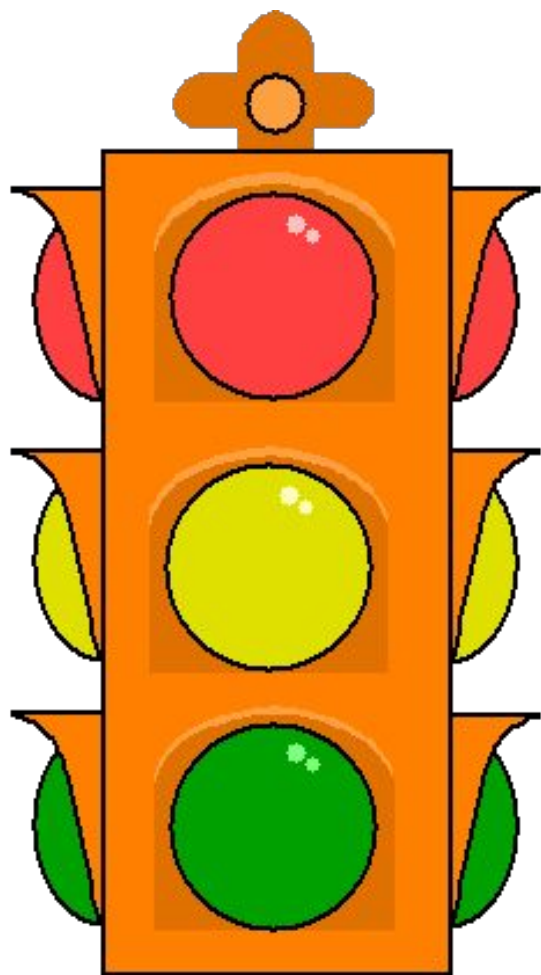

Новое о светофоре

1. О светофорах
2. Игра «Сигналы светофора»

Светофор – это устройство, которое световыми сигналами разрешает или запрещает движение транспорта и пешеходов.

Сигналы располагаются в нём в строгой последовательности: красный, жёлтый, зелёный.

Светофоры устанавливают на самых опасных участках дороги.

Если ты подходишь к дороге, а зелёный сигнал начал мигать, подожди, когда включился немигающий зелёный сигнал.

Пешеходный светофор

- ❑ Светофоры, предназначенные только для пешеходов, имеют только две секции – красную и зелёную, с изображением красного неподвижного человечка – запрещающий сигнал, зелёного шагающего человечка – разрешающий движение.

Игра

Игра «Сигналы светофора»

Выберите номер вопроса и щёлкните левой клавишей мыши по цифре

Выход

Что такое светофор?

- Светофор – это устройство, которое световыми сигналами разрешает или запрещает движение транспорта и пешеходов.