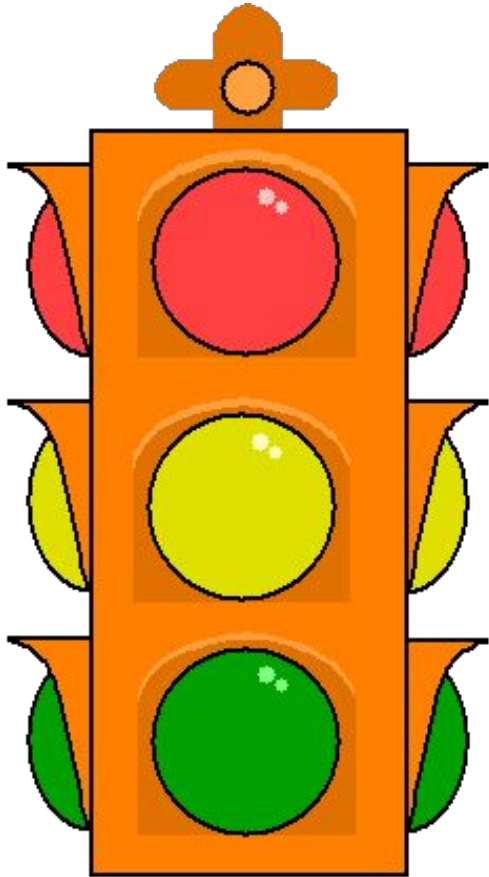

Новое о светофоре

1. О светофорах
2. Игра «Сигналы светофора»

Светофор – это устройство, которое световыми сигналами разрешает или запрещает движение транспорта и пешеходов.

Сигналы располагаются в нём в строгой последовательности: красный, жёлтый, зелёный.

Светофоры устанавливают на самых опасных участках дороги.

Если ты подходишь к дороге, а зелёный сигнал начал мигать, подожди, когда включился немигающий зелёный сигнал.

Пешеходный светофор

- ❑ Светофоры, предназначенные только для пешеходов, имеют только две секции – красную и зелёную, с изображением красного неподвижного человечка – запрещающий сигнал, зелёного шагающего человечка – разрешающий движение.

[Игра](#)

Игра «Сигналы светофора»

Выберите номер вопроса и щёлкните
левой клавишей мыши по цифре

Выход

Что такое светофор?

- Светофор – это устройство, которое световыми сигналами разрешает или запрещает движение транспорта и пешеходов.