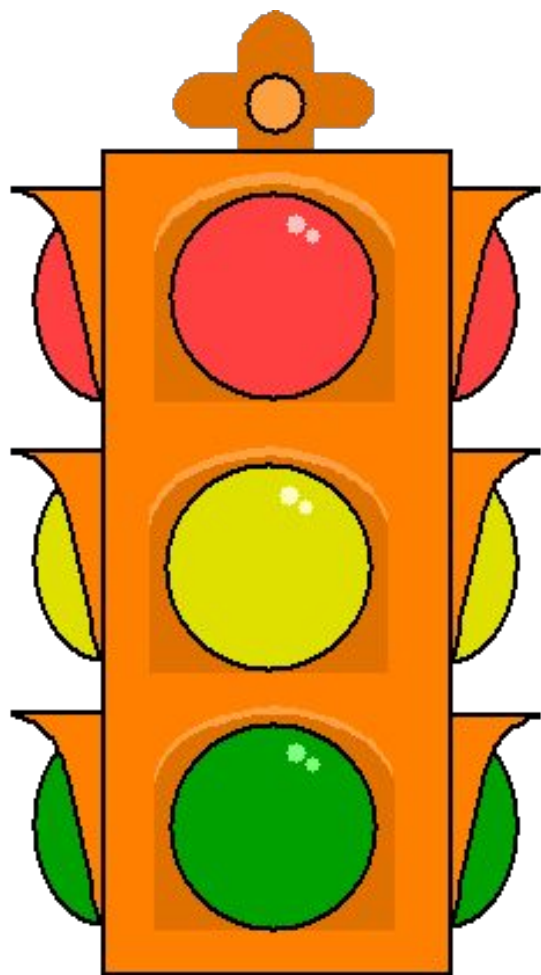

Новое о светофоре

1. О светофорах
2. Игра «Сигналы светофора»

Светофор – это устройство, которое световыми сигналами разрешает или запрещает движение транспорта и пешеходов.

Сигналы располагаются в нём в строгой последовательности: красный, жёлтый, зелёный.

Светофоры устанавливают на самых опасных участках дороги.

Если ты подходишь к дороге, а зелёный сигнал начал мигать, подожди, когда включился немигающий зелёный сигнал.

Пешеходный светофор

- Светофоры, предназначенные только для пешеходов, имеют только две секции – красную и зелёную, с изображением красного неподвижного человечка – запрещающий сигнал, зелёного шагающего человечка – разрешающий движение.

[Игра](#)

Игра «Сигналы светофора»

Выберите номер вопроса и щёлкните левой клавишей мыши по цифре

Выход

Что такое светофор?

- Светофор – это устройство, которое световыми сигналами разрешает или запрещает движение транспорта и пешеходов.