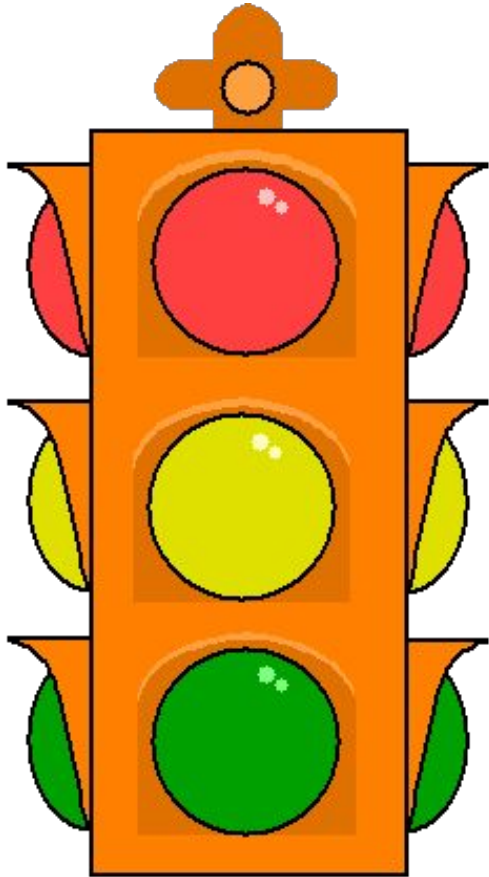

Новое о светофоре

1. О светофорах
2. Игра «Сигналы светофора»

Светофор – это устройство, которое световыми сигналами разрешает или запрещает движение транспорта и пешеходов.

Сигналы располагаются в нём в строгой последовательности: красный, жёлтый, зелёный.

Светофоры устанавливают на самых опасных участках дороги.

Если ты подходишь к дороге, а зелёный сигнал начал мигать, подожди, когда включился немигающий зелёный сигнал.

Пешеходный светофор

- ❑ Светофоры, предназначенные только для пешеходов, имеют только две секции – красную и зелёную, с изображением красного неподвижного человечка – запрещающий сигнал, зелёного шагающего человечка – разрешающий движение.

Игра

Игра «Сигналы светофора»

Выберите номер вопроса и щёлкните левой клавишей мыши по цифре

Выход

Что такое светофор?

- Светофор – это устройство, которое световыми сигналами разрешает или запрещает движение транспорта и пешеходов.