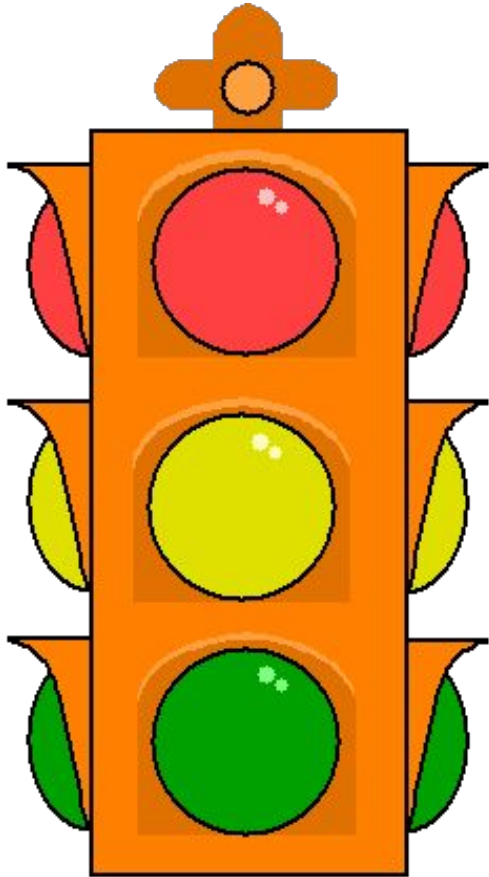

Новое о светофоре

1. О светофорах
2. Игра «Сигналы светофора»

Светофор – это устройство, которое световыми сигналами разрешает или запрещает движение транспорта и пешеходов.

Сигналы располагаются в нём в строгой последовательности: красный, жёлтый, зелёный.

Светофоры устанавливают на самых опасных участках дороги.

Если ты подходишь к дороге, а зелёный сигнал начал мигать, подожди, когда включился немигающий зелёный сигнал.

Пешеходный светофор

- Светофоры, предназначенные только для пешеходов, имеют только две секции – красную и зелёную, с изображением красного неподвижного человечка – запрещающий сигнал, зелёного шагающего человечка – разрешающий движение.

[Игра](#)

Игра «Сигналы светофора»

Выберите номер вопроса и щёлкните левой клавишей мыши по цифре

Выход

Что такое светофор?

- Светофор – это устройство, которое световыми сигналами разрешает или запрещает движение транспорта и пешеходов.