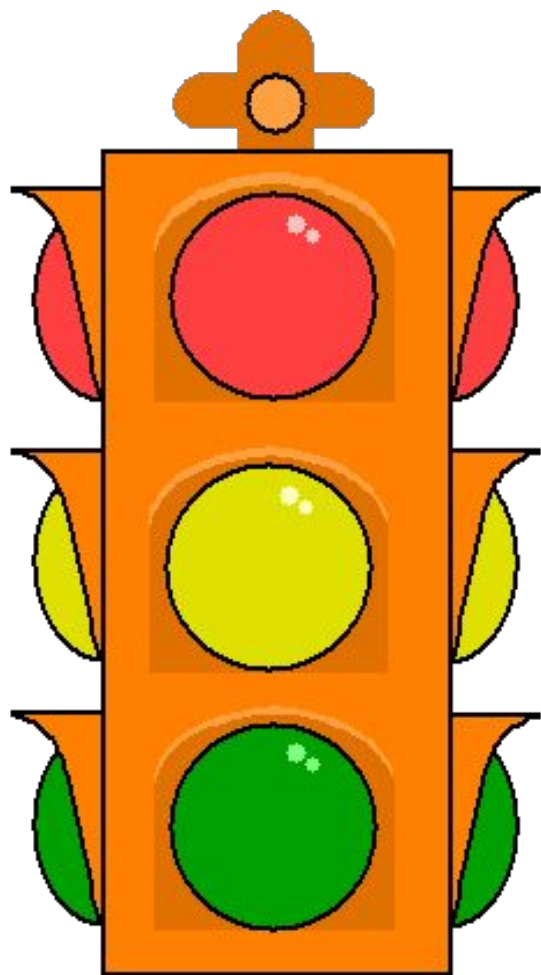

Новое о светофоре

1. О светофорах
2. Игра «Сигналы светофора»

Светофор – это устройство, которое световыми сигналами разрешает или запрещает движение транспорта и пешеходов.

Сигналы располагаются в нём в строгой последовательности: красный, жёлтый, зелёный.

Светофоры устанавливают на самых опасных участках дороги.

Если ты подходишь к дороге, а зелёный сигнал начал мигать, подожди, когда включился немигающий зелёный сигнал.

Пешеходный светофор

- ❑ Светофоры, предназначенные только для пешеходов, имеют только две секции – красную и зелёную, с изображением красного неподвижного человечка – запрещающий сигнал, зелёного шагающего человечка – разрешающий движение.

[Игра](#)

Игра «Сигналы светофора»

Выберите номер вопроса и щёлкните
левой клавишей мыши по цифре

Выход

Что такое светофор?

- Светофор – это устройство, которое световыми сигналами разрешает или запрещает движение транспорта и пешеходов.