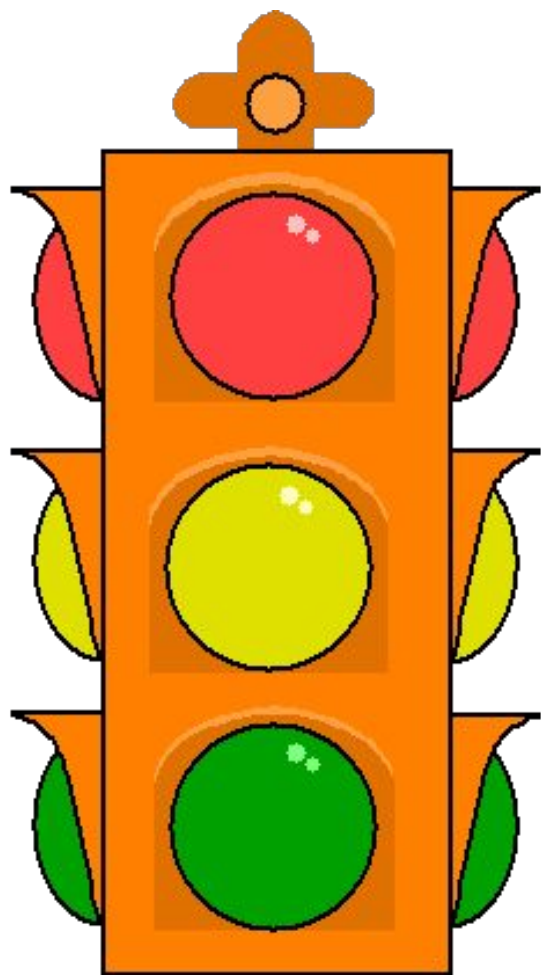

Новое о светофоре

1. О светофорах
2. Игра «Сигналы светофора»

Светофор – это устройство, которое световыми сигналами разрешает или запрещает движение транспорта и пешеходов.

Сигналы располагаются в нём в строгой последовательности: красный, жёлтый, зелёный.

Светофоры устанавливают на самых опасных участках дороги.

Если ты подходишь к дороге, а зелёный сигнал начал мигать, подожди, когда включился немигающий зелёный сигнал.

Пешеходный светофор

- ❑ Светофоры, предназначенные только для пешеходов, имеют только две секции – красную и зелёную, с изображением красного неподвижного человечка – запрещающий сигнал, зелёного шагающего человечка – разрешающий движение.

[Игра](#)

Игра «Сигналы светофора»

Выберите номер вопроса и щёлкните левой клавишей мыши по цифре

Выход

Что такое светофор?

- Светофор – это устройство, которое световыми сигналами разрешает или запрещает движение транспорта и пешеходов.