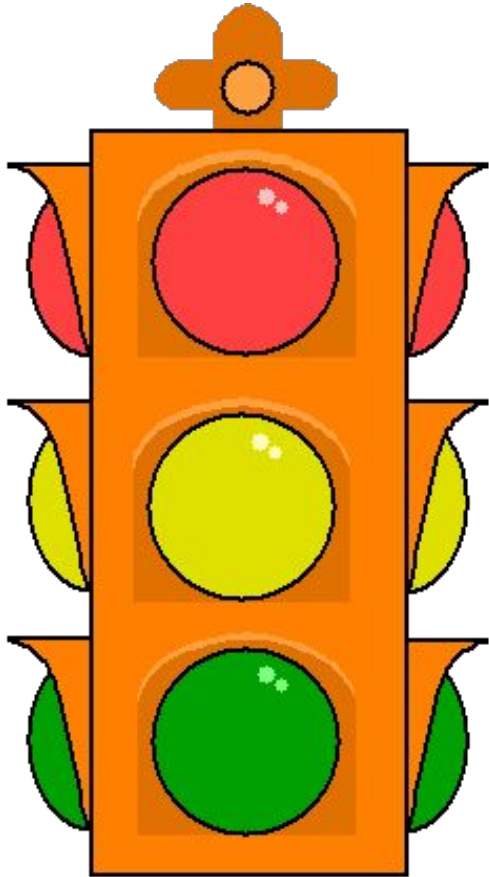

Новое о светофоре

1. О светофорах
2. Игра «Сигналы светофора»

Светофор – это устройство, которое световыми сигналами разрешает или запрещает движение транспорта и пешеходов.

Сигналы располагаются в нём в строгой последовательности: красный, жёлтый, зелёный.

Светофоры устанавливают на самых опасных участках дороги.

Если ты подходишь к дороге, а зелёный сигнал начал мигать, подожди, когда включился немигающий зелёный сигнал.

Пешеходный светофор

- ❑ Светофоры, предназначенные только для пешеходов, имеют только две секции – красную и зелёную, с изображением красного неподвижного человечка – запрещающий сигнал, зелёного шагающего человечка – разрешающий движение.

[Игра](#)

Игра «Сигналы светофора»

Выберите номер вопроса и щёлкните левой клавишей мыши по цифре

Выход

Что такое светофор?

- Светофор – это устройство, которое световыми сигналами разрешает или запрещает движение транспорта и пешеходов.