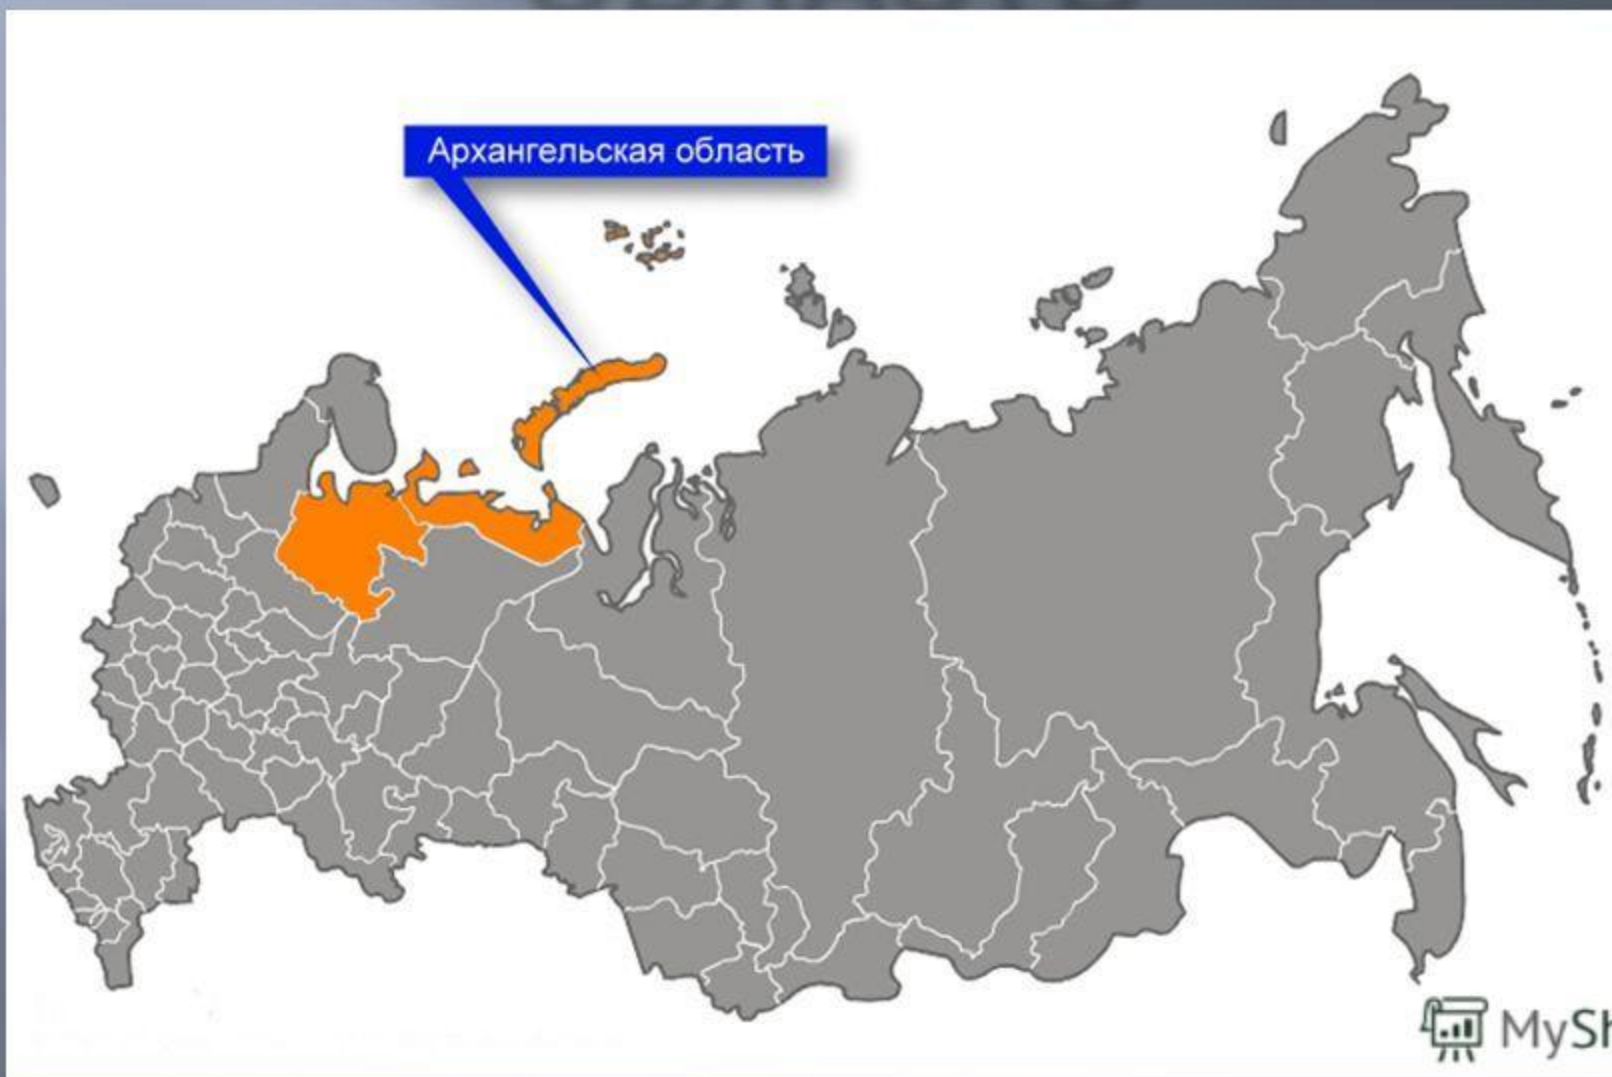

«Народы Архангельской области»

Разработала: Маркова Татьяна Владимировна
учитель начальных классов
МБОУ СШ №20
г.Архангельск

A stone archway monument stands in a forest. The arch is made of light-colored, weathered stone. In the center of the arch, a shield-shaped coat of arms is mounted. Below the arch, a blue rectangular sign with white text reads "АРХАНГЕЛЬСКАЯ ОБЛАСТЬ". The background consists of dense green trees under a cloudy sky.

о	р	л	о	в
---	---	---	---	---

5

д	в	и	н	а
---	---	---	---	---

6

п	о	м	о	р	ы
---	---	---	---	---	---

***«Народы, живущие
на Архангельском
Севере»***

АРХАНГЕЛЬСКАЯ ОБЛАСТЬ

Население Архангельской области