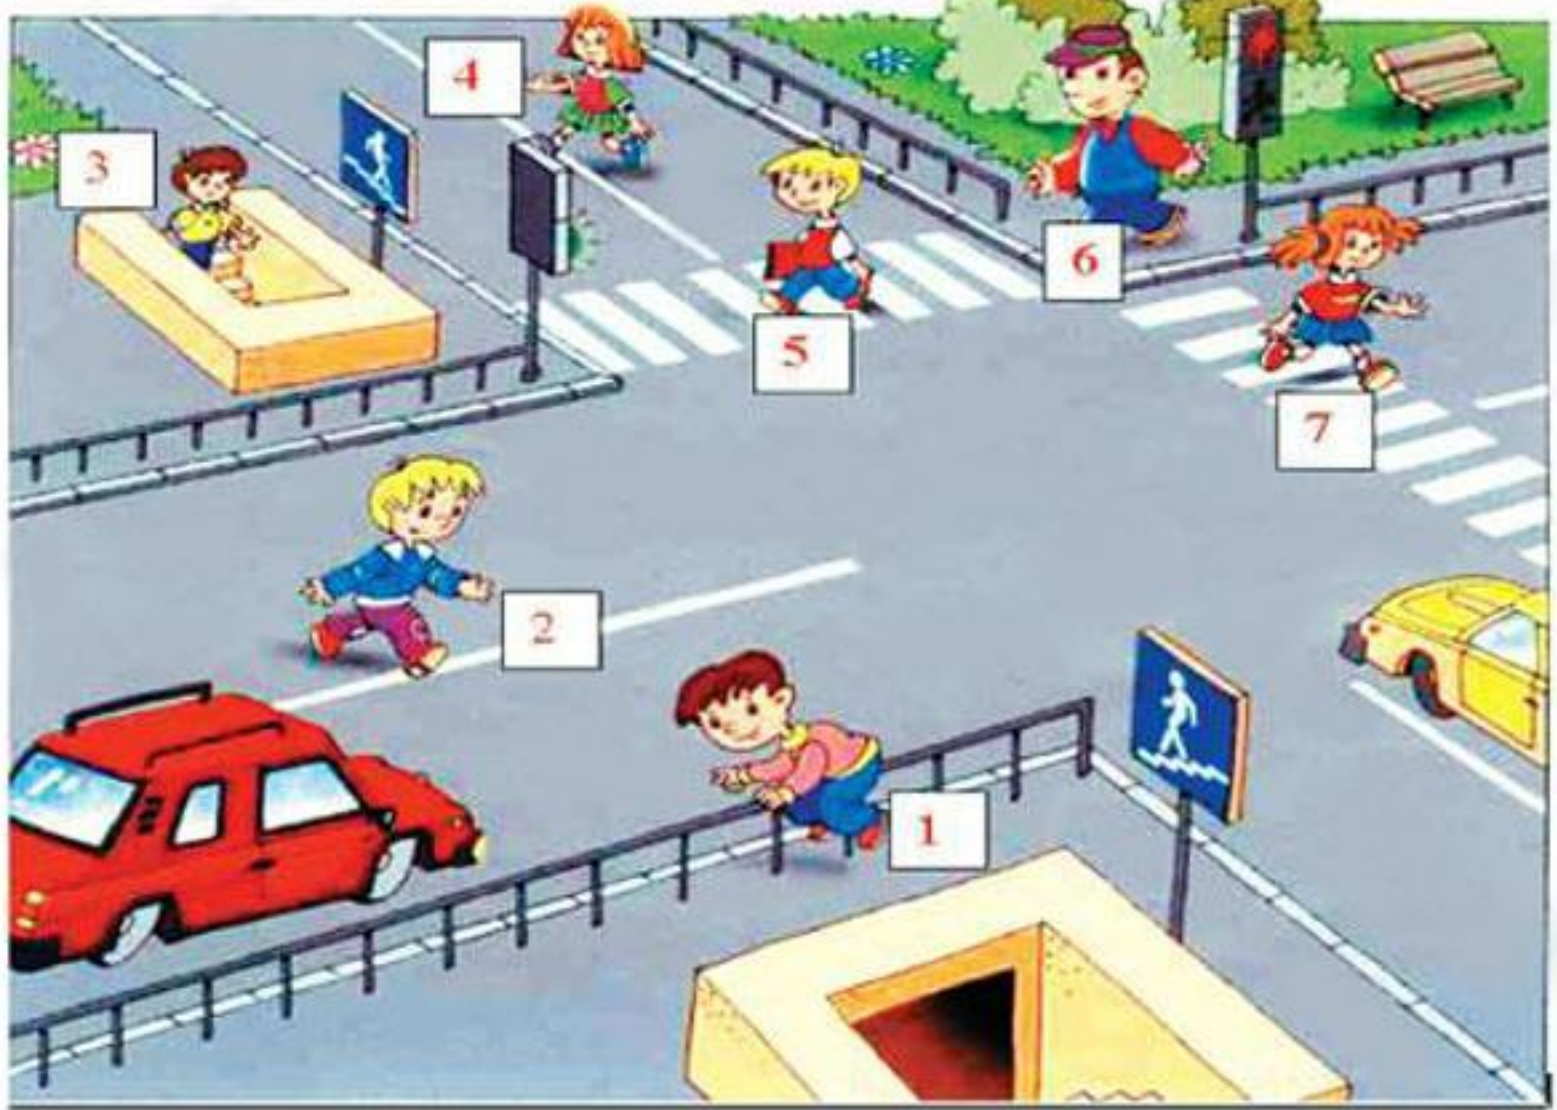

***Жизнь хороша, когда
едешь не спеша.***

Ты и дорога

Девиз урока:

***Знать об этом должен
каждый:***

***БЕЗОПАСНОСТЬ ЭТО
ВАЖНО!***

pbdd.do.am

НАЗЕМНЫЙ

ПОДЗЕМНЫЙ

Дрий Никита
 Направление следования ученика 23 класса
 спом №10 рядового Дрий Н.С. со школы домой.

Дата: 07.12.2024
 Восток солнца: 08:34
 Закат солнца: 16:27
 ветер: сев. с.з.к.

Наш дом п. Мясокомбинат Л-2 кв 9

ОСТАНОВКА

УЛ. ТЕАТРАЛЬНАЯ

Луцков Артём

Надземный пешеходный переход

Пешеходный переход

Велосипедная дорожка

Движение на велосипедах запрещено

Осторожно дети!