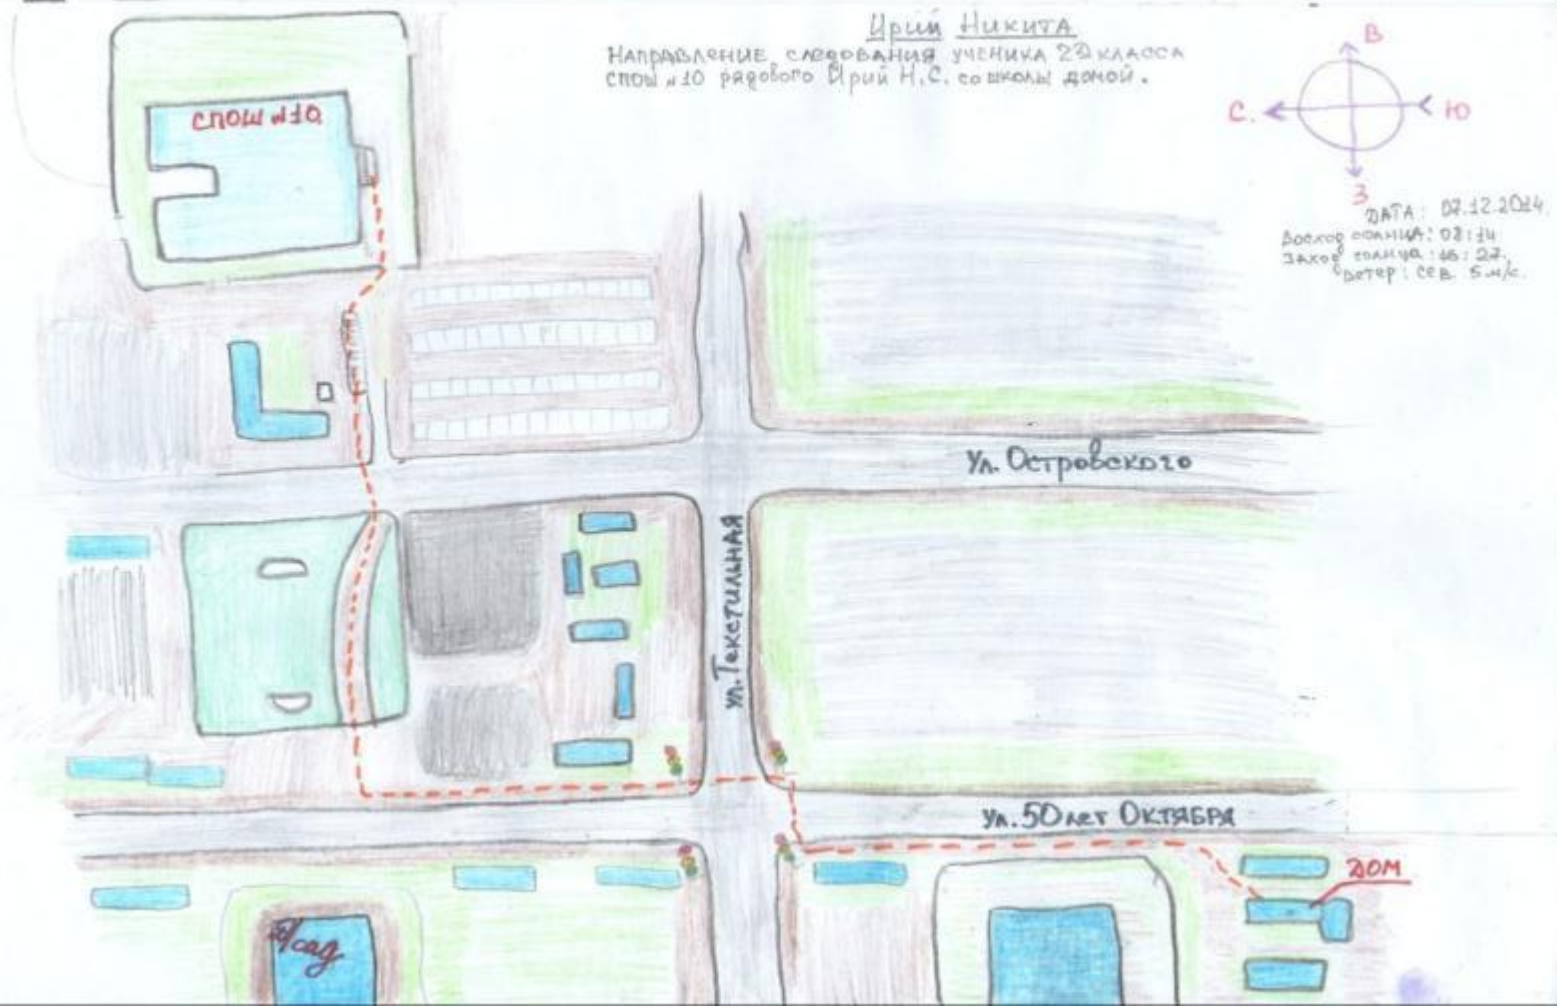

***Жизнь хороша, когда
едешь не спеша.***

Ты и дорога

Девиз урока:

***Знать об этом должен
каждый:***

***БЕЗОПАСНОСТЬ ЭТО
ВАЖНО!***

pbdd.do.am

НАЗЕМНЫЙ

ПОДЗЕМНЫЙ

Дрий Никита
 Направление следования ученика 23 класса
 спом №10 рядового Дрий Н.С. со школы домой.

Дата: 07.12.2024
 Восток солнца: 08:34
 Закат солнца: 16:27
 ветер: сев. с.з.к.

Наш дом п. Мясокомбинат Л-2 кв 9

ОСТАНОВКА

УЛ. ТЕАТРАЛЬНАЯ

Луцков Артём

Надземный пешеходный переход

Пешеходный переход

Велосипедная дорожка

Движение на велосипедах запрещено

Осторожно дети!