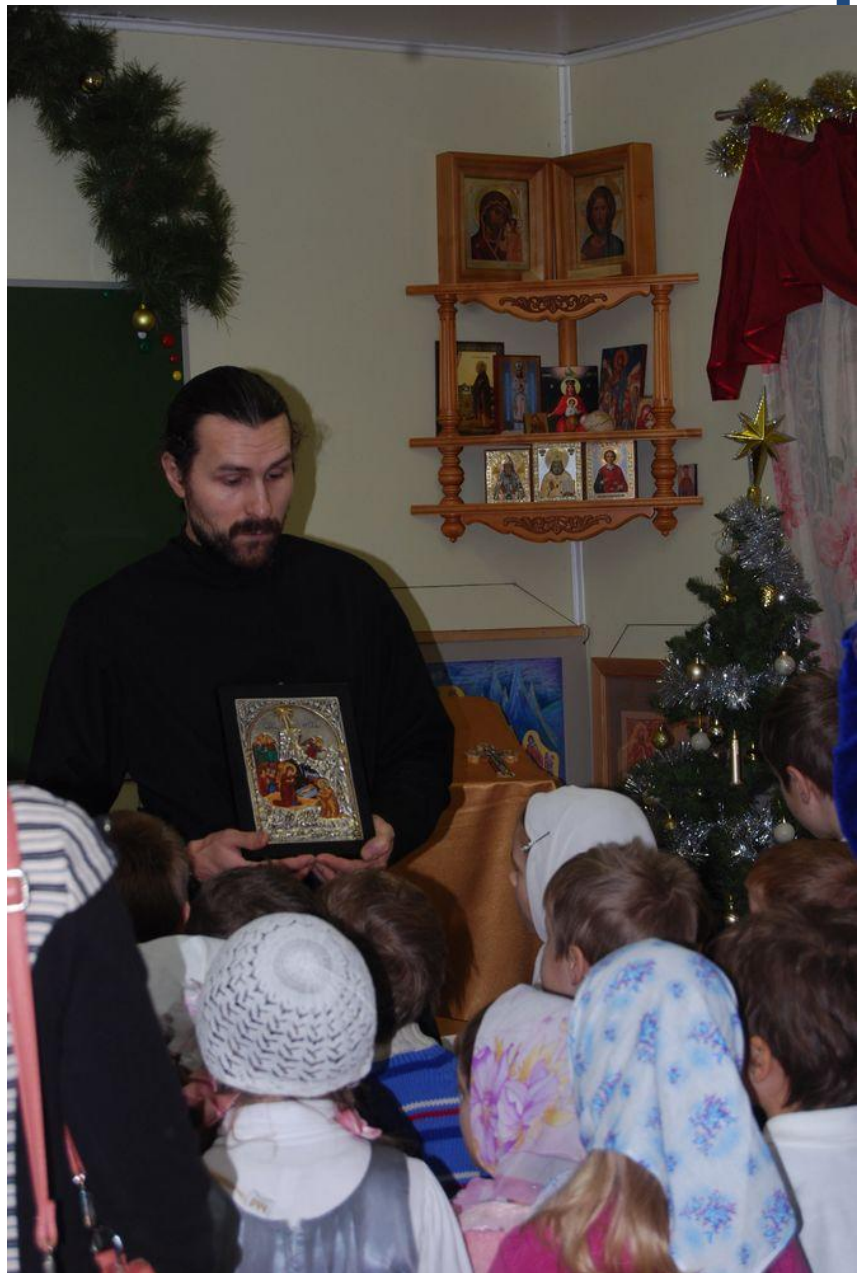

Г О Ж Д Е С Т В Е Н С К И Й П Р А З Д Н И К Д Л Я Д Е Т Е Й 4-5 Л Е Т