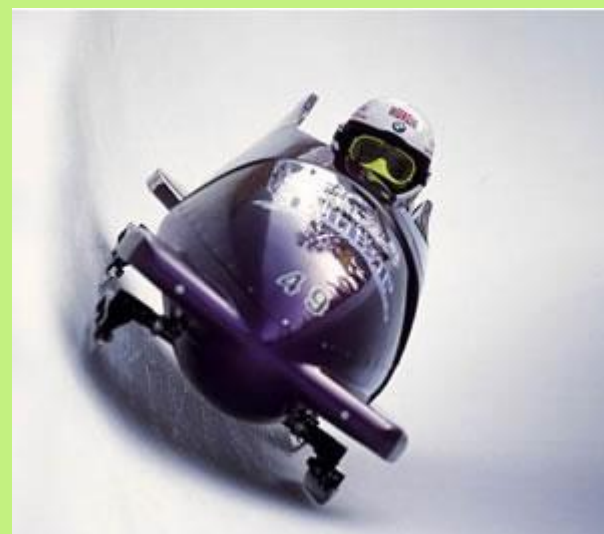

Бобслей - зимний олимпийский вид спорта, представляющий собой скоростной спуск с гор по специально оборудованным ледовым трассам на управляемых санях - бобах. В программу зимних Олимпийских игр бобслей включён начиная с 1924 года. Родиной бобслея является Швейцария.