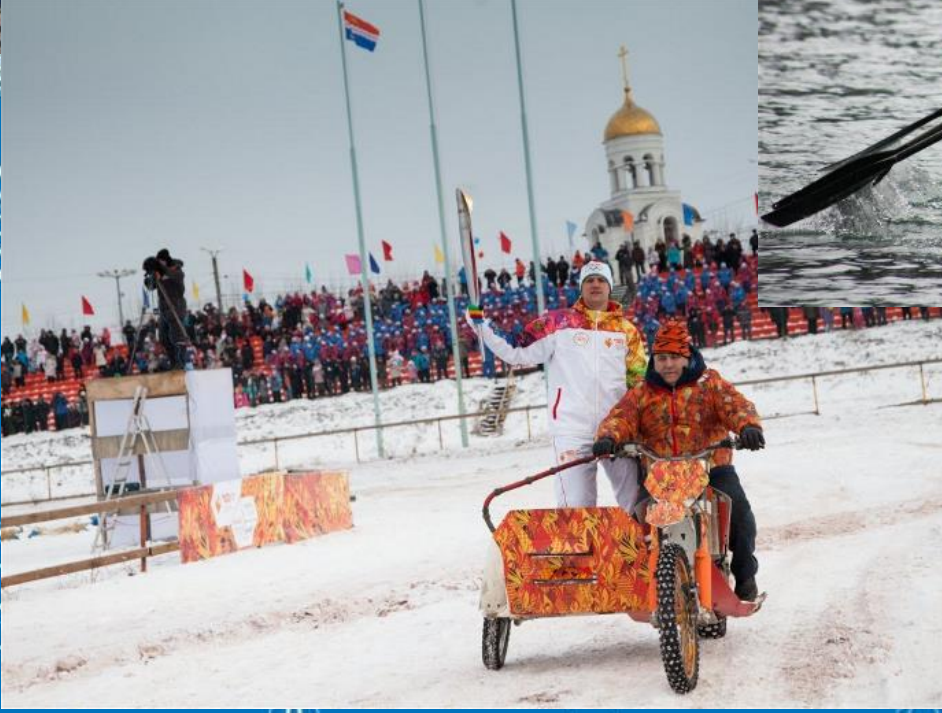

Зимняя Олимпиада

соч

и

2014

**Леопард
Барсик**

**Белый мишка
Полюс**

**Зайка
Стрелка**

ЭСТАФЕТА ОЛИМПИЙСКОГО ОГНЯ «СОЧИ 2014»